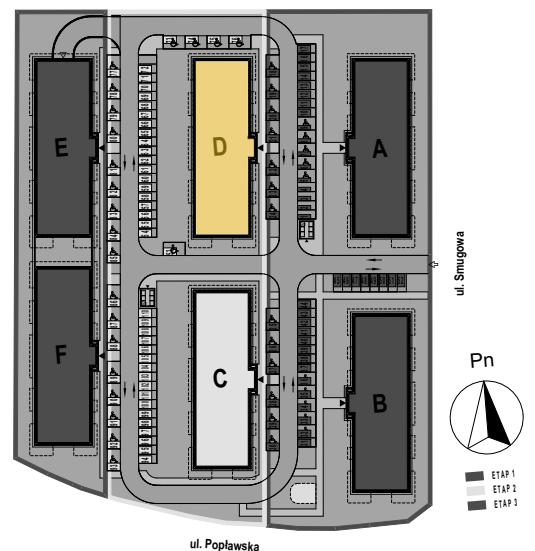

PABIANICE, UL. POPLAWSKA

BUDYNEK **D** PIETRO **2** MIESZKANIE **38**

36,1m²

001	SALON+KUCHNIA	22,0
002	SYPIALNIA	10,1
003	ŁAZIENKA	4,0
POWIERZCHNIA UŻYTKOWA		36,1 m²

B	BALKON	6,80
----------	--------	------

RZECZYWISTA POWIERZCHNIA ZOSTANIE OBLICZONA NA PODSTAWIE OBIARU POWYKONAWCZEGO

M2R Sp.z o.o.
 95-200 Pabianice, ul. Piłsudskiego 7
 www.levityn.pl
 biuro@levityn.pl
 tel. 881 600 350 510 600 200