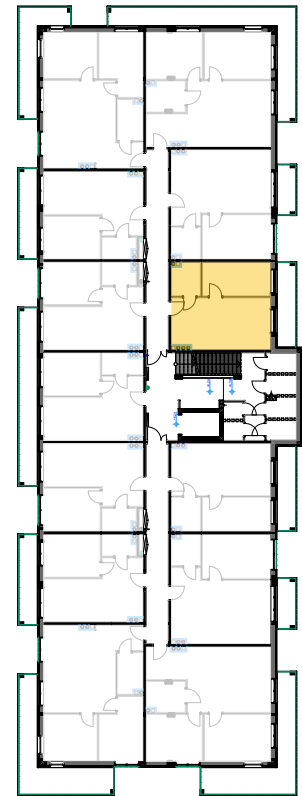

PABIANICE, UL. POPLAWSKA

BUDYNEK **D** PIETRO **2** MIESZKANIE **38**

36,1m²

001	SALON+KUCHNIA	22,0
002	SYPIALNIA	10,1
003	ŁAZIENKA	4,0
POWIERZCHNIA UŻYTKOWA		36,1 m²

B	BALKON	6,80
----------	--------	------