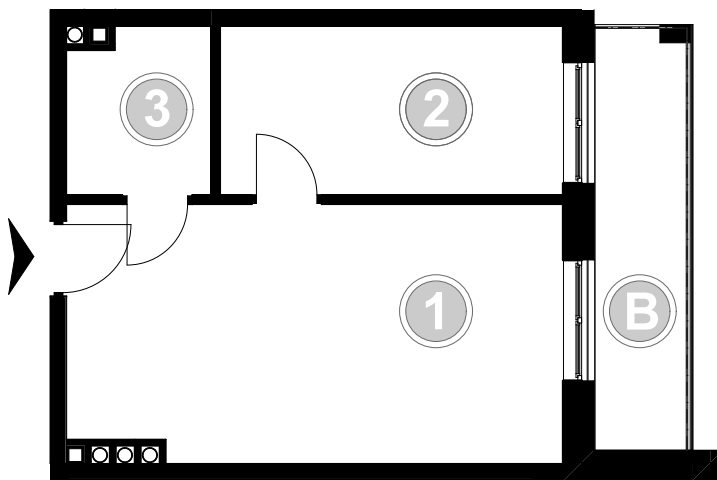

PABIANICE, UL. POPLAWSKA

BUDYNEK **D** PIETRO **2** MIESZKANIE **38**

36,1m²

001	SALON+KUCHNIA	22,0
002	SYPIALNIA	10,1
003	ŁAZIENKA	4,0
POWIERZCHNIA UŻYTKOWA		36,1 m²

B	BALKON	6,80
----------	--------	------