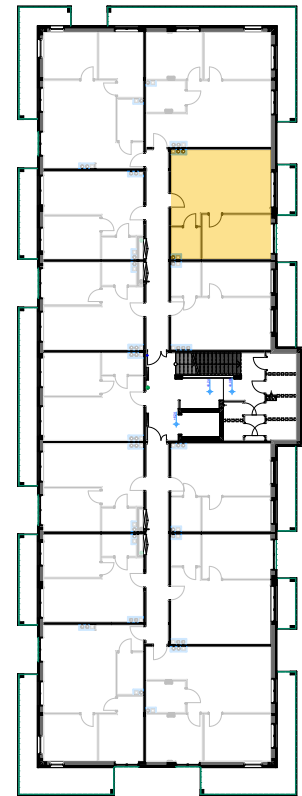

PABIANICE, UL. POPLAWSKA

BUDYNEK **D** PIETRO **2** MIESZKANIE **37**

45,6m²

001	SALON+KUCHNIA	28,7
002	POKÓJ	13,2
003	ŁAZIENKA	3,7
POWIERZCHNIA UŻYTKOWA		45,6 m²

B	BALKON	4,00
---	--------	------

RZECZYWISTA POWIERZCHNIA ZOSTANIE OBLICZONA NA PODSTAWIE OBIARU POWYKONAWCZEGO