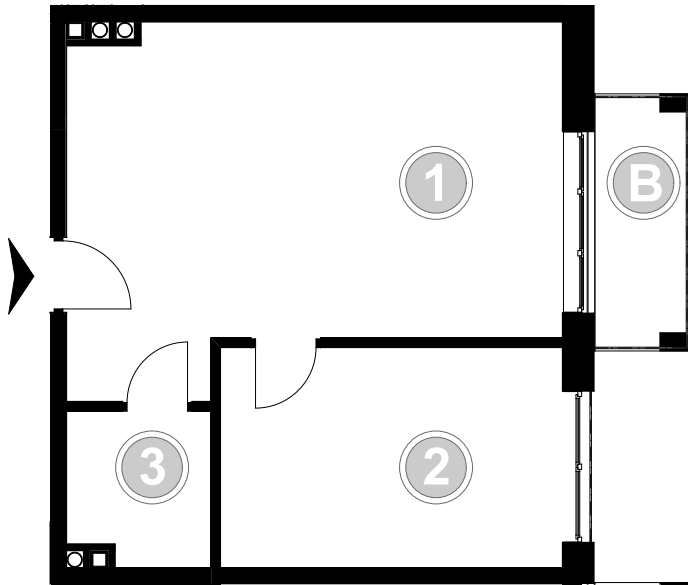

PABIANICE, UL. POPLAWSKA

BUDYNEK **D** PIETRO **2** MIESZKANIE **37**

45,6m²

001	SALON+KUCHNIA	28,7
002	POKÓJ	13,2
003	ŁAZIENKA	3,7
POWIERZCHNIA UŻYTKOWA		45,6 m²

B	BALKON	4,00
---	--------	------

RZECZYWISTA POWIERZCHNIA ZOSTANIE OBLICZONA NA PODSTAWIE OBIARU POWYKONAWCZEGO