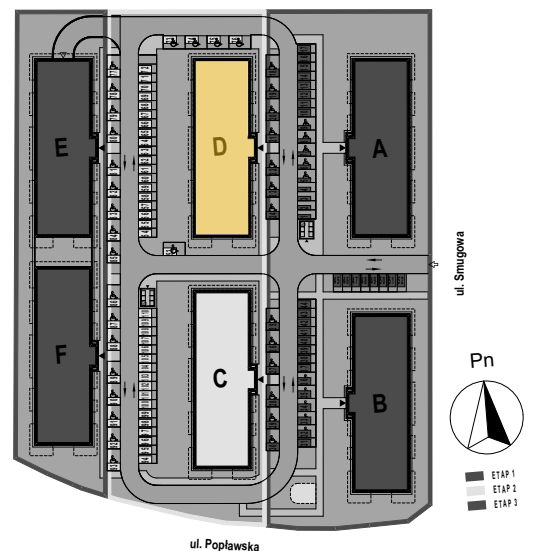

PABIANICE, UL. POPLAWSKA

BUDYNEK **D** PIETRO **2** MIESZKANIE **37**

45,6m²

001	SALON+KUCHNIA	28,7
002	POKÓJ	13,2
003	ŁAZIENKA	3,7
POWIERZCHNIA UŻYTKOWA		45,6 m²

B	BALKON	4,00
---	--------	------

RZECZYWISTA POWIERZCHNIA ZOSTANIE OBLICZONA NA PODSTAWIE OBIARU POWYKONAWCZEGO