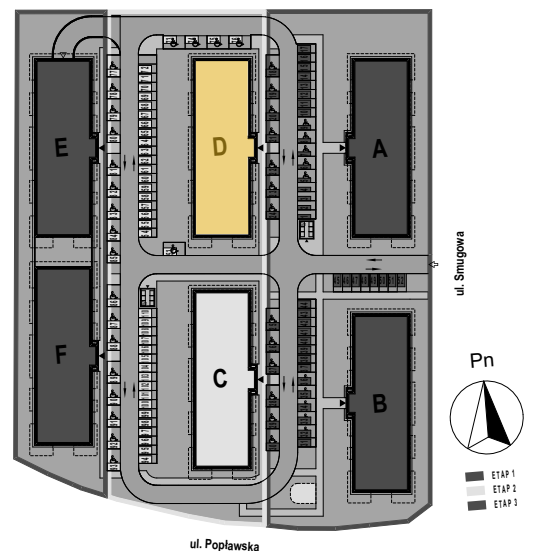

PABIANICE, UL. POPLAWSKA

BUDYNEK **D** PIETRO **2** MIESZKANIE **36**

**59,7m<sup>2</sup>**

001	HOL	3,4
002	SALON+KUCHNIA	25,9
003	POKÓJ	11,4
004	POKÓJ	14,0
005	ŁAZIENKA	5,0
<b>POWIERZCHNIA UŻYTKOWA</b>		<b>59,7 m<sup>2</sup></b>

<b>B</b>	<b>BALKON</b>	<b>20,00</b>
----------	---------------	--------------

RZECZYWISTA POWIERZCHNIA ZOSTANIE OBLICZONA NA PODSTAWIE OBIARU POWYKONAWCZEGO

M2R Sp.z o.o.  
 95-200 Pabianice, ul. Piłsudskiego 7  
 www.levityn.pl  
 biuro@levityn.pl  
 tel. 881 600 350      510 600 200