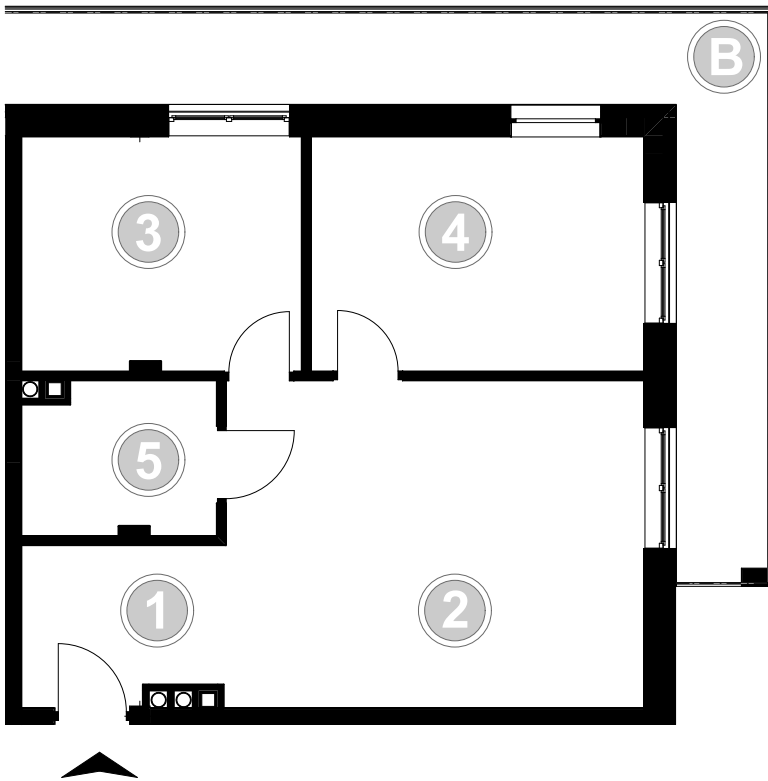

PABIANICE, UL. POPLAWSKA

BUDYNEK **D** PIETRO **2** MIESZKANIE **36**

**59,7m<sup>2</sup>**

001	HOL	3,4
002	SALON+KUCHNIA	25,9
003	POKÓJ	11,4
004	POKÓJ	14,0
005	ŁAZIENKA	5,0
<b>POWIERZCHNIA UŻYTKOWA</b>		<b>59,7 m<sup>2</sup></b>

<b>B</b>	<b>BALKON</b>	<b>20,00</b>
----------	---------------	--------------

RZECZYWISTA POWIERZCHNIA ZOSTANIE OBLICZONA NA PODSTAWIE OBIARU POWYKONAWCZEGO

M2R Sp.z o.o.  
 95-200 Pabianice, ul. Piłsudskiego 7  
 www.levityn.pl  
 biuro@levityn.pl  
 tel. 881 600 350      510 600 200