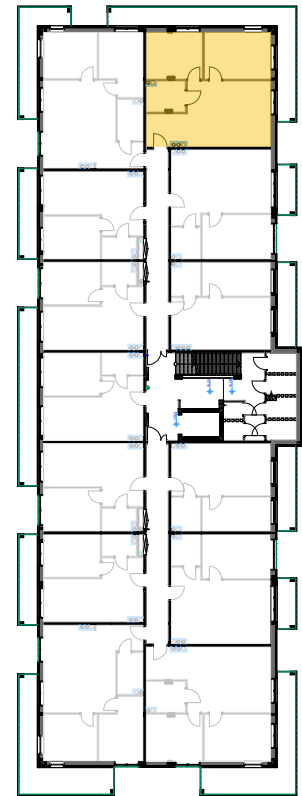

PABIANICE, UL. POPLAWSKA

BUDYNEK **D** PIETRO **2** MIESZKANIE **36**

**59,7m<sup>2</sup>**

001	HOL	3,4
002	SALON+KUCHNIA	25,9
003	POKÓJ	11,4
004	POKÓJ	14,0
005	ŁAZIENKA	5,0
<b>POWIERZCHNIA UŻYTKOWA</b>		<b>59,7 m<sup>2</sup></b>

<b>B</b>	<b>BALKON</b>	<b>20,00</b>
----------	---------------	--------------

RZECZYWISTA POWIERZCHNIA ZOSTANIE OBLICZONA NA PODSTAWIE OBIARU POWYKONAWCZEGO

M2R Sp.z o.o.  
 95-200 Pabianice, ul. Piłsudskiego 7  
 www.levityn.pl  
 biuro@levityn.pl  
 tel. 881 600 350      510 600 200