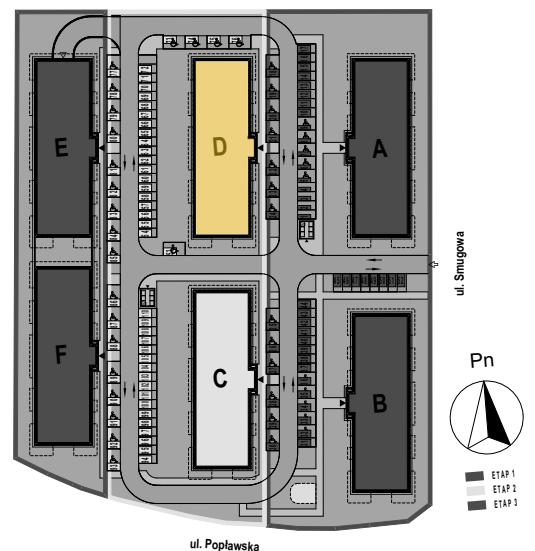

PABIANICE, UL. POPLAWSKA

BUDYNEK **D** PIETRO **2** MIESZKANIE **34**

35,5m²

001	SALON+KUCHNIA	22,0
002	POKÓJ	10,5
003	ŁAZIENKA	3,0
POWIERZCHNIA UŻYTKOWA		35,5 m²

B	BALKON	7,30
----------	--------	------

RZECZYWISTA POWIERZCHNIA ZOSTANIE OBLICZONA NA PODSTAWIE OBIARU POWYKONAWCZEGO