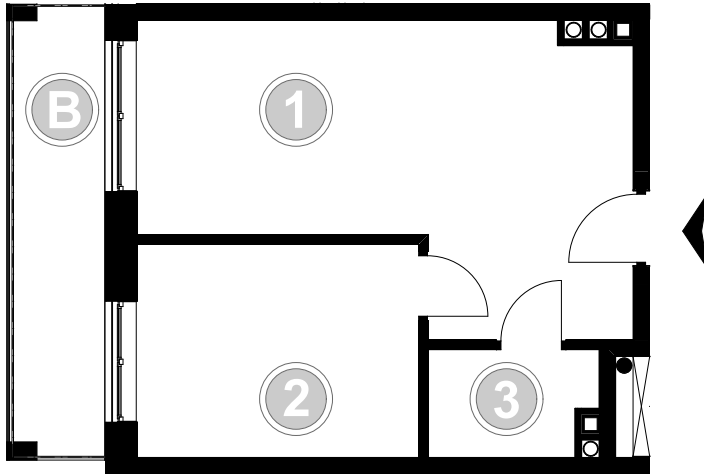

PABIANICE, UL. POPLAWSKA

BUDYNEK **D** PIETRO **2** MIESZKANIE **34**

35,5m²

001	SALON+KUCHNIA	22,0
002	POKÓJ	10,5
003	ŁAZIENKA	3,0
POWIERZCHNIA UŻYTKOWA		35,5 m²

B	BALKON	7,30
----------	--------	------

RZECZYWISTA POWIERZCHNIA ZOSTANIE OBLICZONA NA PODSTAWIE OBIARU POWYKONAWCZEGO