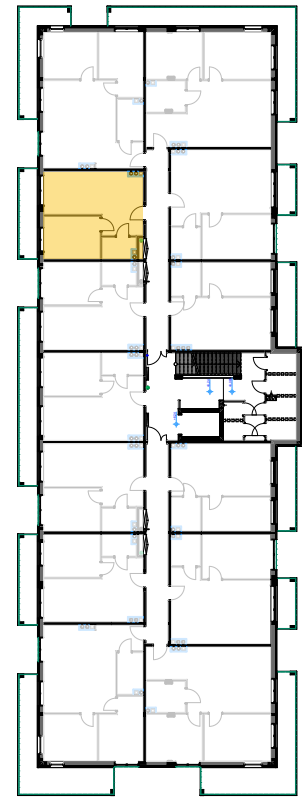

PABIANICE, UL. POPLAWSKA

BUDYNEK **D** PIETRO **2** MIESZKANIE **34**

35,5m²

001	SALON+KUCHNIA	22,0
002	POKÓJ	10,5
003	ŁAZIENKA	3,0
POWIERZCHNIA UŻYTKOWA		35,5 m²

B	BALKON	7,30
----------	--------	------

RZECZYWISTA POWIERZCHNIA ZOSTANIE OBLICZONA NA PODSTAWIE OBIARU POWYKONAWCZEGO