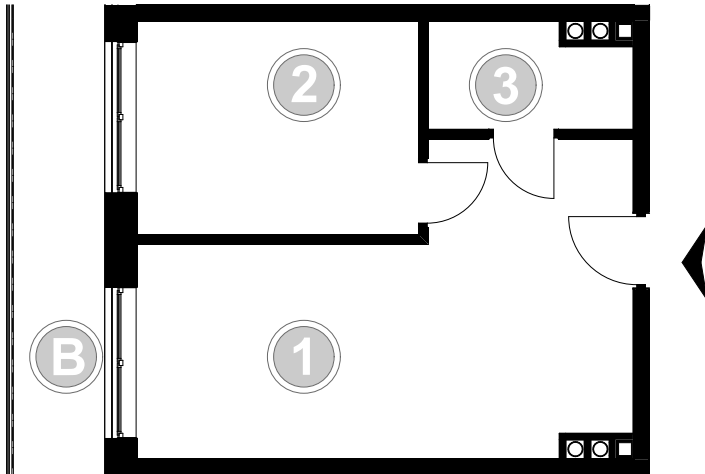

PABIANICE, UL. POPLAWSKA

BUDYNEK **D** PIETRO **2** MIESZKANIE **32**

36,0m²

001	SALON+KUCHNIA	22,0
002	POKÓJ	10,5
003	ŁAZIENKA	3,5
POWIERZCHNIA UŻYTKOWA		36,0 m²

B	BALKON	7,40
----------	--------	------

RZECZYWISTA POWIERZCHNIA ZOSTANIE OBLICZONA NA PODSTAWIE OBIARU POWYKONAWCZEGO