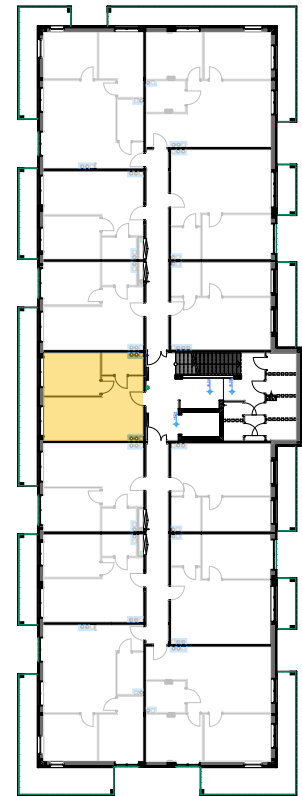

PABIANICE, UL. POPLAWSKA

BUDYNEK **D** PIETRO **2** MIESZKANIE **32**

36,0m²

001	SALON+KUCHNIA	22,0
002	POKÓJ	10,5
003	ŁAZIENKA	3,5
POWIERZCHNIA UŻYTKOWA		36,0 m²

B	BALKON	7,40
----------	--------	------

RZECZYWISTA POWIERZCHNIA ZOSTANIE OBLICZONA NA PODSTAWIE OBIARU POWYKONAWCZEGO