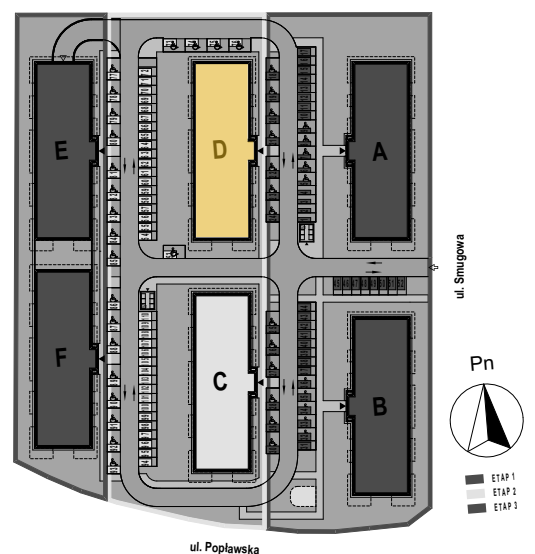

PABIANICE, UL. POPLAWSKA

BUDYNEK **D** PIETRO **2** MIESZKANIE **32**

36,0m²

001	SALON+KUCHNIA	22,0
002	POKÓJ	10,5
003	ŁAZIENKA	3,5
POWIERZCHNIA UŻYTKOWA		36,0 m²

B	BALKON	7,40
----------	--------	------

RZECZYWISTA POWIERZCHNIA ZOSTANIE OBLICZONA NA PODSTAWIE OBIARU POWYKONAWCZEGO