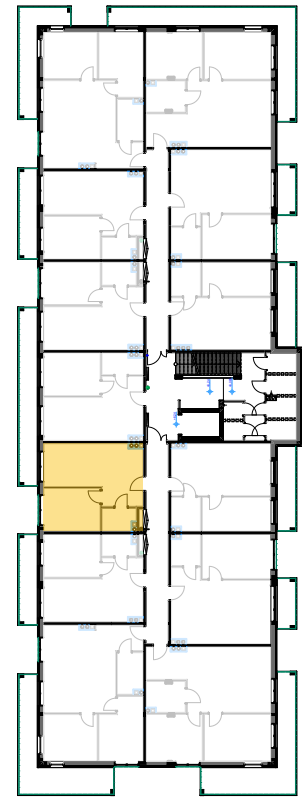

PABIANICE, UL. POPLAWSKA

BUDYNEK **D** PIETRO **2** MIESZKANIE **31**

35,5m²

001	SALON+KUCHNIA	21,8
002	POKÓJ	10,5
003	ŁAZIENKA	3,2
POWIERZCHNIA UŻYTKOWA		35,5 m²

B	BALKON	3,5
----------	--------	-----

RZECZYWISTA POWIERZCHNIA ZOSTANIE OBLICZONA NA PODSTAWIE OBIARU POWYKONAWCZEGO