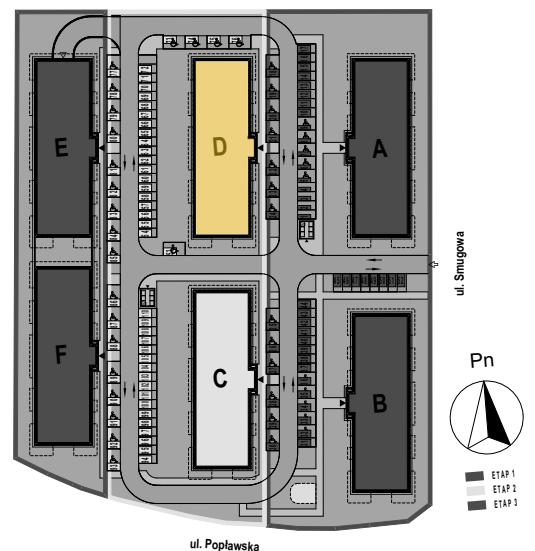

PABIANICE, UL. POPLAWSKA

BUDYNEK **D** PIETRO **2** MIESZKANIE **31**

35,5m²

001	SALON+KUCHNIA	21,8
002	POKÓJ	10,5
003	ŁAZIENKA	3,2
POWIERZCHNIA UŻYTKOWA		35,5 m²

B	BALKON	3,5
----------	--------	-----

RZECZYWISTA POWIERZCHNIA ZOSTANIE OBLICZONA NA PODSTAWIE OBIARU POWYKONAWCZEGO