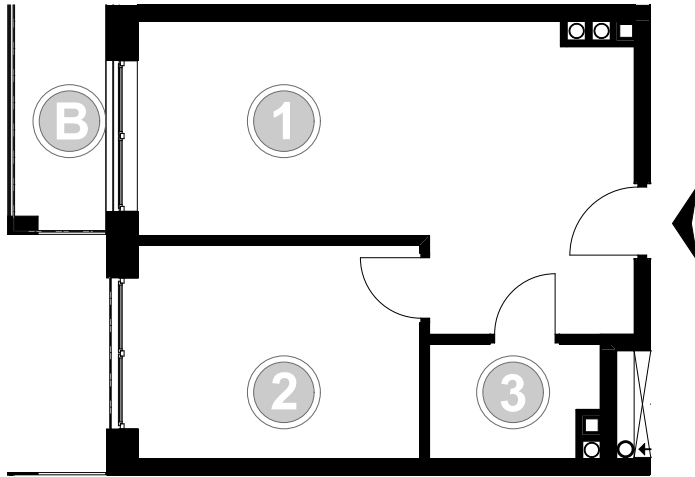

PABIANICE, UL. POPLAWSKA

BUDYNEK **D** PIETRO **2** MIESZKANIE **31**

35,5m²

001	SALON+KUCHNIA	21,8
002	POKÓJ	10,5
003	ŁAZIENKA	3,2
POWIERZCHNIA UŻYTKOWA		35,5 m²

B	BALKON	3,5
----------	--------	-----

RZECZYWISTA POWIERZCHNIA ZOSTANIE OBLICZONA NA PODSTAWIE OBIARU POWYKONAWCZEGO