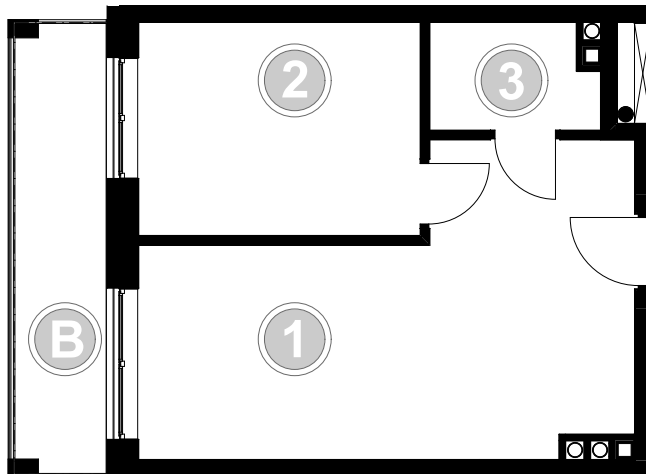

PABIANICE, UL. POPLAWSKA

BUDYNEK **D** PIETRO **2** MIESZKANIE **30**

**35,5m<sup>2</sup>**

001	SALON+KUCHNIA	22,0
002	POKÓJ	10,5
003	ŁAZIENKA	3,0
<b>POWIERZCHNIA UŻYTKOWA</b>		<b>35,5 m<sup>2</sup></b>

<b>B</b>	BALKON	7,10
----------	--------	------