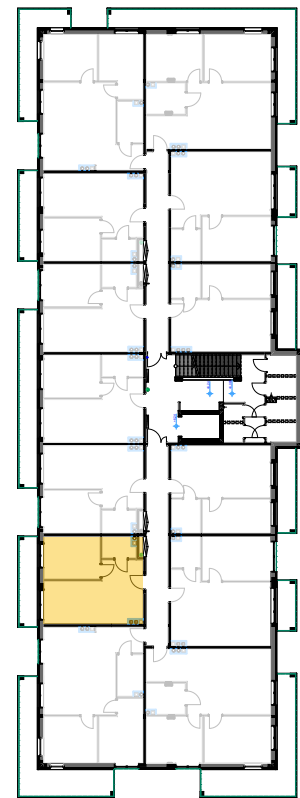

PABIANICE, UL. POPLAWSKA

BUDYNEK **D** PIETRO **2** MIESZKANIE **30**

**35,5m<sup>2</sup>**

001	SALON+KUCHNIA	22,0
002	POKÓJ	10,5
003	ŁAZIENKA	3,0
<b>POWIERZCHNIA UŻYTKOWA</b>		<b>35,5 m<sup>2</sup></b>

<b>B</b>	BALKON	7,10
----------	--------	------