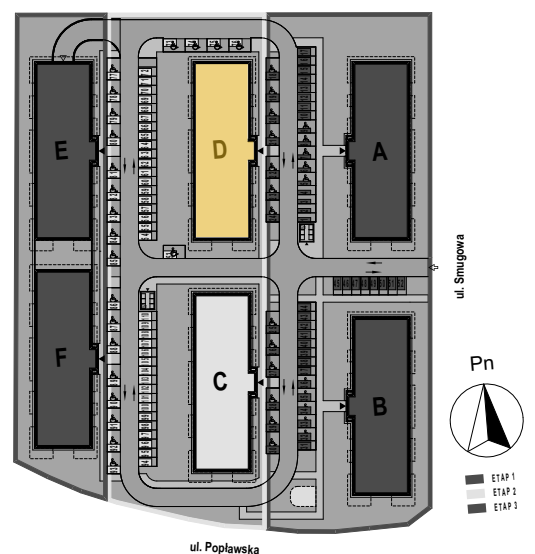

PABIANICE, UL. POPLAWSKA

BUDYNEK **D** PIETRO **2** MIESZKANIE **30**

**35,5m<sup>2</sup>**

001	SALON+KUCHNIA	22,0
002	POKÓJ	10,5
003	ŁAZIENKA	3,0
<b>POWIERZCHNIA UŻYTKOWA</b>		<b>35,5 m<sup>2</sup></b>

<b>B</b>	BALKON	7,10
----------	--------	------

RZECZYWISTA POWIERZCHNIA ZOSTANIE OBLICZONA NA PODSTAWIE OBIARU POWYKONAWCZEGO

M2R Sp.z o.o.  
 95-200 Pabianice, ul. Piłsudskiego 7  
 www.levityn.pl  
 biuro@levityn.pl  
 tel. 881 600 350 510 600 200