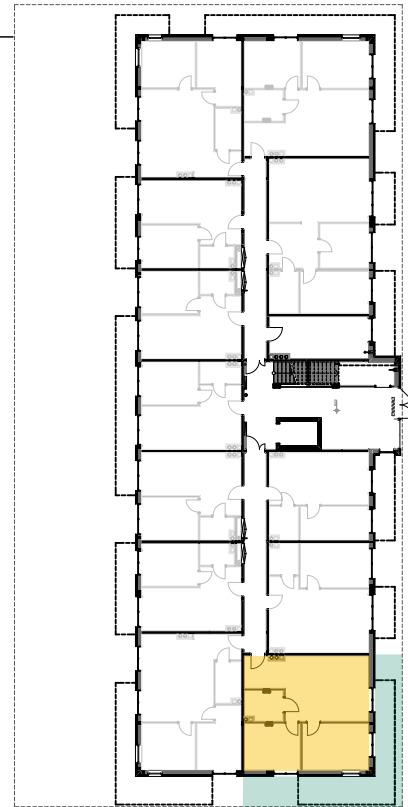

PABIANICE, UL. POPLAWSKA

BUDYNEK **D** PIETRO **0** MIESZKANIE **3**

59,7m²

001	HOL	3,4
002	SALON+KUCHNIA	25,9
003	POKÓJ	11,4
004	POKÓJ	14,0
005	ŁAZIENKA	5,0
POWIERZCHNIA UŻYTKOWA		59,7 m²

A	OGRÓDEK	36,0m ²
---	---------	--------------------