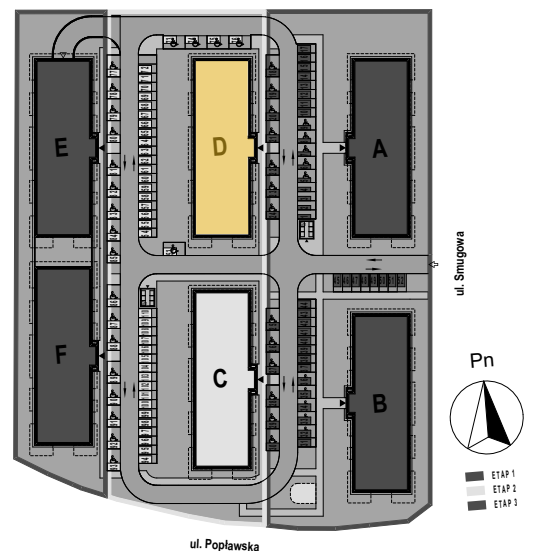

PABIANICE, UL. POPLAWSKA

BUDYNEK **D** PIETRO **0** MIESZKANIE **3**

59,7m²

001	HOL	3,4
002	SALON+KUCHNIA	25,9
003	POKÓJ	11,4
004	POKÓJ	14,0
005	ŁAZIENKA	5,0
POWIERZCHNIA UŻYTKOWA		59,7 m²

A	OGRÓDEK	36,0m ²
---	---------	--------------------

RZECZYWISTA POWIERZCHNIA ZOSTANIE OBLICZONA NA PODSTAWIE OBIARU POWYKONAWCZEGO

M2R Sp.z o.o.
 95-200 Pabianice, ul. Piłsudskiego 7
 www.levityn.pl
 biuro@levityn.pl
 tel. 881 600 350 510 600 200