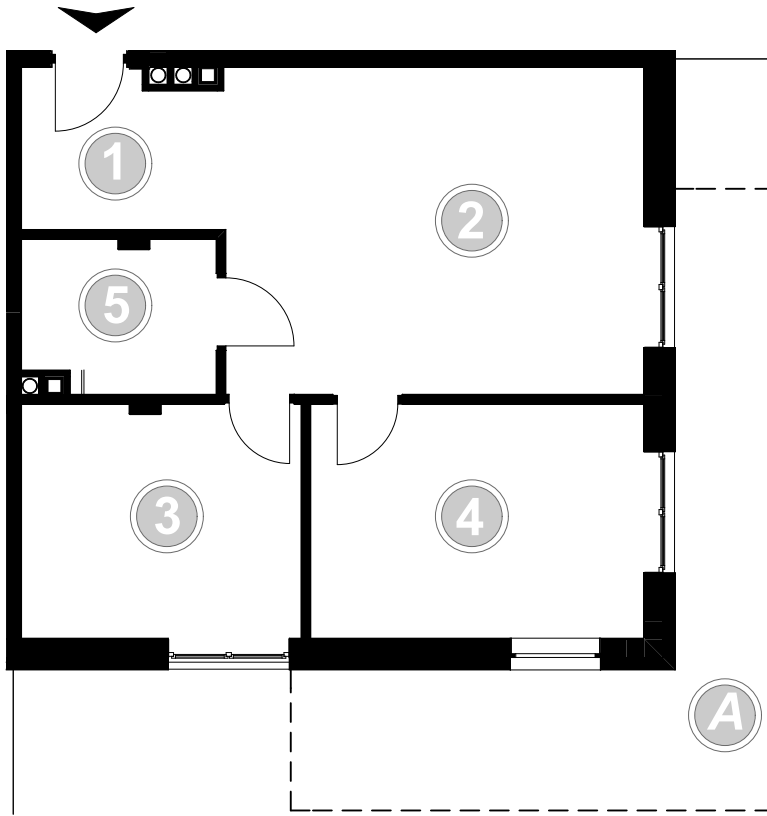

PABIANICE, UL. POPLAWSKA

BUDYNEK **D** PIETRO **0** MIESZKANIE **3**

59,7m²

001	HOL	3,4
002	SALON+KUCHNIA	25,9
003	POKÓJ	11,4
004	POKÓJ	14,0
005	ŁAZIENKA	5,0
POWIERZCHNIA UŻYTKOWA		59,7 m²

A	OGRÓDEK	36,0m ²
---	---------	--------------------