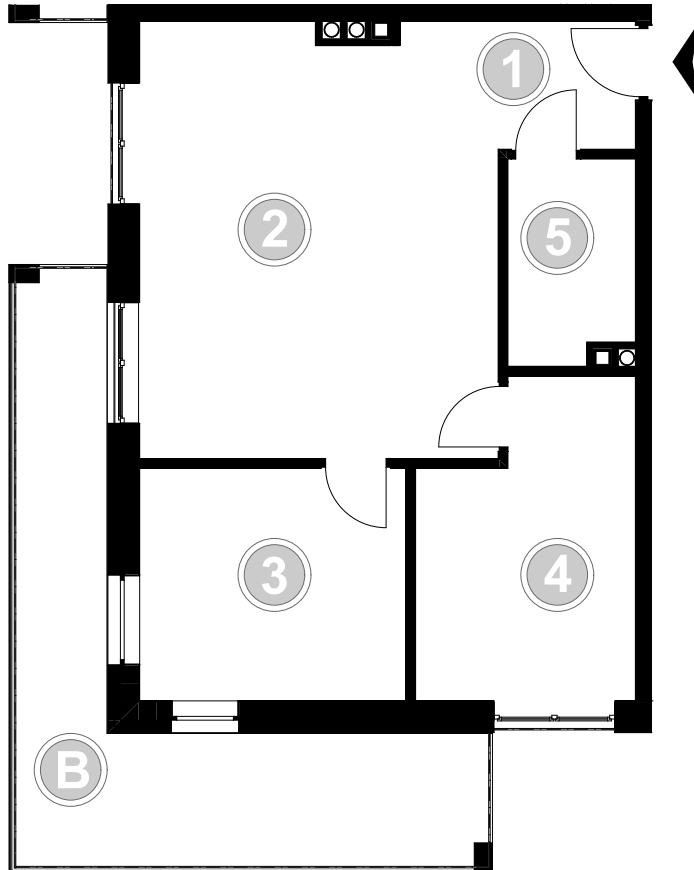

PABIANICE, UL. POPLAWSKA

BUDYNEK **D** PIETRO **2** MIESZKANIE **29**

56,5m²

001	HOL	3,1
002	SALON+KUCHNIA	27,2
003	POKÓJ	10,8
004	POKÓJ	11,0
005	ŁAZIENKA	4,4
POWIERZCHNIA UŻYTKOWA		56,5 m²

B	BALKON	18,30
----------	---------------	--------------