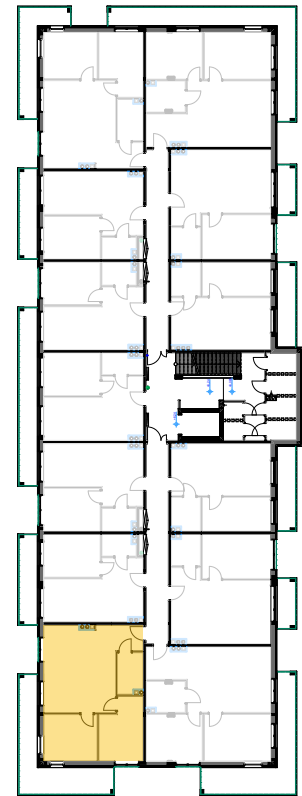

PABIANICE, UL. POPLAWSKA

BUDYNEK **D** PIETRO **2** MIESZKANIE **29**

56,5m²

001	HOL	3,1
002	SALON+KUCHNIA	27,2
003	POKÓJ	10,8
004	POKÓJ	11,0
005	ŁAZIENKA	4,4
POWIERZCHNIA UŻYTKOWA		56,5 m²

B	BALKON	18,30
----------	---------------	--------------