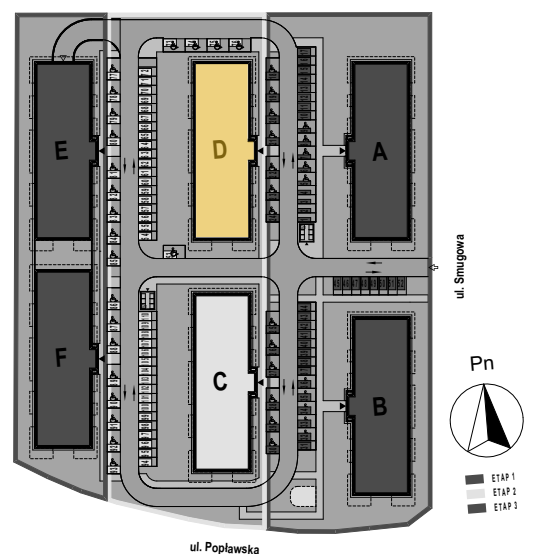

PABIANICE, UL. POPLAWSKA

BUDYNEK **D** PIETRO **2** MIESZKANIE **29**

56,5m²

001	HOL	3,1
002	SALON+KUCHNIA	27,2
003	POKÓJ	10,8
004	POKÓJ	11,0
005	ŁAZIENKA	4,4
POWIERZCHNIA UŻYTKOWA		56,5 m²

B	BALKON	18,30
----------	---------------	--------------

RZECZYWISTA POWIERZCHNIA ZOSTANIE OBLICZONA NA PODSTAWIE OBIARU POWYKONAWCZEGO

M2R Sp.z o.o.
 95-200 Pabianice, ul. Piłsudskiego 7
 www.levityn.pl
 biuro@levityn.pl
 tel. 881 600 350 510 600 200