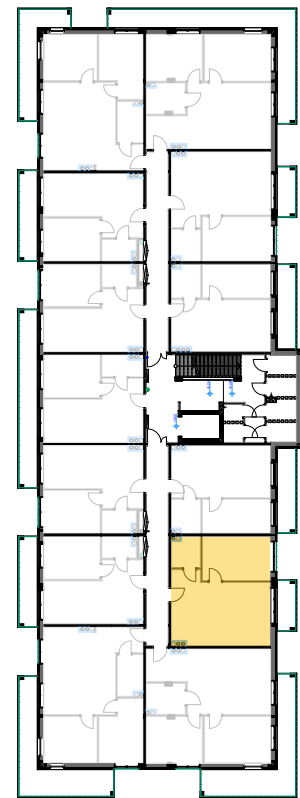

PABIANICE, UL. POPLAWSKA

BUDYNEK **D** PIETRO **2** MIESZKANIE **27**

**45,6m<sup>2</sup>**

001	SALON+KUCHNIA	28,7
002	POKÓJ	13,2
003	ŁAZIENKA	3,7
POWIERZCHNIA UŻYTKOWA		<b>45,6 m<sup>2</sup></b>

B	BALKON	4,00
---	--------	------