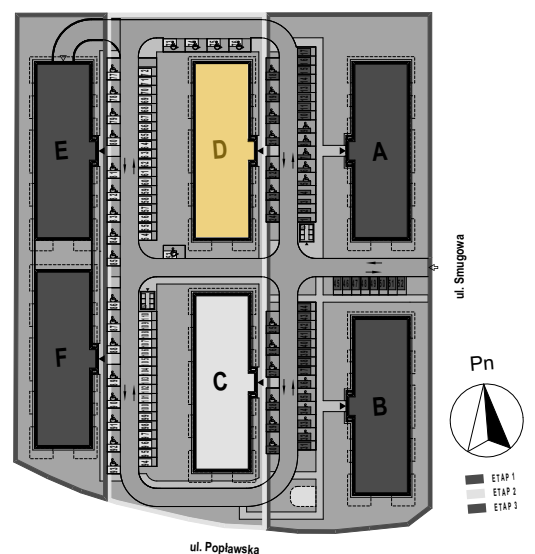

PABIANICE, UL. POPLAWSKA

BUDYNEK **D** PIETRO **2** MIESZKANIE **27**

**45,6m<sup>2</sup>**

001	SALON+KUCHNIA	28,7
002	POKÓJ	13,2
003	ŁAZIENKA	3,7
POWIERZCHNIA UŻYTKOWA		<b>45,6 m<sup>2</sup></b>

B	BALKON	4,00
---	--------	------

RZECZYWISTA POWIERZCHNIA ZOSTANIE OBLICZONA NA PODSTAWIE OBIARU POWYKONAWCZEGO

M2R Sp.z o.o.  
 95-200 Pabianice, ul. Piłsudskiego 7  
 www.levityn.pl  
 biuro@levityn.pl  
 tel. 881 600 350      510 600 200