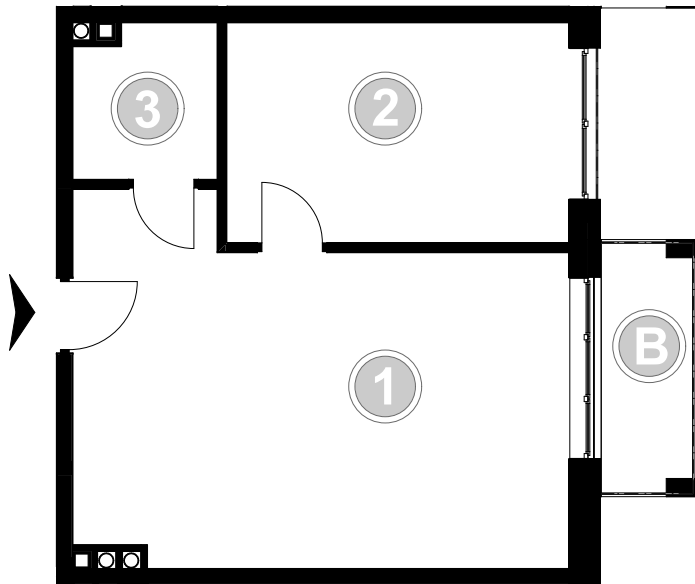

PABIANICE, UL. POPLAWSKA

BUDYNEK **D** PIETRO **2** MIESZKANIE **27**

**45,6m<sup>2</sup>**

001	SALON+KUCHNIA	28,7
002	POKÓJ	13,2
003	ŁAZIENKA	3,7
POWIERZCHNIA UŻYTKOWA		<b>45,6 m<sup>2</sup></b>

B	BALKON	4,00
---	--------	------