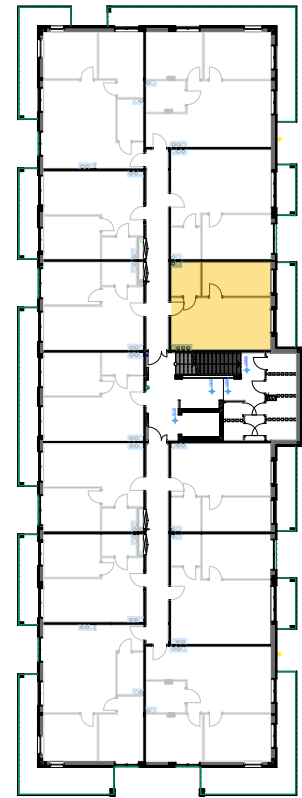

PABIANICE, UL. POPLAWSKA

BUDYNEK **D** PIETRO **1** MIESZKANIE **25**

**36,1m<sup>2</sup>**

001	SALON+KUCHNIA	22,0
002	SYPIALNIA	10,1
003	ŁAZIENKA	4,0
POWIERZCHNIA UŻYTKOWA		36,1 m <sup>2</sup>

B	BALKON	6,80
---	--------	------