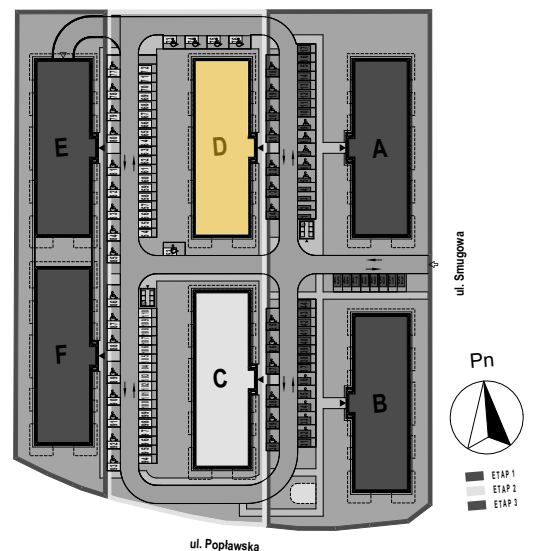

PABIANICE, UL. POPLAWSKA

BUDYNEK **D** PIETRO **1** MIESZKANIE **25**

**36,1m<sup>2</sup>**

001	SALON+KUCHNIA	22,0
002	SYPIALNIA	10,1
003	ŁAZIENKA	4,0
POWIERZCHNIA UŻYTKOWA		36,1 m <sup>2</sup>

B	BALKON	6,80
---	--------	------

RZECZYWISTA POWIERZCHNIA ZOSTANIE OBLICZONA NA PODSTAWIE OBIARU POWYKONAWCZEGO

M2R Sp.z o.o.  
 95-200 Pabianice, ul. Piłsudskiego 7  
 www.levityn.pl  
 biuro@levityn.pl  
 tel. 881 600 350      510 600 200