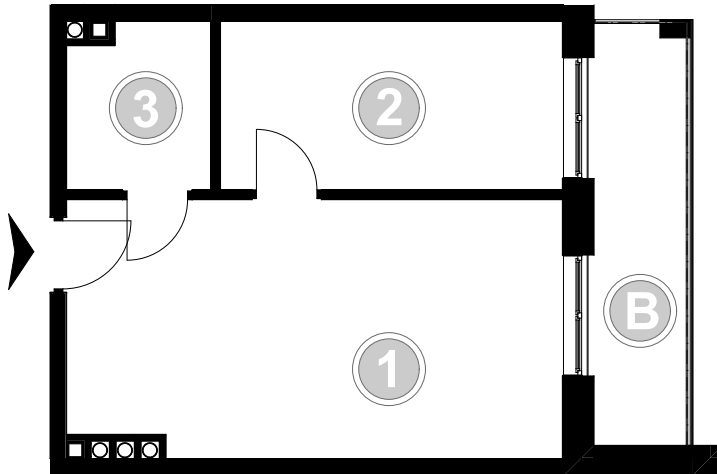

PABIANICE, UL. POPLAWSKA

BUDYNEK **D** PIETRO **1** MIESZKANIE **25**

**36,1m<sup>2</sup>**

001	SALON+KUCHNIA	22,0
002	SYPIALNIA	10,1
003	ŁAZIENKA	4,0
POWIERZCHNIA UŻYTKOWA		36,1 m <sup>2</sup>

B	BALKON	6,80
---	--------	------