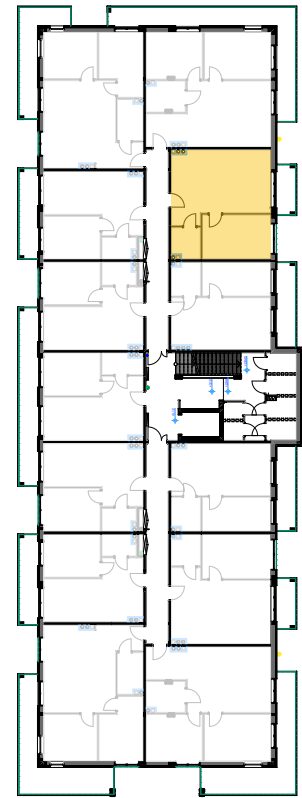

PABIANICE, UL. POPLAWSKA

BUDYNEK **D** PIETRO **1** MIESZKANIE **24**

45,6m²

001	SALON+KUCHNIA	28,7
002	POKÓJ	13,2
003	ŁAZIENKA	3,7
POWIERZCHNIA UŻYTKOWA		45,6 m ²

B	BALKON	4,00
---	--------	------

RZECZYWISTA POWIERZCHNIA ZOSTANIE OBLICZONA NA PODSTAWIE OBIARU POWYKONAWCZEGO