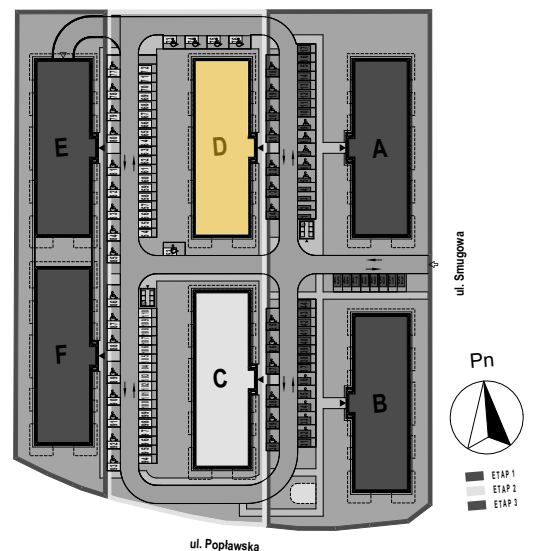

PABIANICE, UL. POPLAWSKA

BUDYNEK **D** PIETRO **1** MIESZKANIE **24**

45,6m²

001	SALON+KUCHNIA	28,7
002	POKÓJ	13,2
003	ŁAZIENKA	3,7
POWIERZCHNIA UŻYTKOWA		45,6 m ²

B	BALKON	4,00
---	--------	------

RZECZYWISTA POWIERZCHNIA ZOSTANIE OBLICZONA NA PODSTAWIE OBIARU POWYKONAWCZEGO