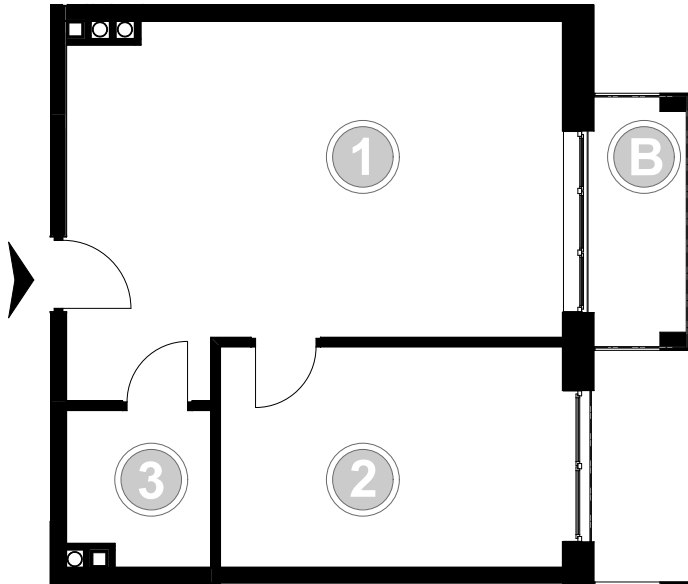

PABIANICE, UL. POPLAWSKA

BUDYNEK **D** PIETRO **1** MIESZKANIE **24**

45,6m²

001	SALON+KUCHNIA	28,7
002	POKÓJ	13,2
003	ŁAZIENKA	3,7
POWIERZCHNIA UŻYTKOWA		45,6 m ²

B	BALKON	4,00
---	--------	------

RZECZYWISTA POWIERZCHNIA ZOSTANIE OBLICZONA NA PODSTAWIE OBIARU POWYKONAWCZEGO