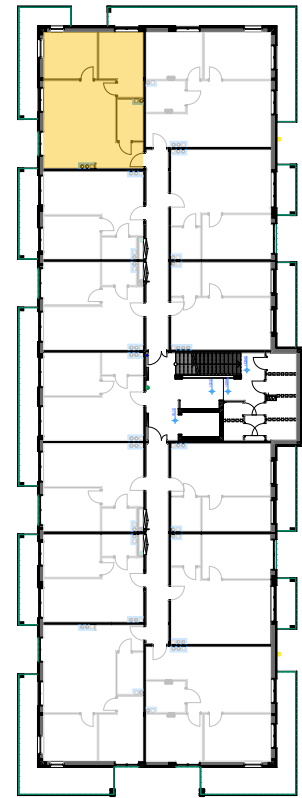

PABIANICE, UL. POPLAWSKA

BUDYNEK **D** PIETRO **1** MIESZKANIE **22**

**56,5m<sup>2</sup>**

001	HOL	3,1
002	SALON+KUCHNIA	27,2
003	POKÓJ	10,8
004	POKÓJ	11,0
005	ŁAZIENKA	4,4
<b>POWIERZCHNIA UŻYTKOWA</b>		<b>56,5 m<sup>2</sup></b>

<b>B</b>	BALKON	11,60
<b>B</b>	BALKON	3,00

RZECZYWISTA POWIERZCHNIA ZOSTANIE OBLICZONA NA PODSTAWIE OBIARU POWYKONAWCZEGO

M2R Sp.z o.o.  
 95-200 Pabianice, ul. Piłsudskiego 7  
 www.levityn.pl  
 biuro@levityn.pl  
 tel. 881 600 350      510 600 200