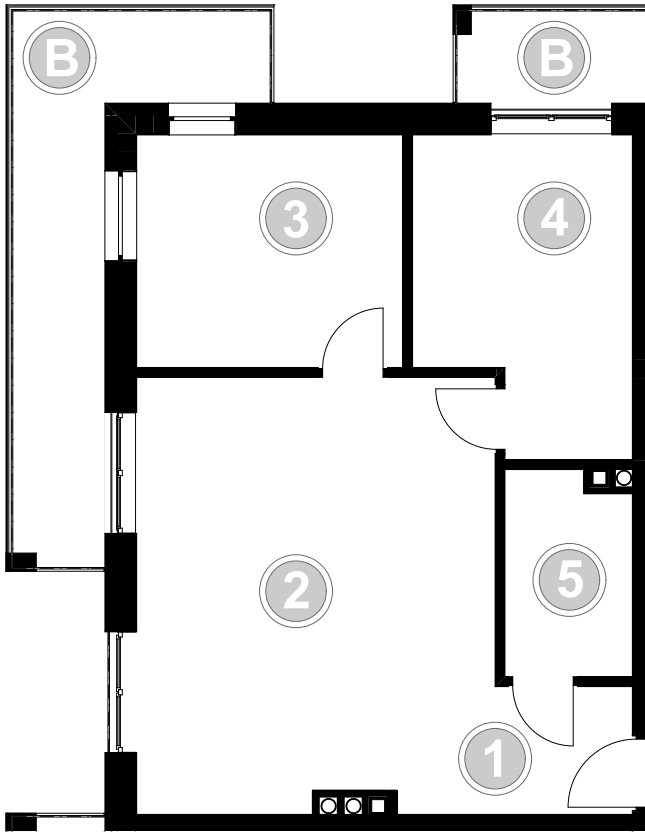

PABIANICE, UL. POPLAWSKA

BUDYNEK **D** PIETRO **1** MIESZKANIE **22**

**56,5m<sup>2</sup>**

001	HOL	3,1
002	SALON+KUCHNIA	27,2
003	POKÓJ	10,8
004	POKÓJ	11,0
005	ŁAZIENKA	4,4
<b>POWIERZCHNIA UŻYTKOWA</b>		<b>56,5 m<sup>2</sup></b>

<b>B</b>	BALKON	11,60
<b>B</b>	BALKON	3,00

RZECZYWISTA POWIERZCHNIA ZOSTANIE OBLICZONA NA PODSTAWIE OBIARU POWYKONAWCZEGO

M2R Sp.z o.o.  
 95-200 Pabianice, ul. Piłsudskiego 7  
 www.levityn.pl  
 biuro@levityn.pl  
 tel. 881 600 350      510 600 200