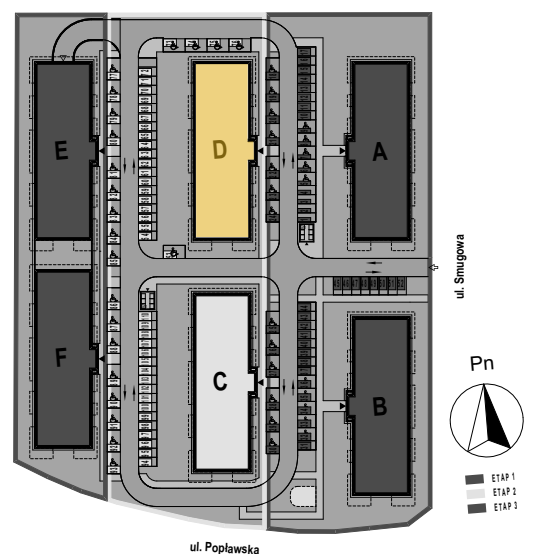

PABIANICE, UL. POPLAWSKA

BUDYNEK **D** PIETRO **1** MIESZKANIE **22**

**56,5m<sup>2</sup>**

001	HOL	3,1
002	SALON+KUCHNIA	27,2
003	POKÓJ	10,8
004	POKÓJ	11,0
005	ŁAZIENKA	4,4
<b>POWIERZCHNIA UŻYTKOWA</b>		<b>56,5 m<sup>2</sup></b>

<b>B</b>	BALKON	11,60
<b>B</b>	BALKON	3,00

RZECZYWISTA POWIERZCHNIA ZOSTANIE OBLICZONA NA PODSTAWIE OBIARU POWYKONAWCZEGO

M2R Sp.z o.o.  
 95-200 Pabianice, ul. Piłsudskiego 7  
 www.levityn.pl  
 biuro@levityn.pl  
 tel. 881 600 350      510 600 200