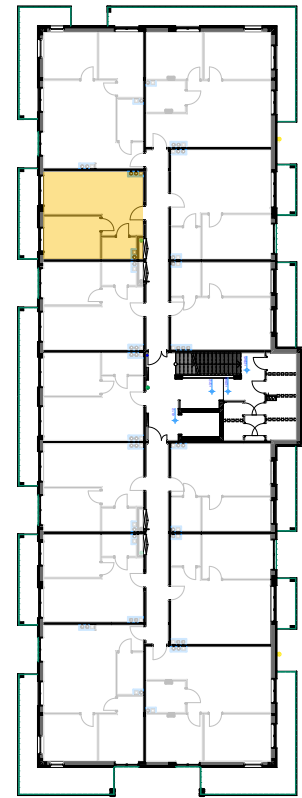

PABIANICE, UL. POPLAWSKA

BUDYNEK **D** PIETRO **1** MIESZKANIE **21**

35,5m²

001	SALON+KUCHNIA	22,0
002	POKÓJ	10,5
003	ŁAZIENKA	3,0
POWIERZCHNIA UŻYTKOWA		35,5 m²

B	BALKON	7,30
---	--------	------

RZECZYWISTA POWIERZCHNIA ZOSTANIE OBLICZONA NA PODSTAWIE OBIARU POWYKONAWCZEGO