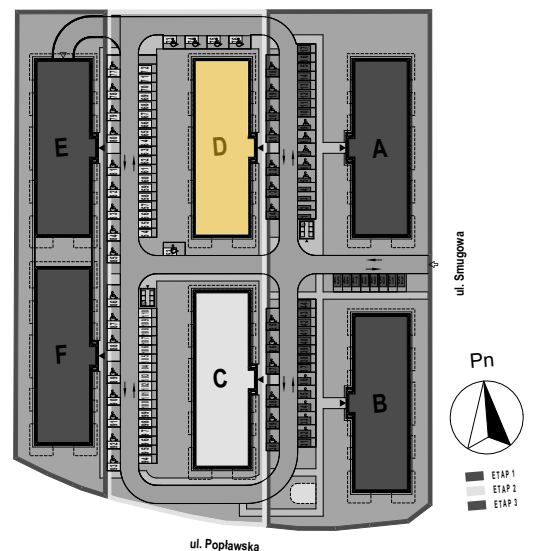

PABIANICE, UL. POPLAWSKA

BUDYNEK **D** PIETRO **1** MIESZKANIE **21**

35,5m²

001	SALON+KUCHNIA	22,0
002	POKÓJ	10,5
003	ŁAZIENKA	3,0
POWIERZCHNIA UŻYTKOWA		35,5 m²

B	BALKON	7,30
---	--------	------

RZECZYWISTA POWIERZCHNIA ZOSTANIE OBLICZONA NA PODSTAWIE OBIARU POWYKONAWCZEGO