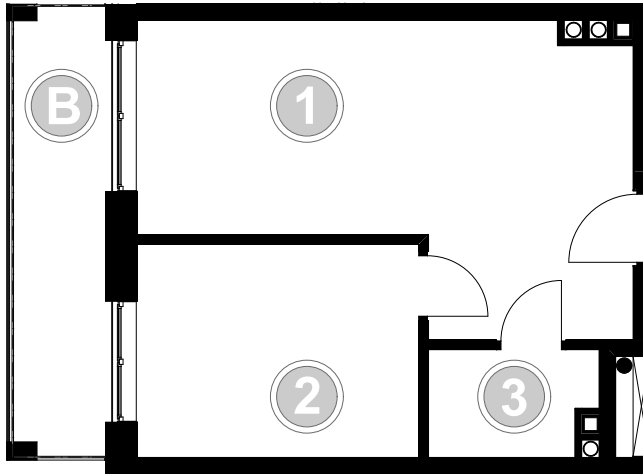

PABIANICE, UL. POPLAWSKA

BUDYNEK **D** PIETRO **1** MIESZKANIE **21**

35,5m²

001	SALON+KUCHNIA	22,0
002	POKÓJ	10,5
003	ŁAZIENKA	3,0
POWIERZCHNIA UŻYTKOWA		35,5 m²

B	BALKON	7,30
---	--------	------

RZECZYWISTA POWIERZCHNIA ZOSTANIE OBLICZONA NA PODSTAWIE OBIARU POWYKONAWCZEGO