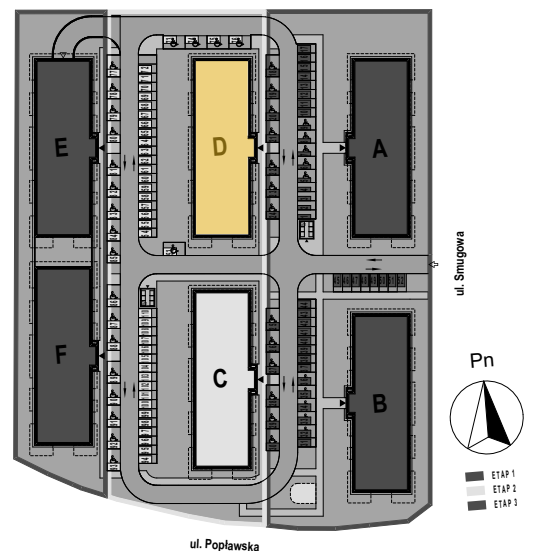

PABIANICE, UL. POPLAWSKA

BUDYNEK **D** PIETRO **0** MIESZKANIE **2**

45,6m²

001	SALON+KUCHNIA	28,7
002	POKÓJ	13,2
003	ŁAZIENKA	3,7
POWIERZCHNIA UŻYTKOWA		45,6 m²

A	OGRÓDEK	13,5m ²
---	---------	--------------------

RZECZYWISTA POWIERZCHNIA ZOSTANIE OBLICZONA NA PODSTAWIE OBIARU POWYKONAWCZEGO

M2R Sp.z o.o.
 95-200 Pabianice, ul. Piłsudskiego 7
 www.levityn.pl
 biuro@levityn.pl
 tel. 881 600 350 510 600 200