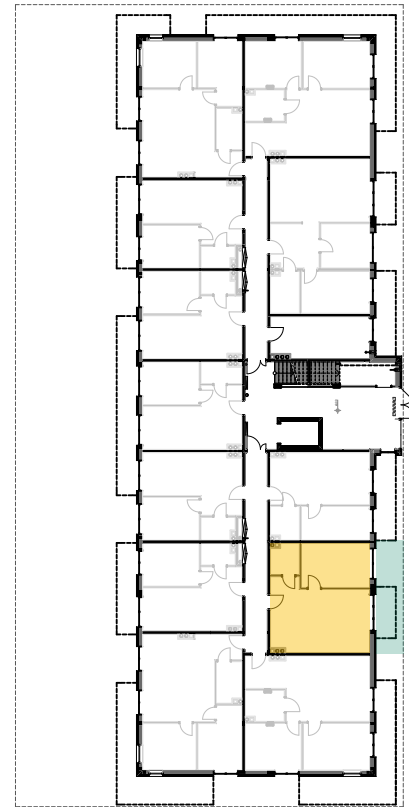

PABIANICE, UL. POPLAWSKA

BUDYNEK **D** PIETRO **0** MIESZKANIE **2**

45,6m²

001	SALON+KUCHNIA	28,7
002	POKÓJ	13,2
003	ŁAZIENKA	3,7
POWIERZCHNIA UŻYTKOWA		45,6 m²

A	OGRÓDEK	13,5m ²
---	---------	--------------------