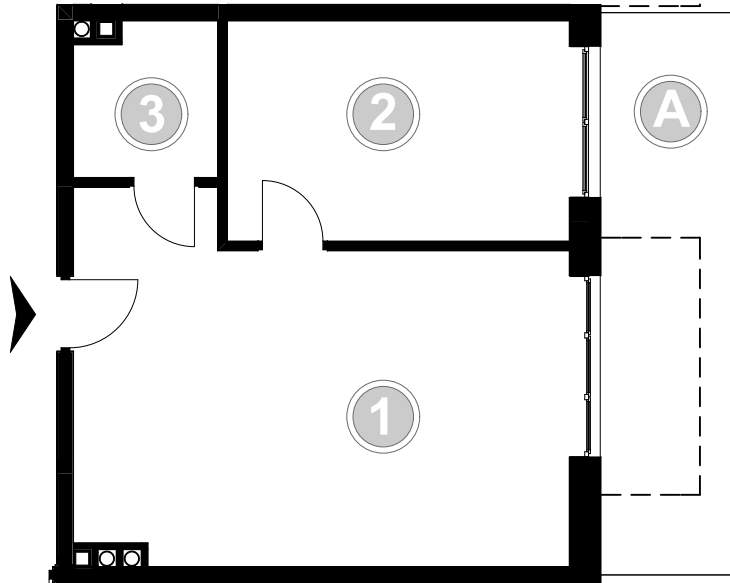

PABIANICE, UL. POPLAWSKA

BUDYNEK **D** PIETRO **0** MIESZKANIE **2**

45,6m²

001	SALON+KUCHNIA	28,7
002	POKÓJ	13,2
003	ŁAZIENKA	3,7
POWIERZCHNIA UŻYTKOWA		45,6 m²

A	OGRÓDEK	13,5m ²
---	---------	--------------------