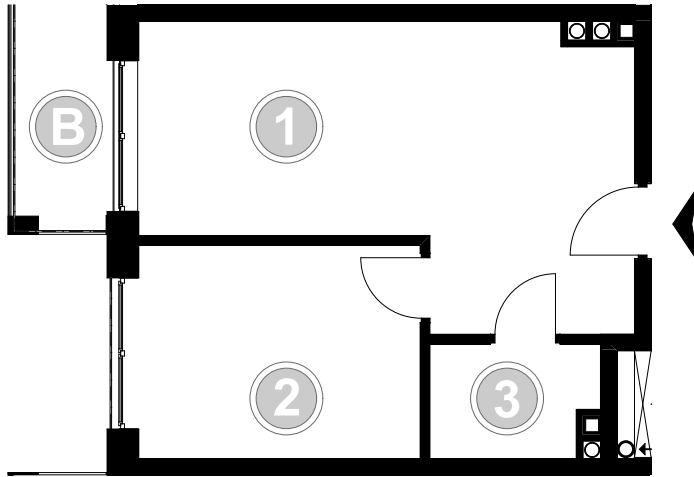

PABIANICE, UL. POPLAWSKA

BUDYNEK **D** PIETRO **1** MIESZKANIE **18**

35,5m²

001	SALON+KUCHNIA	21,8
002	POKÓJ	10,5
003	ŁAZIENKA	3,2
POWIERZCHNIA UŻYTKOWA		35,5 m²

B	BALKON	3,50
---	--------	------

RZECZYWISTA POWIERZCHNIA ZOSTANIE OBLICZONA NA PODSTAWIE OBIARU POWYKONAWCZEGO