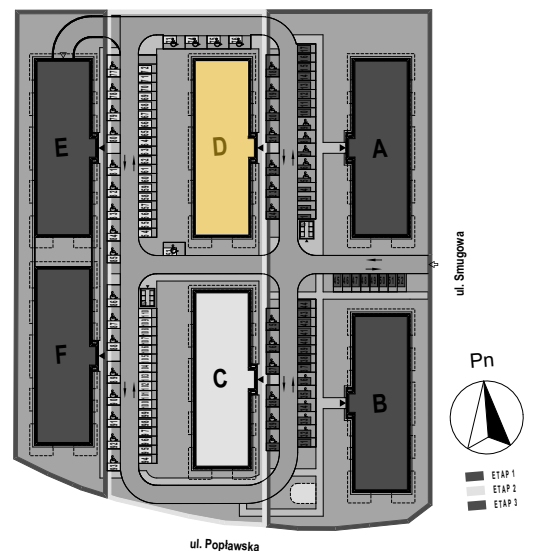

PABIANICE, UL. POPLAWSKA

BUDYNEK **D** PIETRO **1** MIESZKANIE **18**

35,5m²

001	SALON+KUCHNIA	21,8
002	POKÓJ	10,5
003	ŁAZIENKA	3,2
POWIERZCHNIA UŻYTKOWA		35,5 m²

B	BALKON	3,50
---	--------	------

RZECZYWISTA POWIERZCHNIA ZOSTANIE OBLICZONA NA PODSTAWIE OBIARU POWYKONAWCZEGO