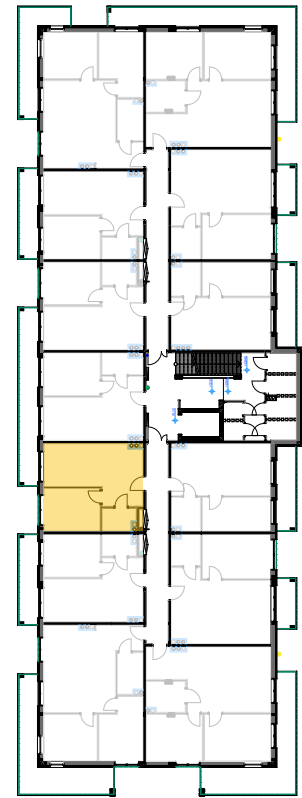

PABIANICE, UL. POPLAWSKA

BUDYNEK **D** PIETRO **1** MIESZKANIE **18**

35,5m²

001	SALON+KUCHNIA	21,8
002	POKÓJ	10,5
003	ŁAZIENKA	3,2
POWIERZCHNIA UŻYTKOWA		35,5 m²

B	BALKON	3,50
---	--------	------

RZECZYWISTA POWIERZCHNIA ZOSTANIE OBLICZONA NA PODSTAWIE OBIARU POWYKONAWCZEGO