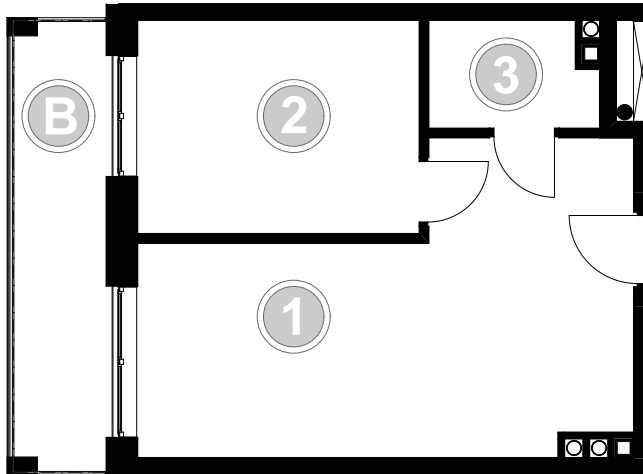

PABIANICE, UL. POPLAWSKA

BUDYNEK **D** PIETRO **1** MIESZKANIE **17**

35,5m²

001	SALON+KUCHNIA	22,0
002	POKÓJ	10,5
003	ŁAZIENKA	3,0
POWIERZCHNIA UŻYTKOWA		35,5 m²

B	BALKON	7,10
----------	--------	------

RZECZYWISTA POWIERZCHNIA ZOSTANIE OBLICZONA NA PODSTAWIE OBIARU POWYKONAWCZEGO