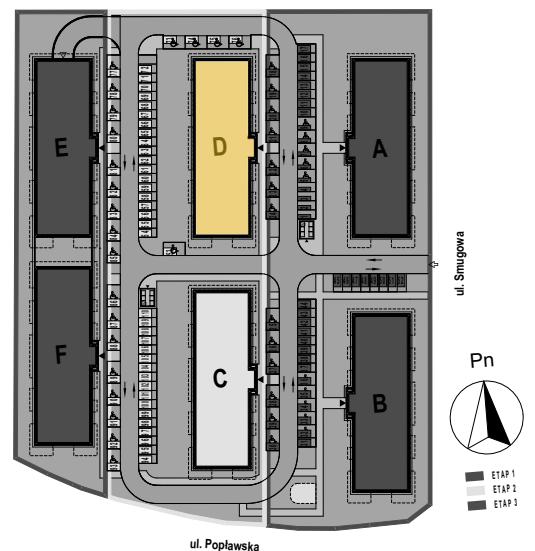

PABIANICE, UL. POPLAWSKA

BUDYNEK **D** PIETRO **1** MIESZKANIE **17**

35,5m²

001	SALON+KUCHNIA	22,0
002	POKÓJ	10,5
003	ŁAZIENKA	3,0
POWIERZCHNIA UŻYTKOWA		35,5 m²

B	BALKON	7,10
----------	--------	------

RZECZYWISTA POWIERZCHNIA ZOSTANIE OBLICZONA NA PODSTAWIE OBIARU POWYKONAWCZEGO