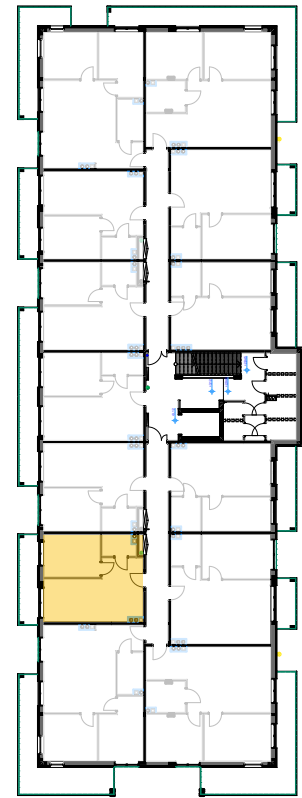

PABIANICE, UL. POPLAWSKA

BUDYNEK **D** PIETRO **1** MIESZKANIE **17**

35,5m²

001	SALON+KUCHNIA	22,0
002	POKÓJ	10,5
003	ŁAZIENKA	3,0
POWIERZCHNIA UŻYTKOWA		35,5 m²

B	BALKON	7,10
----------	--------	------

RZECZYWISTA POWIERZCHNIA ZOSTANIE OBLICZONA NA PODSTAWIE OBIARU POWYKONAWCZEGO