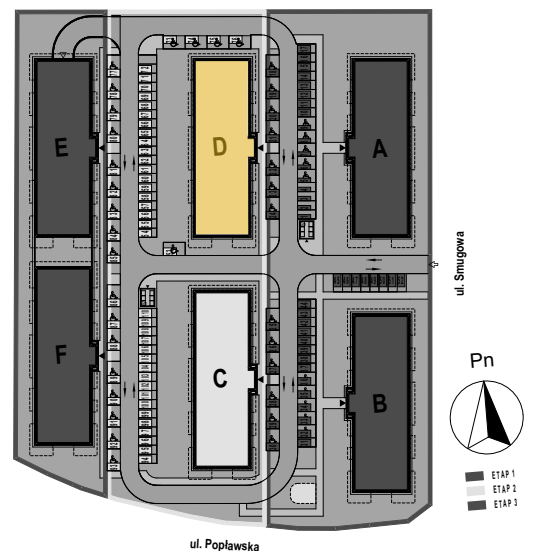

PABIANICE, UL. POPLAWSKA

BUDYNEK **D** PIETRO **1** MIESZKANIE **16**

56,5m²

001	HOL	3,1
002	SALON+KUCHNIA	27,2
003	POKÓJ	10,8
004	POKÓJ	11,0
005	ŁAZIENKA	4,4
POWIERZCHNIA UŻYTKOWA		56,5 m²

B	BALKON	18,30
----------	---------------	--------------

RZECZYWISTA POWIERZCHNIA ZOSTANIE OBLICZONA NA PODSTAWIE OBIARU POWYKONAWCZEGO

M2R Sp.z o.o.
 95-200 Pabianice, ul. Piłsudskiego 7
 www.levityn.pl
 biuro@levityn.pl
 tel. 881 600 350 510 600 200