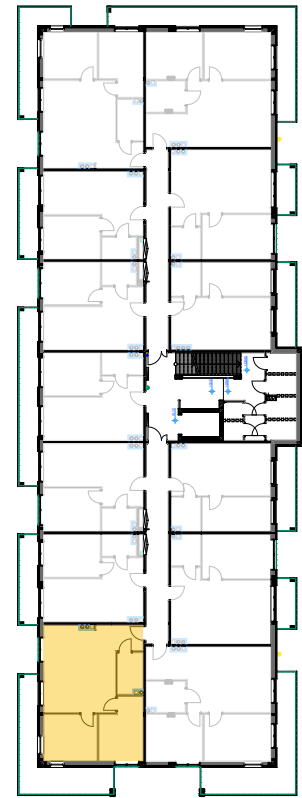

PABIANICE, UL. POPLAWSKA

BUDYNEK **D** PIETRO **1** MIESZKANIE **16**

56,5m²

001	HOL	3,1
002	SALON+KUCHNIA	27,2
003	POKÓJ	10,8
004	POKÓJ	11,0
005	ŁAZIENKA	4,4
POWIERZCHNIA UŻYTKOWA		56,5 m²

B	BALKON	18,30
----------	---------------	--------------