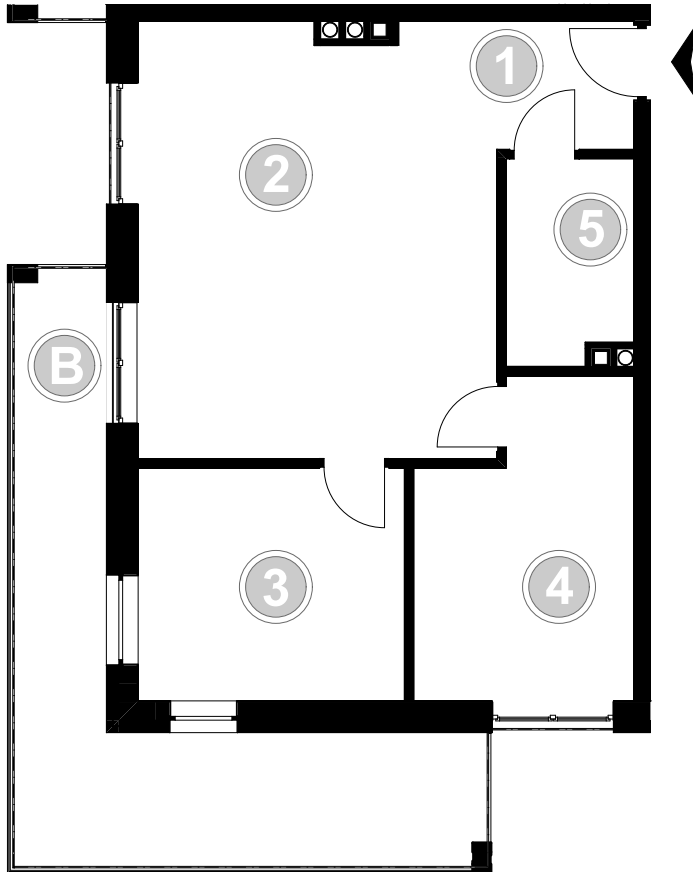

PABIANICE, UL. POPLAWSKA

BUDYNEK **D** PIETRO **1** MIESZKANIE **16**

56,5m²

001	HOL	3,1
002	SALON+KUCHNIA	27,2
003	POKÓJ	10,8
004	POKÓJ	11,0
005	ŁAZIENKA	4,4
POWIERZCHNIA UŻYTKOWA		56,5 m²

B	BALKON	18,30
----------	---------------	--------------