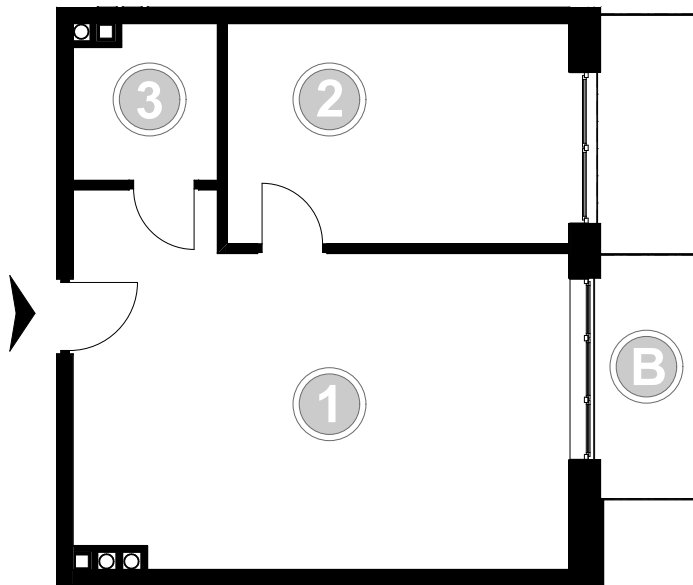

PABIANICE, UL. POPLAWSKA

BUDYNEK **D** PIETRO **1** MIESZKANIE **14**

45,6m²

001	SALON+KUCHNIA	28,7
002	POKÓJ	13,2
003	ŁAZIENKA	3,7
POWIERZCHNIA UŻYTKOWA		45,6 m ²

B	BALKON	4,00
---	--------	------

RZECZYWISTA POWIERZCHNIA ZOSTANIE OBLICZONA NA PODSTAWIE OBIARU POWYKONAWCZEGO