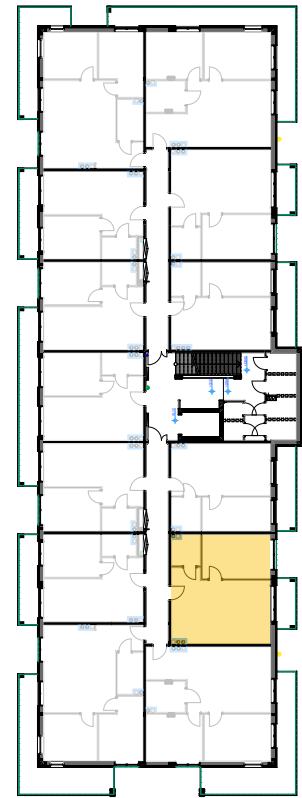

PABIANICE, UL. POPLAWSKA

BUDYNEK **D** PIETRO **1** MIESZKANIE **14**

45,6m²

001	SALON+KUCHNIA	28,7
002	POKÓJ	13,2
003	ŁAZIENKA	3,7
POWIERZCHNIA UŻYTKOWA		45,6 m ²

B	BALKON	4,00
---	--------	------

RZECZYWISTA POWIERZCHNIA ZOSTANIE OBLICZONA NA PODSTAWIE OBIARU POWYKONAWCZEGO