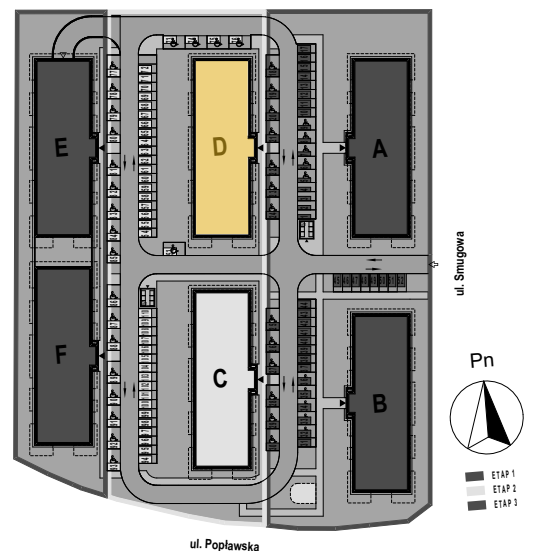

PABIANICE, UL. POPLAWSKA

BUDYNEK **D** PIETRO **1** MIESZKANIE **14**

45,6m²

001	SALON+KUCHNIA	28,7
002	POKÓJ	13,2
003	ŁAZIENKA	3,7
POWIERZCHNIA UŻYTKOWA		45,6 m ²

B	BALKON	4,00
---	--------	------

RZECZYWISTA POWIERZCHNIA ZOSTANIE OBLICZONA NA PODSTAWIE OBIARU POWYKONAWCZEGO