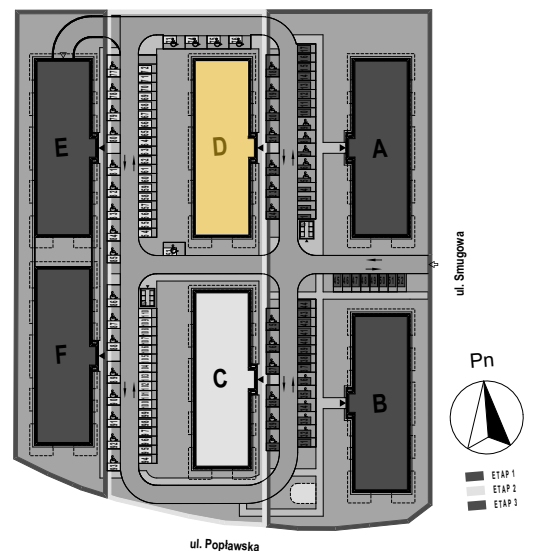

PABIANICE, UL. POPLAWSKA

BUDYNEK **D** PIETRO **1** MIESZKANIE **13**

36,2m²

001	SALON+KUCHNIA	22,1
002	SYPIALNIA	10,1
003	ŁAZIENKA	4,0
POWIERZCHNIA UŻYTKOWA		36,2 m ²

B	BALKON	6,80
---	--------	------

RZECZYWISTA POWIERZCHNIA ZOSTANIE OBLICZONA NA PODSTAWIE OBIARU POWYKONAWCZEGO