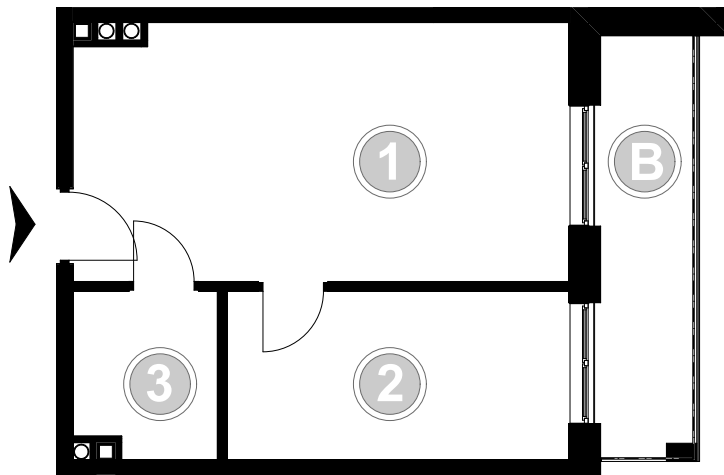

PABIANICE, UL. POPLAWSKA

BUDYNEK **D** PIETRO **1** MIESZKANIE **13**

36,2m²

001	SALON+KUCHNIA	22,1
002	SYPIALNIA	10,1
003	ŁAZIENKA	4,0
POWIERZCHNIA UŻYTKOWA		36,2 m ²

B	BALKON	6,80
---	--------	------

RZECZYWISTA POWIERZCHNIA ZOSTANIE OBLICZONA NA PODSTAWIE OBIARU POWYKONAWCZEGO