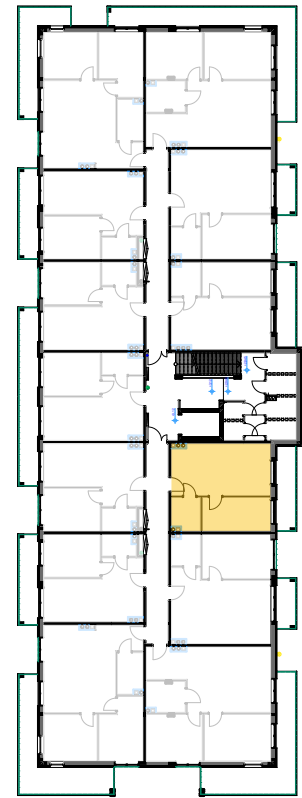

PABIANICE, UL. POPLAWSKA

BUDYNEK **D** PIETRO **1** MIESZKANIE **13**

36,2m²

001	SALON+KUCHNIA	22,1
002	SYPIALNIA	10,1
003	ŁAZIENKA	4,0
POWIERZCHNIA UŻYTKOWA		36,2 m ²

B	BALKON	6,80
---	--------	------

RZECZYWISTA POWIERZCHNIA ZOSTANIE OBLICZONA NA PODSTAWIE OBIARU POWYKONAWCZEGO