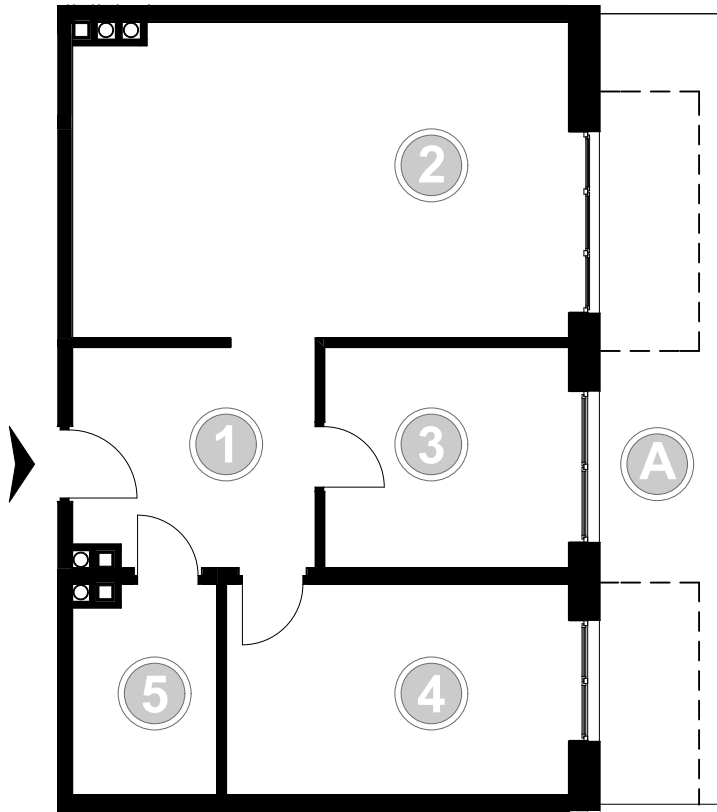

PABIANICE, UL. POPLAWSKA

BUDYNEK **D** PIETRO **0** MIESZKANIE **12**

63,3m²

001	HOLL	9,1
002	SALON+KUCHNIA	27,1
003	POKÓJ	9,4
004	POKÓJ	12,6
005	ŁAZIENKA	5,1
POWIERZCHNIA UŻYTKOWA		63,3 m²

A	OGRÓDEK	18,9m ²
---	---------	--------------------