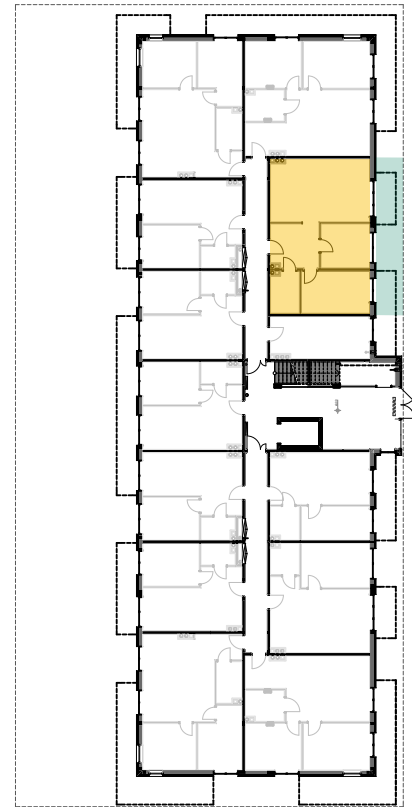

PABIANICE, UL. POPLAWSKA

BUDYNEK **D** PIETRO **0** MIESZKANIE **12**

63,3m²

001	HOLL	9,1
002	SALON+KUCHNIA	27,1
003	POKÓJ	9,4
004	POKÓJ	12,6
005	ŁAZIENKA	5,1
POWIERZCHNIA UŻYTKOWA		63,3 m²

A	OGRÓDEK	18,9m ²
---	---------	--------------------