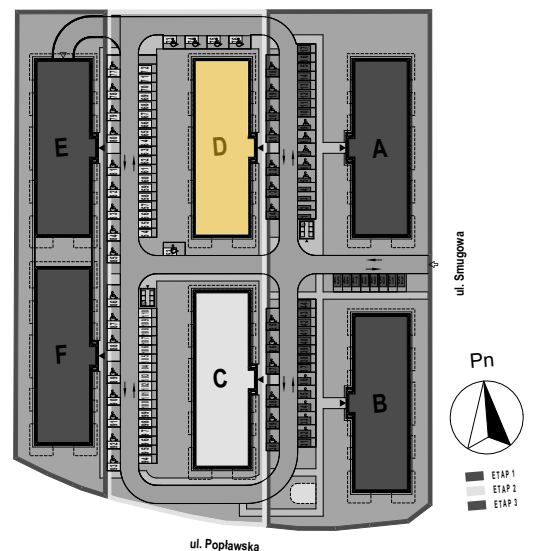

PABIANICE, UL. POPLAWSKA

BUDYNEK **D** PIETRO **0** MIESZKANIE **12**

63,3m²

001	HOLL	9,1
002	SALON+KUCHNIA	27,1
003	POKÓJ	9,4
004	POKÓJ	12,6
005	ŁAZIENKA	5,1
POWIERZCHNIA UŻYTKOWA		63,3 m²

A	OGRÓDEK	18,9m ²
---	---------	--------------------

RZECZYWISTA POWIERZCHNIA ZOSTANIE OBLICZONA NA PODSTAWIE OBIARU POWYKONAWCZEGO

M2R Sp.z o.o.
 95-200 Pabianice, ul. Piłsudskiego 7
 www.levityn.pl
 biuro@levityn.pl
 tel. 881 600 350 510 600 200