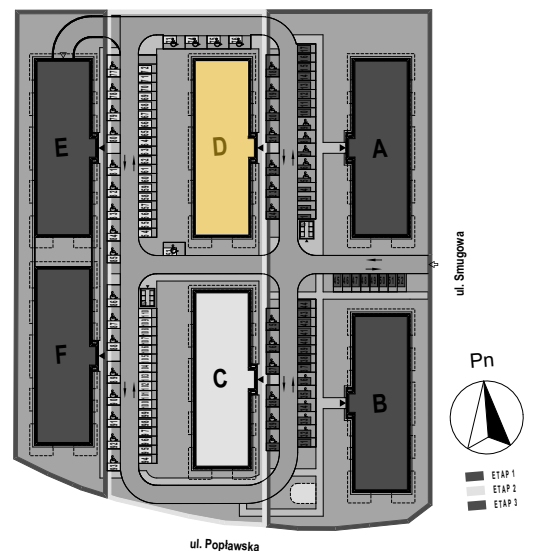

PABIANICE, UL. POPLAWSKA

BUDYNEK **D** PIETRO **0** MIESZKANIE **11**

59,6m²

001	HOL	3,4
002	SALON+KUCHNIA	25,9
003	POKÓJ	11,4
004	POKÓJ	13,9
005	ŁAZIENKA	5,0
POWIERZCHNIA UŻYTKOWA		59,6 m²

A	OGRÓDEK	36,0m ²
---	---------	--------------------

RZECZYWISTA POWIERZCHNIA ZOSTANIE OBLICZONA NA PODSTAWIE OBIARU POWYKONAWCZEGO

M2R Sp.z o.o.
 95-200 Pabianice, ul. Piłsudskiego 7
 www.levityn.pl
 biuro@levityn.pl
 tel. 881 600 350 510 600 200