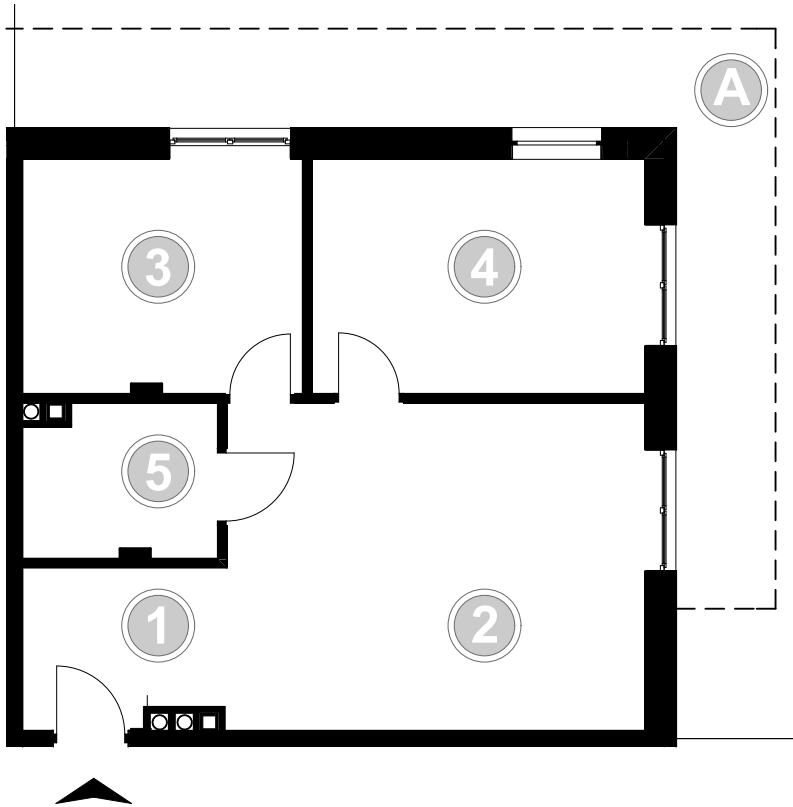

PABIANICE, UL. POPLAWSKA

BUDYNEK **D** PIETRO **0** MIESZKANIE **11**

59,6m²

001	HOL	3,4
002	SALON+KUCHNIA	25,9
003	POKÓJ	11,4
004	POKÓJ	13,9
005	ŁAZIENKA	5,0
POWIERZCHNIA UŻYTKOWA		59,6 m²

A	OGRÓDEK	36,0m ²
---	---------	--------------------