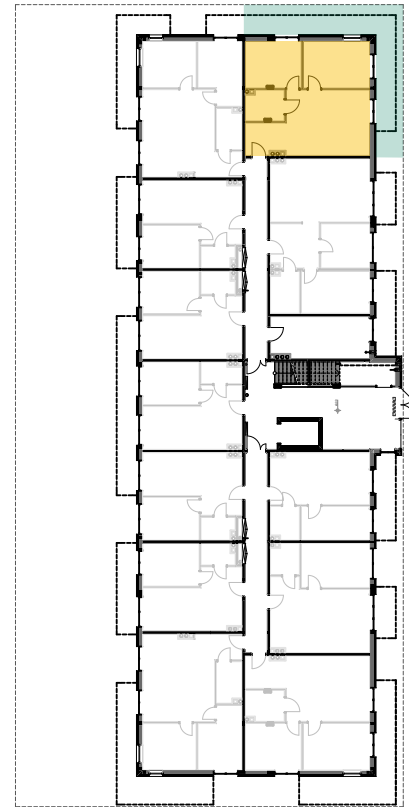

PABIANICE, UL. POPLAWSKA

BUDYNEK **D** PIETRO **0** MIESZKANIE **11**

59,6m²

001	HOL	3,4
002	SALON+KUCHNIA	25,9
003	POKÓJ	11,4
004	POKÓJ	13,9
005	ŁAZIENKA	5,0
POWIERZCHNIA UŻYTKOWA		59,6 m²

A	OGRÓDEK	36,0m ²
---	---------	--------------------