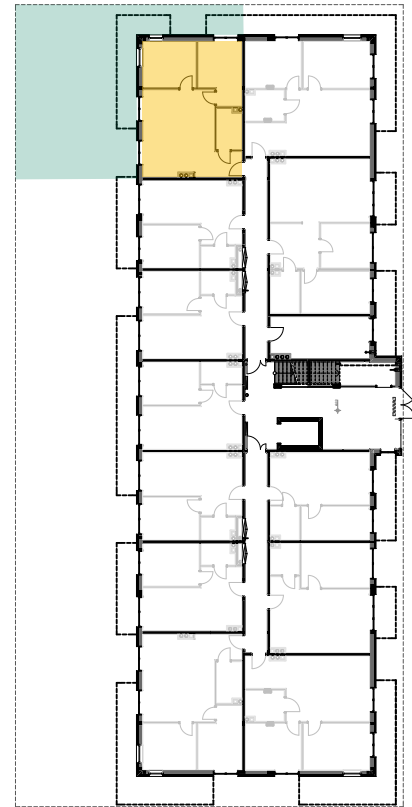

PABIANICE, UL. POPLAWSKA

BUDYNEK **D** PIETRO **0** MIESZKANIE **10**

**56,5m<sup>2</sup>**

001	HOL	3,1
002	SALON+KUCHNIA	27,2
003	POKÓJ	10,8
004	POKÓJ	11,0
005	ŁAZIENKA	4,4
<b>POWIERZCHNIA UŻYTKOWA</b>		<b>56,5 m<sup>2</sup></b>

<b>A</b>	<b>OGRÓDEK</b>	<b>106,8m<sup>2</sup></b>
----------	----------------	---------------------------

RZECZYWISTA POWIERZCHNIA ZOSTANIE OBLICZONA NA PODSTAWIE OBIARU POWYKONAWCZEGO

M2R Sp.z o.o.  
 95-200 Pabianice, ul. Piłsudskiego 7  
 www.levityn.pl  
 biuro@levityn.pl  
 tel. 881 600 350      510 600 200