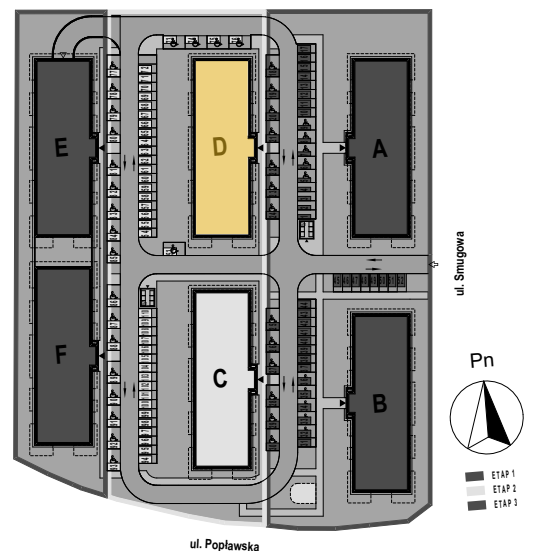

PABIANICE, UL. POPLAWSKA

BUDYNEK **D** PIETRO **0** MIESZKANIE **10**

**56,5m<sup>2</sup>**

001	HOL	3,1
002	SALON+KUCHNIA	27,2
003	POKÓJ	10,8
004	POKÓJ	11,0
005	ŁAZIENKA	4,4
<b>POWIERZCHNIA UŻYTKOWA</b>		<b>56,5 m<sup>2</sup></b>

<b>A</b>	<b>OGRÓDEK</b>	<b>106,8m<sup>2</sup></b>
----------	----------------	---------------------------

RZECZYWISTA POWIERZCHNIA ZOSTANIE OBLICZONA NA PODSTAWIE OBIARU POWYKONAWCZEGO

M2R Sp.z o.o.  
 95-200 Pabianice, ul. Piłsudskiego 7  
 www.levityn.pl  
 biuro@levityn.pl  
 tel. 881 600 350      510 600 200