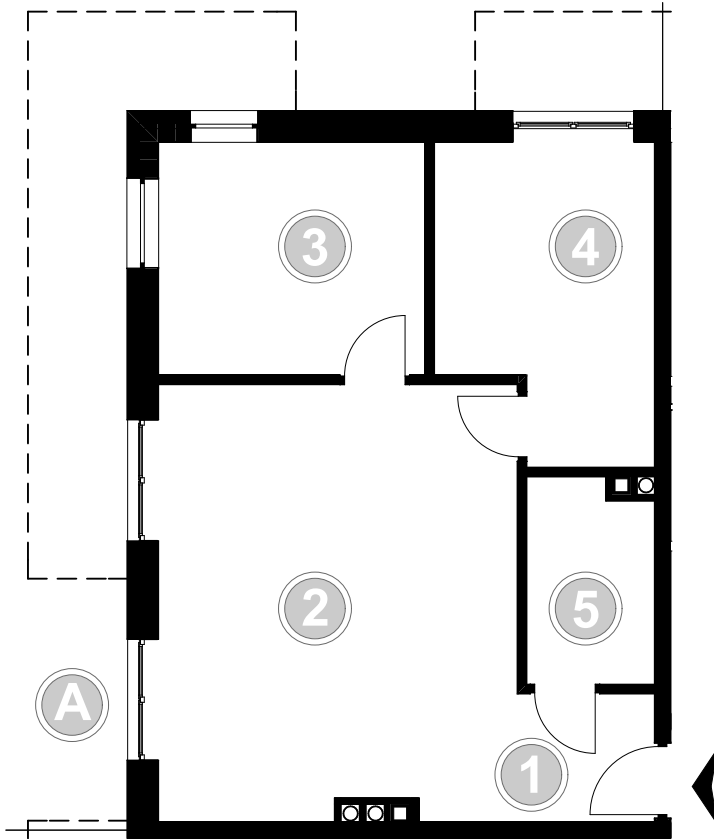

PABIANICE, UL. POPLAWSKA

BUDYNEK **D** PIETRO **0** MIESZKANIE **10**

**56,5m<sup>2</sup>**

001	HOL	3,1
002	SALON+KUCHNIA	27,2
003	POKÓJ	10,8
004	POKÓJ	11,0
005	ŁAZIENKA	4,4
<b>POWIERZCHNIA UŻYTKOWA</b>		<b>56,5 m<sup>2</sup></b>

<b>A</b>	<b>OGRÓDEK</b>	<b>106,8m<sup>2</sup></b>
----------	----------------	---------------------------

RZECZYWISTA POWIERZCHNIA ZOSTANIE OBLICZONA NA PODSTAWIE OBIARU POWYKONAWCZEGO

M2R Sp.z o.o.  
 95-200 Pabianice, ul. Piłsudskiego 7  
 www.levityn.pl  
 biuro@levityn.pl  
 tel. 881 600 350      510 600 200