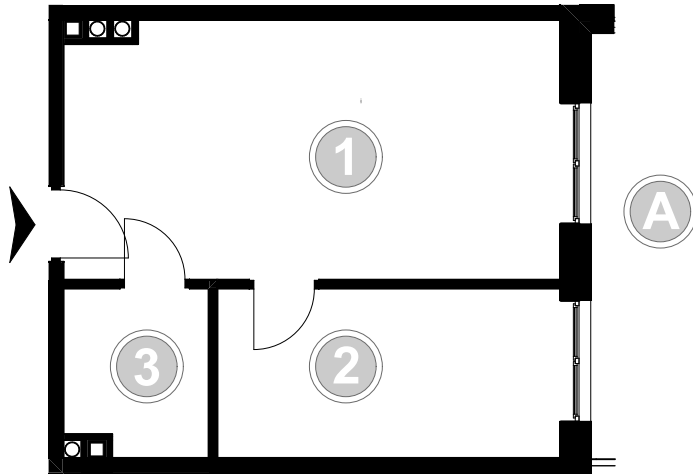

PABIANICE, UL. POPLAWSKA

BUDYNEK **D** PIETRO **0** MIESZKANIE **1**

36,2m²

001	SALON+KUCHNIA	22,1
002	POKÓJ	10,1
003	ŁAZIENKA	4,0
POWIERZCHNIA UŻYTKOWA		36,2 m ²

A	OGRÓDEK	10,4m ²
---	---------	--------------------