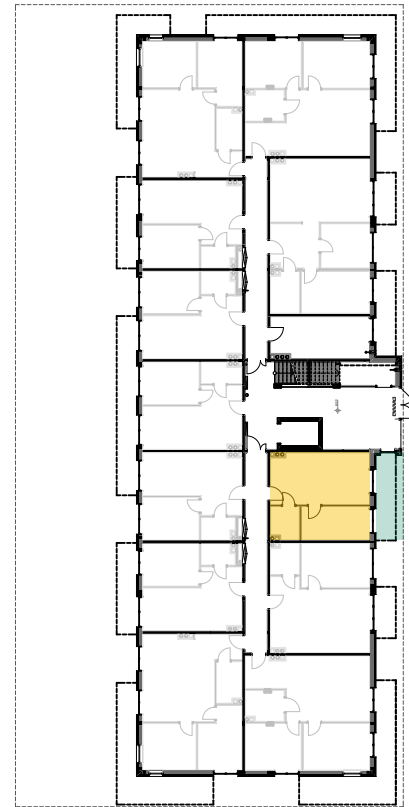

PABIANICE, UL. POPLAWSKA

BUDYNEK **D** PIETRO **0** MIESZKANIE **1**

36,2m²

001	SALON+KUCHNIA	22,1
002	POKÓJ	10,1
003	ŁAZIENKA	4,0
POWIERZCHNIA UŻYTKOWA		36,2 m ²

A	OGRÓDEK	10,4m ²
---	---------	--------------------