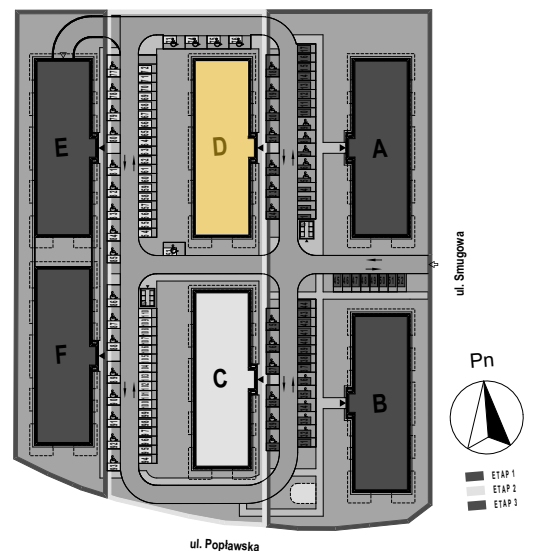

PABIANICE, UL. POPLAWSKA

BUDYNEK **D** PIETRO **0** MIESZKANIE **1**

36,2m²

001	SALON+KUCHNIA	22,1
002	POKÓJ	10,1
003	ŁAZIENKA	4,0
POWIERZCHNIA UŻYTKOWA		36,2 m ²

A	OGRÓDEK	10,4m ²
---	---------	--------------------

RZECZYWISTA POWIERZCHNIA ZOSTANIE OBLICZONA NA PODSTAWIE OBIARU POWYKONAWCZEGO

M2R Sp.z o.o.
 95-200 Pabianice, ul. Piłsudskiego 7
 www.levityn.pl
 biuro@levityn.pl
 tel. 881 600 350 510 600 200