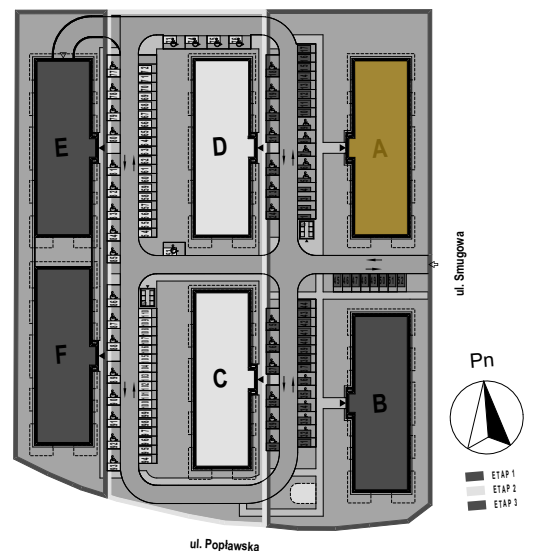

PABIANICE, UL. POPLAWSKA

BUDYNEK **A** PIETRO **2** MIESZKANIE **35**

36,1m²

001	SALON+KUCHNIA	22,1
002	SYPIALNIA	10,1
003	ŁAZIENKA	3,9
POWIERZCHNIA UŻYTKOWA		36,1 m²

B	BALKON	6,00
----------	--------	------

RZECZYWISTA POWIERZCHNIA ZOSTANIE OBLICZONA NA PODSTAWIE OBIARU POWYKONAWCZEGO

M2R Sp.z o.o.
 95-200 Pabianice, ul. Piłsudskiego 7
 www.levityn.pl
 biuro@levityn.pl
 tel. 881 600 350 510 600 200