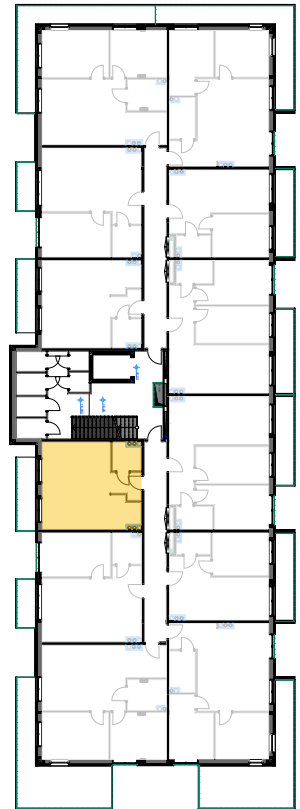

PABIANICE, UL. POPLAWSKA

BUDYNEK **A** PIETRO **2** MIESZKANIE **35**

36,1m²

001	SALON+KUCHNIA	22,1
002	SYPIALNIA	10,1
003	ŁAZIENKA	3,9
POWIERZCHNIA UŻYTKOWA		36,1 m²

B	BALKON	6,00
----------	--------	------