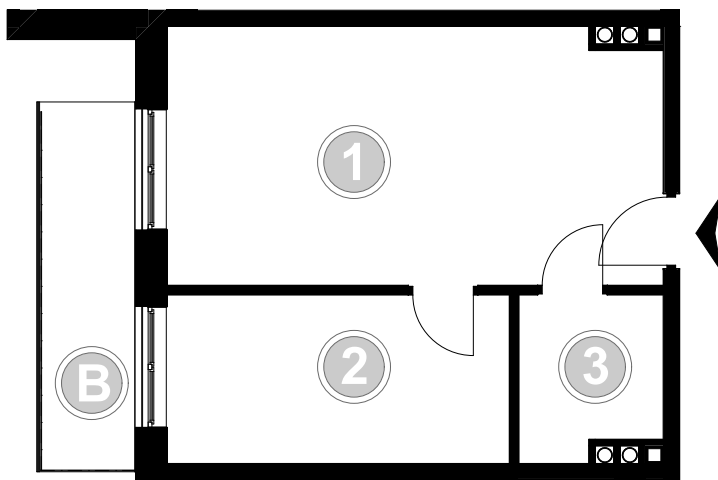

PABIANICE, UL. POPLAWSKA

BUDYNEK **A** PIETRO **2** MIESZKANIE **35**

36,1m²

001	SALON+KUCHNIA	22,1
002	SYPIALNIA	10,1
003	ŁAZIENKA	3,9
POWIERZCHNIA UŻYTKOWA		36,1 m²

B	BALKON	6,00
----------	--------	------