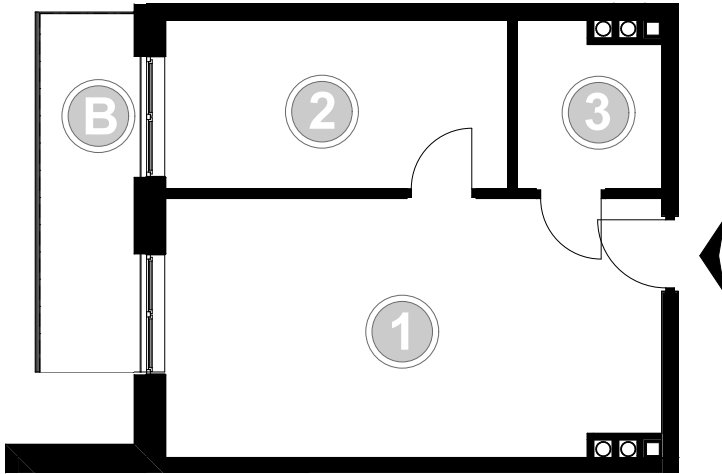

PABIANICE, UL. POPLAWSKA

BUDYNEK **A** PIETRO **1** MIESZKANIE **12**

36,1m²

001	SALON+KUCHNIA	22,1
002	SYPIALNIA	10,1
003	ŁAZIENKA	3,9
POWIERZCHNIA UŻYTKOWA		36,1 m²

B	BALKON	5,90
----------	--------	------