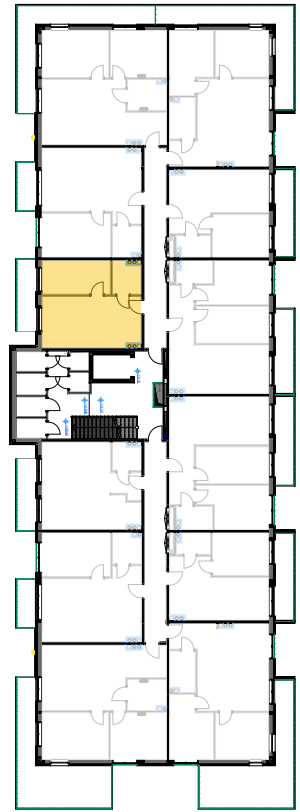

PABIANICE, UL. POPLAWSKA

BUDYNEK **A** PIETRO **1** MIESZKANIE **12**

36,1m²

001	SALON+KUCHNIA	22,1
002	SYPIALNIA	10,1
003	ŁAZIENKA	3,9
POWIERZCHNIA UŻYTKOWA		36,1 m²

B	BALKON	5,90
----------	--------	------