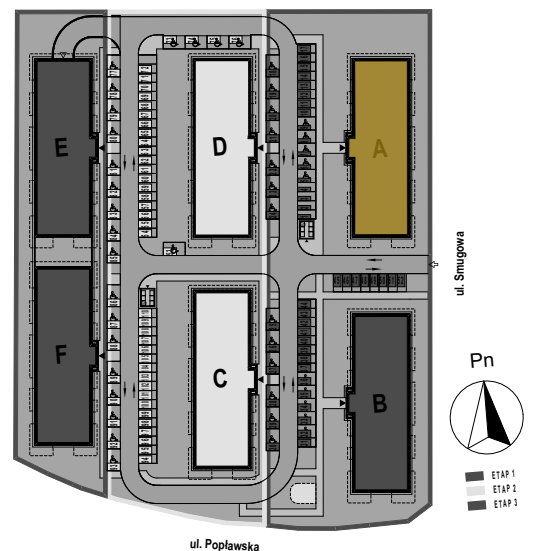

PABIANICE, UL. POPLAWSKA

BUDYNEK **A** PIETRO **1** MIESZKANIE **12**

36,1m²

001	SALON+KUCHNIA	22,1
002	SYPIALNIA	10,1
003	ŁAZIENKA	3,9
POWIERZCHNIA UŻYTKOWA		36,1 m²

B	BALKON	5,90
----------	--------	------

RZECZYWISTA POWIERZCHNIA ZOSTANIE OBLICZONA NA PODSTAWIE OBIARU POWYKONAWCZEGO

M2R Sp.z o.o.
 95-200 Pabianice, ul. Piłsudskiego 7
 www.levityn.pl
 biuro@levityn.pl
 tel. 881 600 350 510 600 200