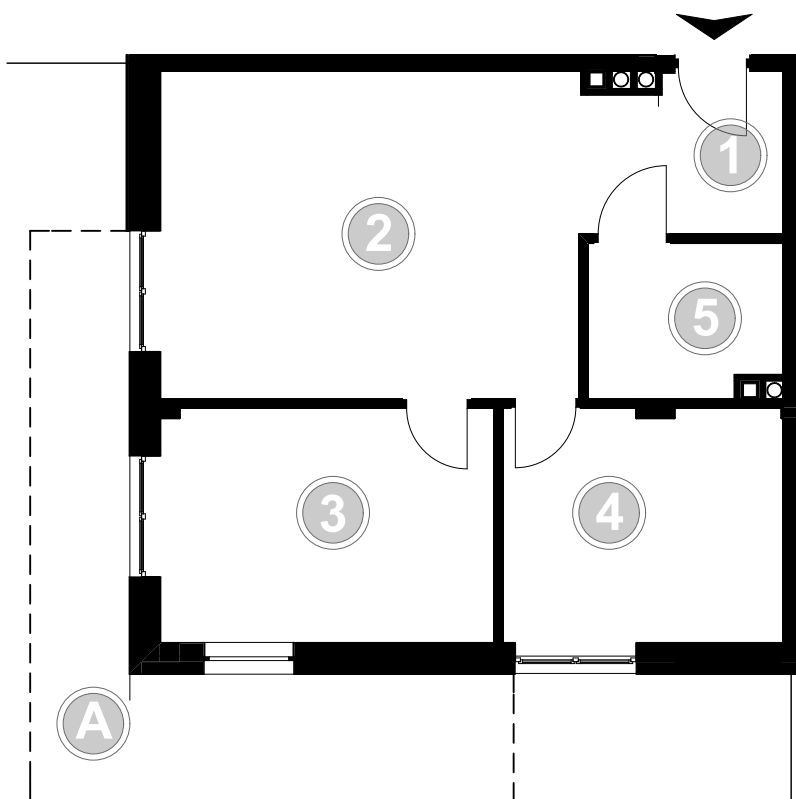

PABIANICE, UL. POPLAWSKA

BUDYNEK **B** PIETRO **0** MIESZKANIE **9**

59,7m²

001	HOL	3,4
002	SALON+KUCHNIA	25,9
003	POKÓJ	11,4
004	POKÓJ	13,9
005	ŁAZIENKA	5,1
POWIERZCHNIA UŻYTKOWA		59,7 m²

A	OGRÓDEK	89,7m²
----------	----------------	--------------------------