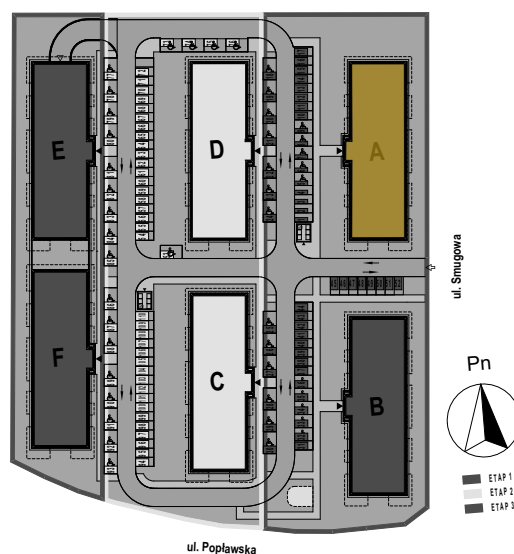

PABIANICE, UL. POPLAWSKA

BUDYNEK **B** PIETRO **0** MIESZKANIE **9**

59,7m²

001	HOL	3,4
002	SALON+KUCHNIA	25,9
003	POKÓJ	11,4
004	POKÓJ	13,9
005	ŁAZIENKA	5,1
POWIERZCHNIA UŻYTKOWA		59,7 m²

A	OGRÓDEK	89,7m²
----------	----------------	--------------------------

RZECZYWISTA POWIERZCHNIA ZOSTANIE OBLICZONA NA PODSTAWIE OBIARU POWYKONAWCZEGO

M2R Sp.z o.o.
 95-200 Pabianice, ul. Piłsudskiego 7
 www.levityn.pl
 biuro@levityn.pl
 tel. 881 600 350 510 600 200