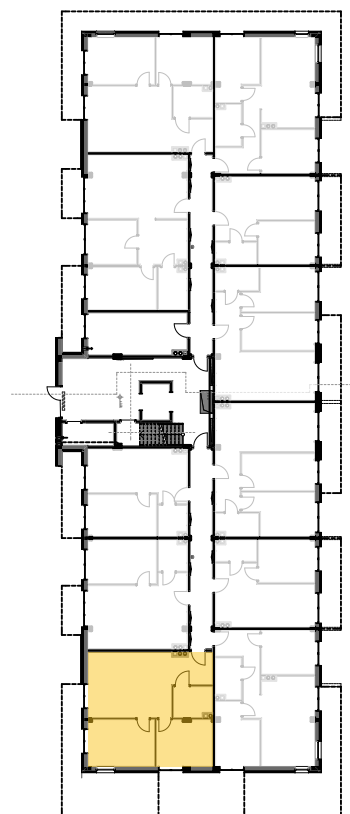

PABIANICE, UL. POPLAWSKA

BUDYNEK **B** PIETRO **0** MIESZKANIE **9**

59,7m²

001	HOL	3,4
002	SALON+KUCHNIA	25,9
003	POKÓJ	11,4
004	POKÓJ	13,9
005	ŁAZIENKA	5,1
POWIERZCHNIA UŻYTKOWA		59,7 m²

A	OGRÓDEK	89,7m²
----------	----------------	--------------------------