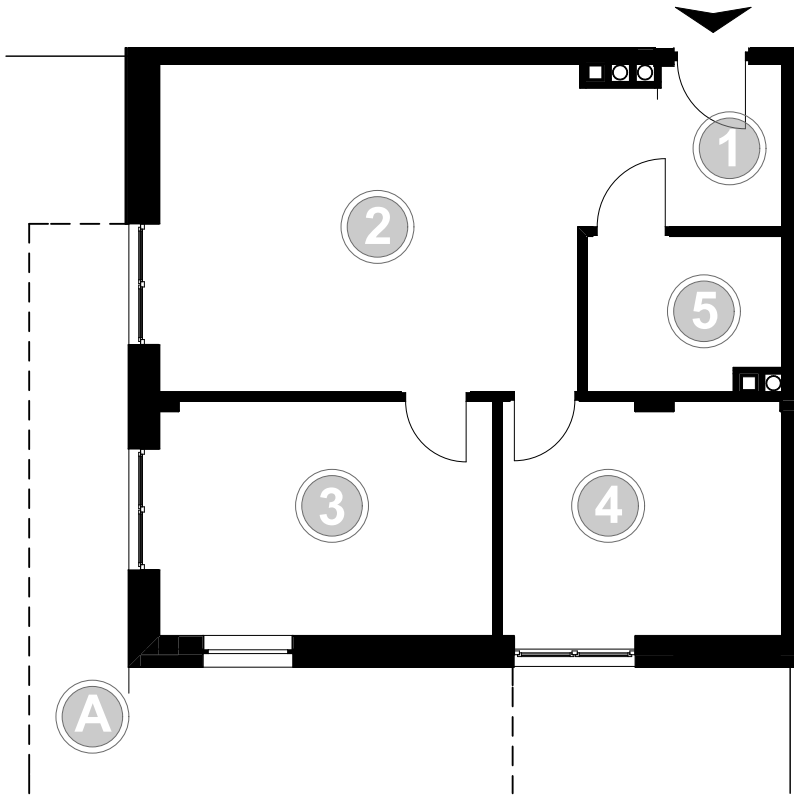

PABIANICE, UL. POPLAWSKA

BUDYNEK **A** PIETRO **0** MIESZKANIE **9**

59,7m²

001	HOL	3,4
002	SALON+KUCHNIA	25,9
003	POKÓJ	11,4
004	POKÓJ	13,9
005	ŁAZIENKA	5,1
POWIERZCHNIA UŻYTKOWA		59,7 m²

A	OGRÓDEK	89,7m²
----------	----------------	--------------------------