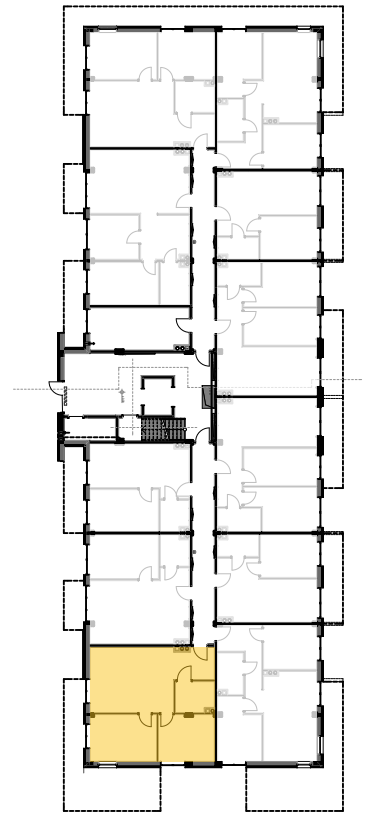

PABIANICE, UL. POPLAWSKA

BUDYNEK **A** PIETRO **0** MIESZKANIE **9**

59,7m²

001	HOL	3,4
002	SALON+KUCHNIA	25,9
003	POKÓJ	11,4
004	POKÓJ	13,9
005	ŁAZIENKA	5,1
POWIERZCHNIA UŻYTKOWA		59,7 m²

A	OGRÓDEK	89,7m²
----------	----------------	--------------------------