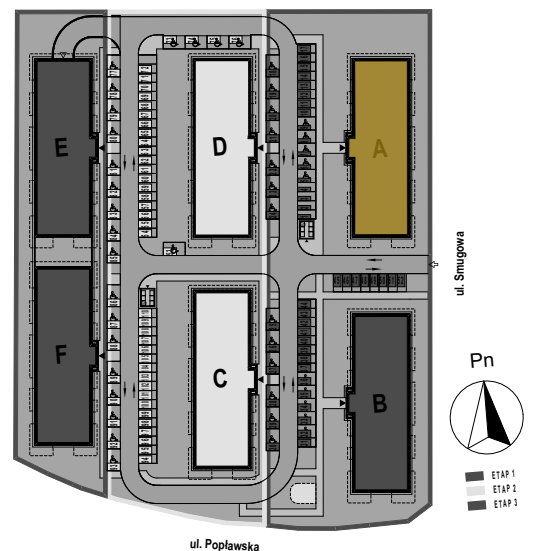

PABIANICE, UL. POPLAWSKA

BUDYNEK **A** PIETRO **0** MIESZKANIE **9**

59,7m²

001	HOL	3,4
002	SALON+KUCHNIA	25,9
003	POKÓJ	11,4
004	POKÓJ	13,9
005	ŁAZIENKA	5,1
POWIERZCHNIA UŻYTKOWA		59,7 m²

A	OGRÓDEK	89,7m²
----------	----------------	--------------------------

RZECZYWISTA POWIERZCHNIA ZOSTANIE OBLICZONA NA PODSTAWIE OBIARU POWYKONAWCZEGO

M2R Sp.z o.o.
 95-200 Pabianice, ul. Piłsudskiego 7
 www.levityn.pl
 biuro@levityn.pl
 tel. 881 600 350 510 600 200