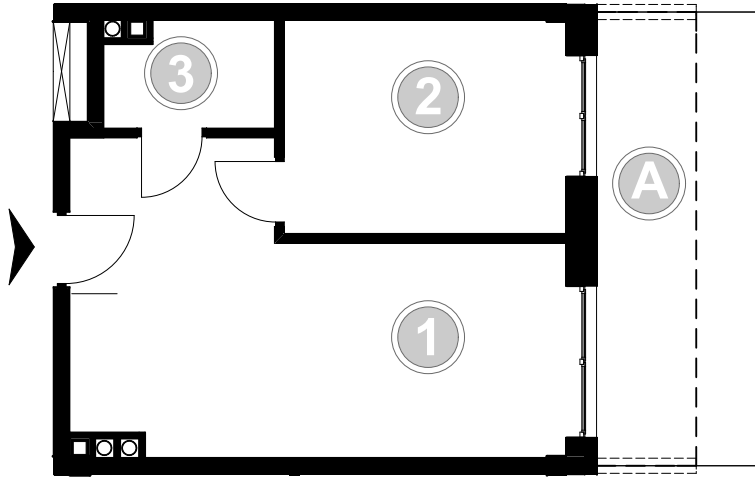

PABIANICE, UL. POPLAWSKA

BUDYNEK **B** PIETRO **0** MIESZKANIE **7**

35,5m²

001	SALON+KUCHNIA	22,0
002	POKÓJ	10,5
003	ŁAZIENKA	3,0
POWIERZCHNIA UŻYTKOWA		35,5 m²

A	OGRÓDEK	27,1m²
----------	----------------	--------------------------