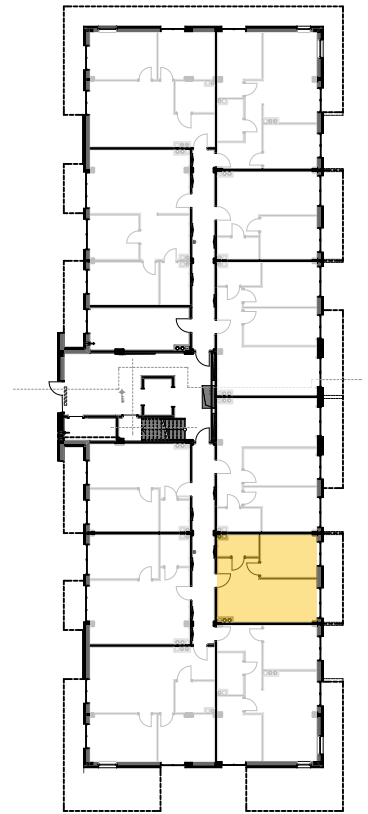

PABIANICE, UL. POPLAWSKA

BUDYNEK **B** PIETRO **0** MIESZKANIE **7**

35,5m²

001	SALON+KUCHNIA	22,0
002	POKÓJ	10,5
003	ŁAZIENKA	3,0
POWIERZCHNIA UŻYTKOWA		35,5 m²

A	OGRÓDEK	27,1m²
----------	----------------	--------------------------