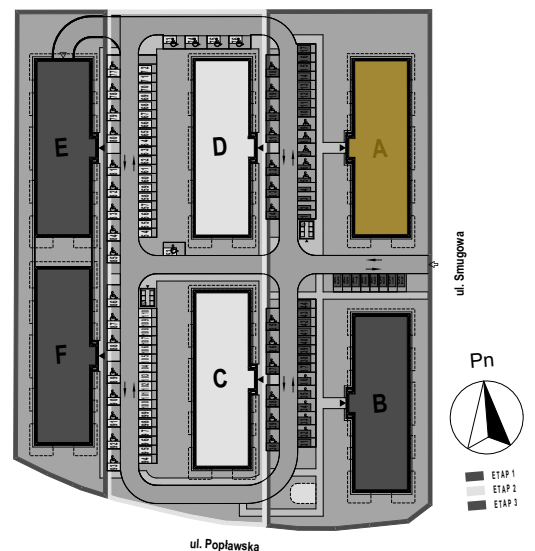

PABIANICE, UL. POPLAWSKA

BUDYNEK **B** PIETRO **0** MIESZKANIE **7**

35,5m²

001	SALON+KUCHNIA	22,0
002	POKÓJ	10,5
003	ŁAZIENKA	3,0
POWIERZCHNIA UŻYTKOWA		35,5 m²

A	OGRÓDEK	27,1m²
----------	----------------	--------------------------

RZECZYWISTA POWIERZCHNIA ZOSTANIE OBLICZONA NA PODSTAWIE OBIARU POWYKONAWCZEGO

M2R Sp.z o.o.
 95-200 Pabianice, ul. Piłsudskiego 7
 www.levityn.pl
 biuro@levityn.pl
 tel. 881 600 350 510 600 200