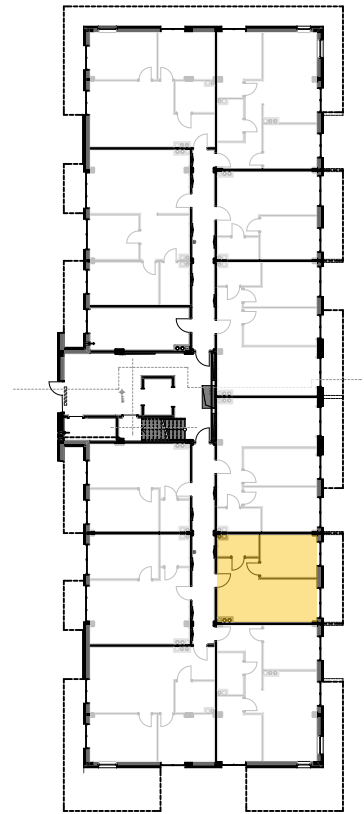

PABIANICE, UL. POPLAWSKA

BUDYNEK **A** PIETRO **0** MIESZKANIE **7**

**35,5m<sup>2</sup>**

001	SALON+KUCHNIA	22,0
002	POKÓJ	10,5
003	ŁAZIENKA	3,0
POWIERZCHNIA UŻYTKOWA		35,5 m <sup>2</sup>

A	OGRÓDEK	27,1m <sup>2</sup>
---	---------	--------------------