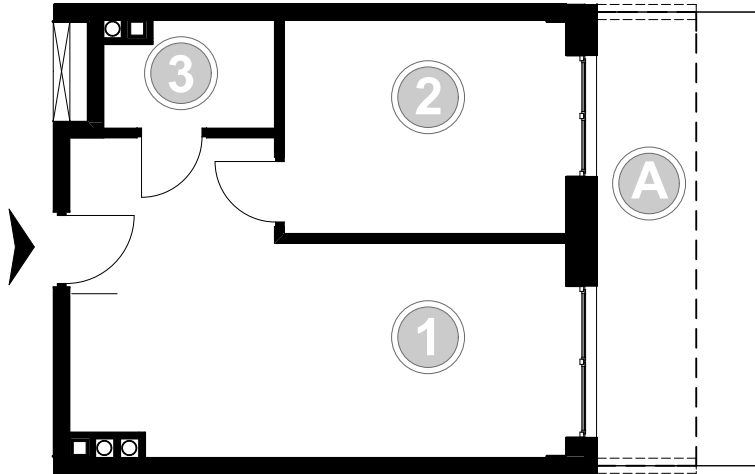

PABIANICE, UL. POPLAWSKA

BUDYNEK **A** PIETRO **0** MIESZKANIE **7**

**35,5m<sup>2</sup>**

001	SALON+KUCHNIA	22,0
002	POKÓJ	10,5
003	ŁAZIENKA	3,0
POWIERZCHNIA UŻYTKOWA		35,5 m <sup>2</sup>

A	OGRÓDEK	27,1m <sup>2</sup>
---	---------	--------------------