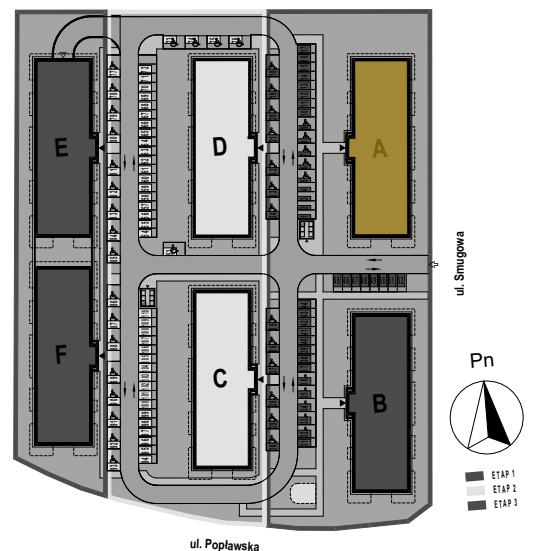

PABIANICE, UL. POPLAWSKA

BUDYNEK **A** PIETRO **0** MIESZKANIE **7**

**35,5m<sup>2</sup>**

001	SALON+KUCHNIA	22,0
002	POKÓJ	10,5
003	ŁAZIENKA	3,0
POWIERZCHNIA UŻYTKOWA		35,5 m <sup>2</sup>

A	OGRÓDEK	27,1m <sup>2</sup>
---	---------	--------------------

RZECZYWISTA POWIERZCHNIA ZOSTANIE OBLICZONA NA PODSTAWIE OBIARU POWYKONAWCZEGO

M2R Sp.z o.o.  
 95-200 Pabianice, ul. Piłsudskiego 7  
 www.levityn.pl  
 biuro@levityn.pl  
 tel. 881 600 350      510 600 200