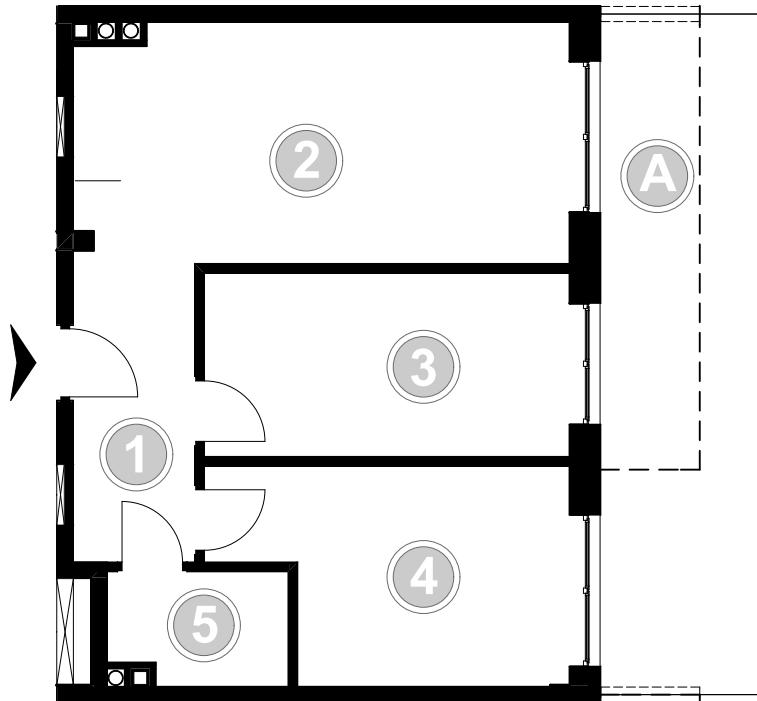

PABIANICE, UL. POPLAWSKA

BUDYNEK **A** PIETRO **0** MIESZKANIE **6**

**53,9m<sup>2</sup>**

001	HOL	6,3
002	SALON+KUCHNIA	20,5
003	POKÓJ	11,7
004	POKÓJ	12,0
005	ŁAZIENKA	3,4
<b>POWIERZCHNIA UŻYTKOWA</b>		<b>53,9 m<sup>2</sup></b>

<b>A</b>	<b>OGRÓDEK</b>	<b>40,6m<sup>2</sup></b>
----------	----------------	--------------------------

RZECZYWISTA POWIERZCHNIA ZOSTANIE OBLICZONA NA PODSTAWIE OBIARU POWYKONAWCZEGO

M2R Sp.z o.o.  
 95-200 Pabianice, ul. Piłsudskiego 7  
 www.levityn.pl  
 biuro@levityn.pl  
 tel. 881 600 350 510 600 200