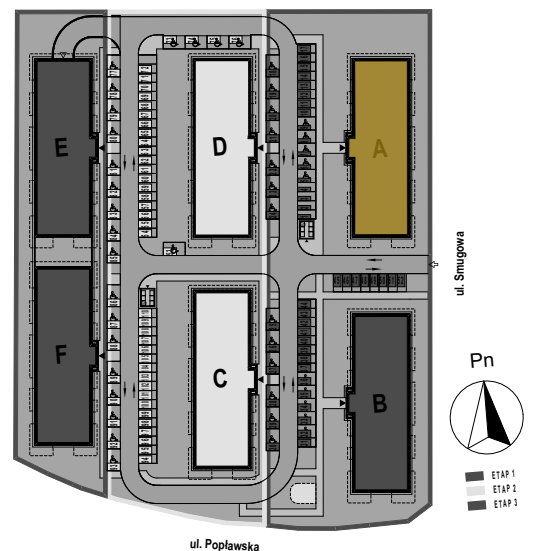

PABIANICE, UL. POPLAWSKA

BUDYNEK **A** PIETRO **0** MIESZKANIE **6**

**53,9m<sup>2</sup>**

001	HOL	6,3
002	SALON+KUCHNIA	20,5
003	POKÓJ	11,7
004	POKÓJ	12,0
005	ŁAZIENKA	3,4
<b>POWIERZCHNIA UŻYTKOWA</b>		<b>53,9 m<sup>2</sup></b>

<b>A</b>	<b>OGRÓDEK</b>	<b>40,6m<sup>2</sup></b>
----------	----------------	--------------------------

RZECZYWISTA POWIERZCHNIA ZOSTANIE OBLICZONA NA PODSTAWIE OBIARU POWYKONAWCZEGO

M2R Sp.z o.o.  
 95-200 Pabianice, ul. Piłsudskiego 7  
 www.levityn.pl  
 biuro@levityn.pl  
 tel. 881 600 350 510 600 200