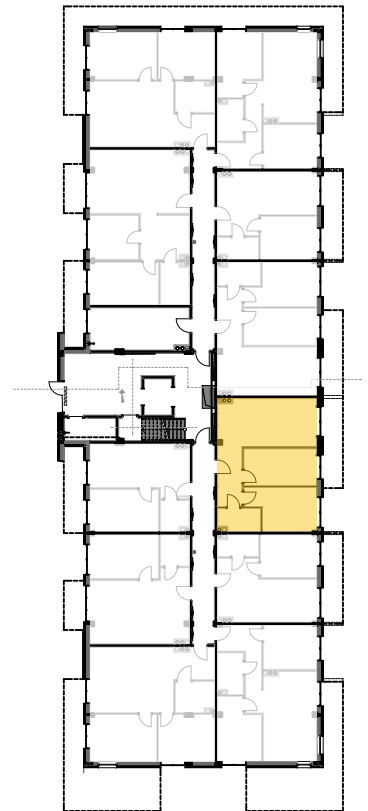

PABIANICE, UL. POPLAWSKA

BUDYNEK **A** PIETRO **0** MIESZKANIE **6**

**53,9m<sup>2</sup>**

001	HOL	6,3
002	SALON+KUCHNIA	20,5
003	POKÓJ	11,7
004	POKÓJ	12,0
005	ŁAZIENKA	3,4
<b>POWIERZCHNIA UŻYTKOWA</b>		<b>53,9 m<sup>2</sup></b>

<b>A</b>	<b>OGRÓDEK</b>	<b>40,6m<sup>2</sup></b>
----------	----------------	--------------------------

RZECZYWISTA POWIERZCHNIA ZOSTANIE OBLICZONA NA PODSTAWIE OBIARU POWYKONAWCZEGO

M2R Sp.z o.o.  
 95-200 Pabianice, ul. Piłsudskiego 7  
 www.levityn.pl  
 biuro@levityn.pl  
 tel. 881 600 350 510 600 200