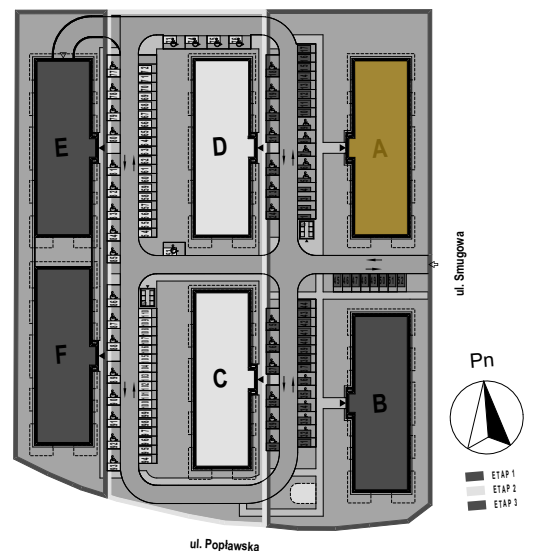

PABIANICE, UL. POPLAWSKA

BUDYNEK **A** PIETRO **3** MIESZKANIE **45**

55,3m²

001	HOL	6,2
002	SALON+KUCHNIA	22,1
003	POKÓJ	10,3
004	POKÓJ	13,4
005	ŁAZIENKA	3,3
POWIERZCHNIA UŻYTKOWA		55,3 m²

B	BALKON	4,00
----------	--------	------

RZECZYWISTA POWIERZCHNIA ZOSTANIE OBLICZONA NA PODSTAWIE OBIARU POWYKONAWCZEGO

M2R Sp.z o.o.
 95-200 Pabianice, ul. Piłsudskiego 7
 www.levityn.pl
 biuro@levityn.pl
 tel. 881 600 350 510 600 200