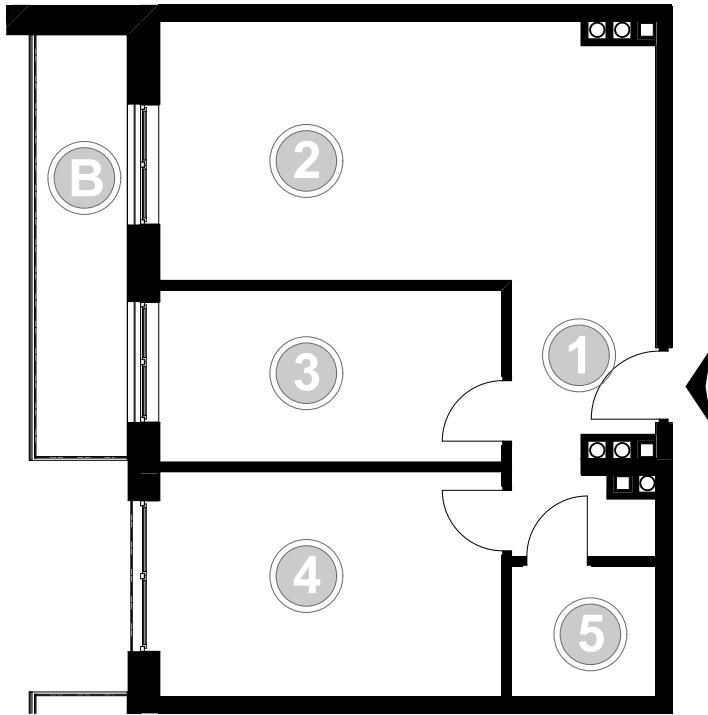

PABIANICE, UL. POPLAWSKA

BUDYNEK **A** PIETRO **3** MIESZKANIE **45**

55,3m²

001	HOL	6,2
002	SALON+KUCHNIA	22,1
003	POKÓJ	10,3
004	POKÓJ	13,4
005	ŁAZIENKA	3,3
POWIERZCHNIA UŻYTKOWA		55,3 m²

B	BALKON	4,00
----------	--------	------