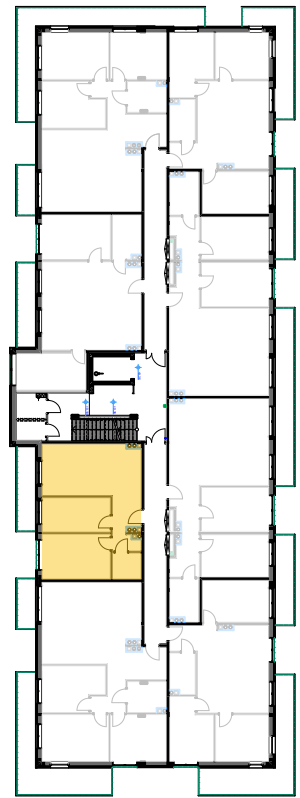

PABIANICE, UL. POPLAWSKA

BUDYNEK **A** PIETRO **3** MIESZKANIE **45**

55,3m²

001	HOL	6,2
002	SALON+KUCHNIA	22,1
003	POKÓJ	10,3
004	POKÓJ	13,4
005	ŁAZIENKA	3,3
POWIERZCHNIA UŻYTKOWA		55,3 m²

B	BALKON	4,00
----------	--------	------