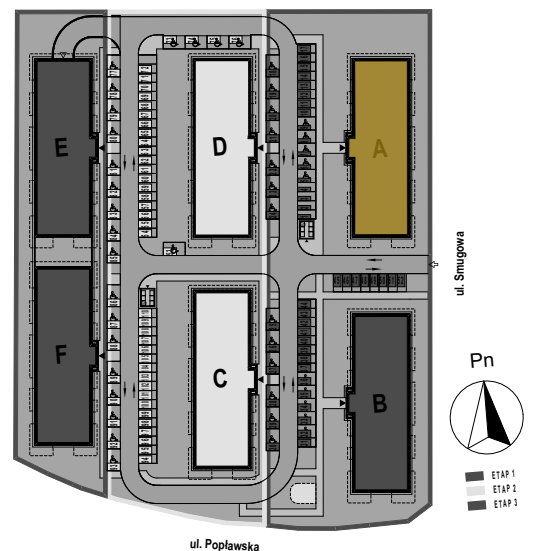

PABIANICE, UL. POPLAWSKA

BUDYNEK **A** PIETRO **3** MIESZKANIE **44**

**86,0m<sup>2</sup>**

001	HOL	11,4
002	SALON+KUCHNIA	32,6
003	POKÓJ	11,4
004	POKÓJ	13,9
005	POKÓJ	11,6
006	ŁAZIENKA	5,1
<b>POWIERZCHNIA UŻYTKOWA</b>		<b>86,0 m<sup>2</sup></b>
<b>B</b>	<b>BALKON</b>	<b>24,50 + 4,00</b>

RZECZYWISTA POWIERZCHNIA ZOSTANIE OBLICZONA NA PODSTAWIE OBIARU POWYKONAWCZEGO

M2R Sp.z o.o.  
 95-200 Pabianice, ul. Piłsudskiego 7  
 www.levityn.pl  
 biuro@levityn.pl  
 tel. 881 600 350 510 600 200