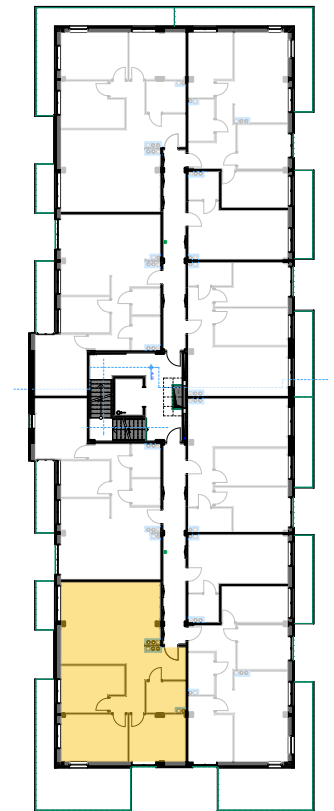

PABIANICE, UL. POPLAWSKA

BUDYNEK **A** PIETRO **3** MIESZKANIE **44**

**86,0m<sup>2</sup>**

001	HOL	11,4
002	SALON+KUCHNIA	32,6
003	POKÓJ	11,4
004	POKÓJ	13,9
005	POKÓJ	11,6
006	ŁAZIENKA	5,1
<b>POWIERZCHNIA UŻYTKOWA</b>		<b>86,0 m<sup>2</sup></b>
<b>B</b>	<b>BALKON</b>	<b>24,50 + 4,00</b>

RZECZYWISTA POWIERZCHNIA ZOSTANIE OBLICZONA NA PODSTAWIE OBIARU POWYKONAWCZEGO

M2R Sp.z o.o.  
 95-200 Pabianice, ul. Piłsudskiego 7  
 www.levityn.pl  
 biuro@levityn.pl  
 tel. 881 600 350 510 600 200