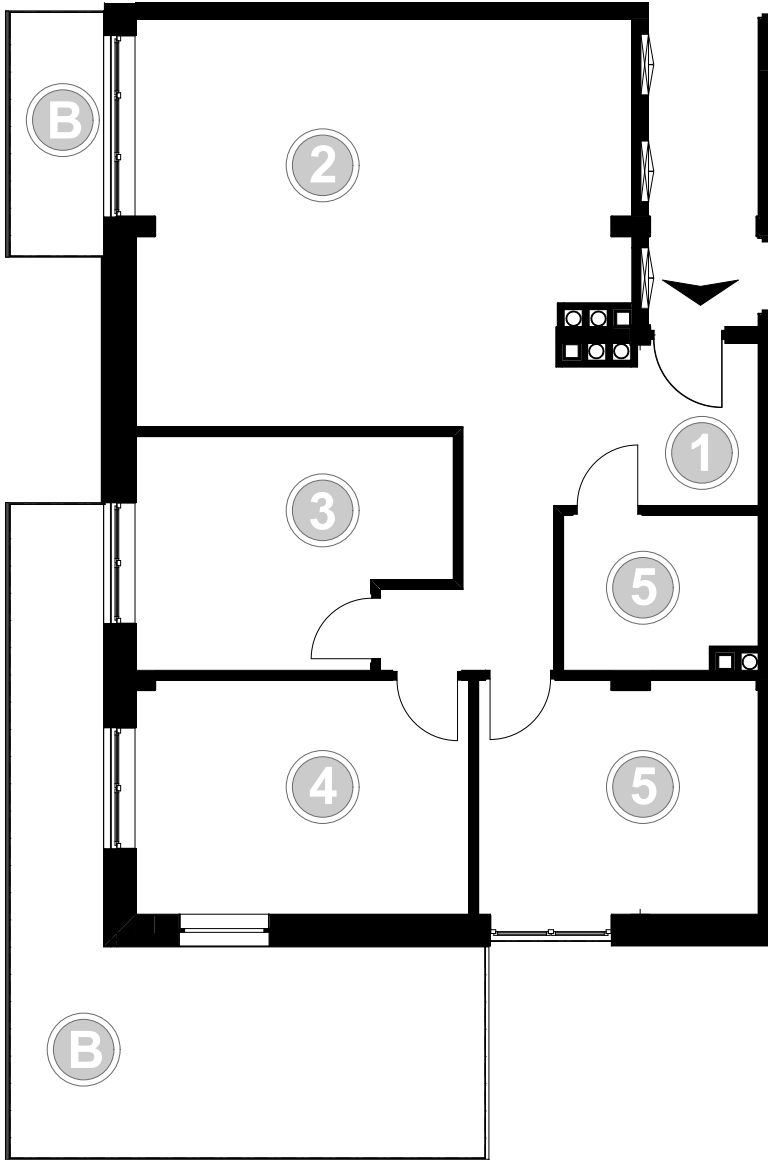

PABIANICE, UL. POPLAWSKA

BUDYNEK **A** PIETRO **3** MIESZKANIE **44**

**86,0m<sup>2</sup>**

001	HOL	11,4
002	SALON+KUCHNIA	32,6
003	POKÓJ	11,4
004	POKÓJ	13,9
005	POKÓJ	11,6
006	ŁAZIENKA	5,1
<b>POWIERZCHNIA UŻYTKOWA</b>		<b>86,0 m<sup>2</sup></b>
<b>B</b>	<b>BALKON</b>	<b>24,50 + 4,00</b>