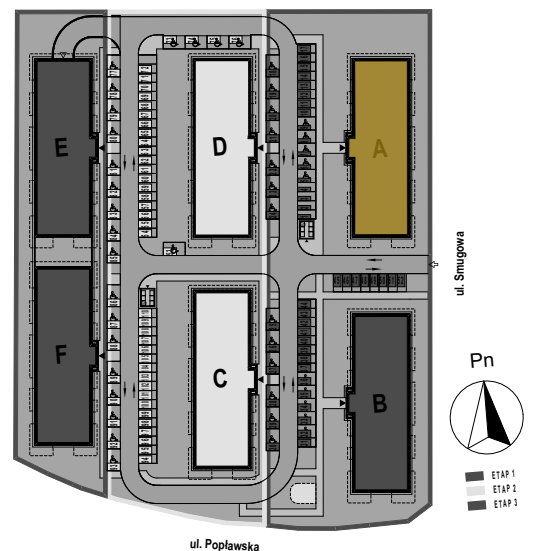

PABIANICE, UL. POPLAWSKA

BUDYNEK **B** PIETRO **3** MIESZKANIE **44**

86,0m²

001	HOL	11,4
002	SALON+KUCHNIA	32,6
003	POKÓJ	11,4
004	POKÓJ	13,9
005	POKÓJ	11,6
006	ŁAZIENKA	5,1
POWIERZCHNIA UŻYTKOWA		86,0 m²
B	BALKON	24,50 + 4,00

RZECZYWISTA POWIERZCHNIA ZOSTANIE OBLICZONA NA PODSTAWIE OBIARU POWYKONAWCZEGO

M2R Sp.z o.o.
95-200 Pabianice, ul. Piłsudskiego 7
www.levityn.pl
biuro@levityn.pl
tel. 881 600 350 510 600 200