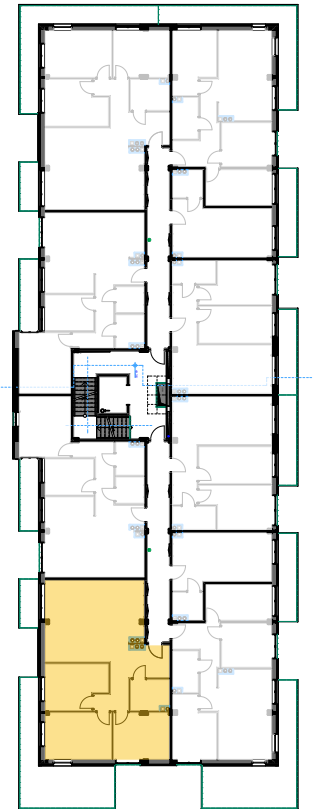

PABIANICE, UL. POPLAWSKA

BUDYNEK **B** PIETRO **3** MIESZKANIE **44**

86,0m²

001	HOL	11,4
002	SALON+KUCHNIA	32,6
003	POKÓJ	11,4
004	POKÓJ	13,9
005	POKÓJ	11,6
006	ŁAZIENKA	5,1
POWIERZCHNIA UŻYTKOWA		86,0 m²
B	BALKON	24,50 + 4,00