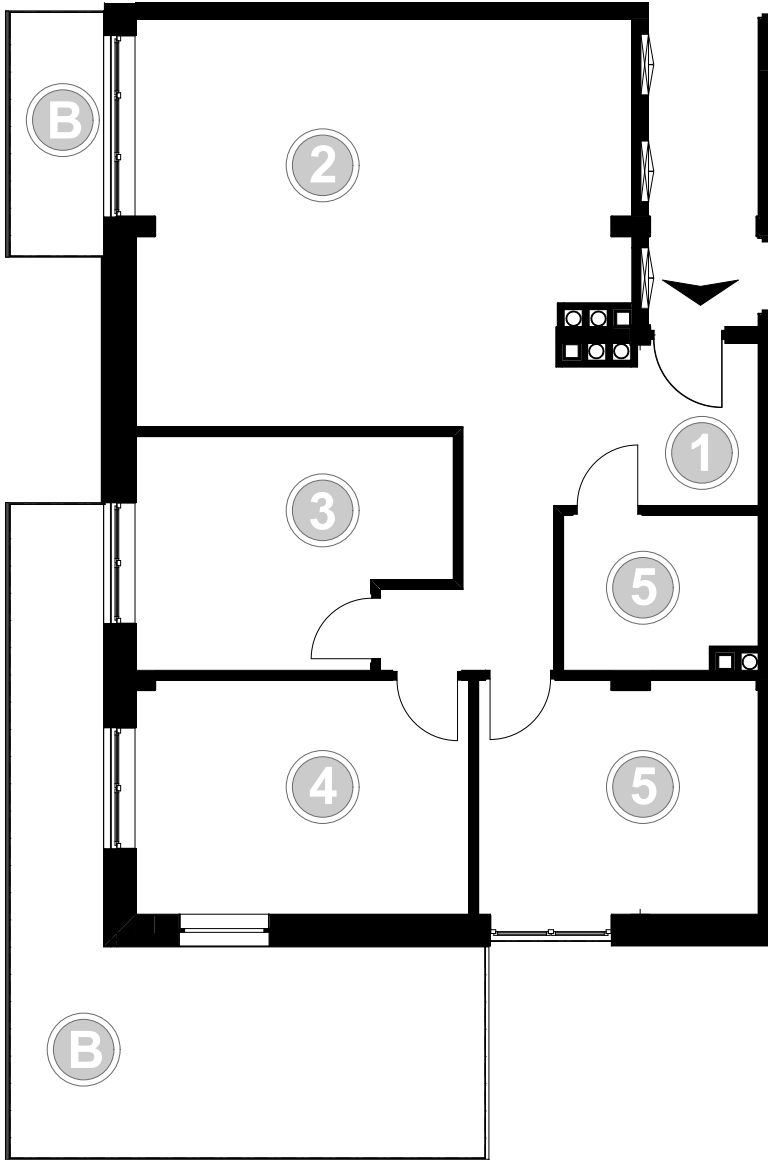

PABIANICE, UL. POPLAWSKA

BUDYNEK **B** PIETRO **3** MIESZKANIE **44**

86,0m²

001	HOL	11,4
002	SALON+KUCHNIA	32,6
003	POKÓJ	11,4
004	POKÓJ	13,9
005	POKÓJ	11,6
006	ŁAZIENKA	5,1
POWIERZCHNIA UŻYTKOWA		86,0 m²
B	BALKON	24,50 + 4,00