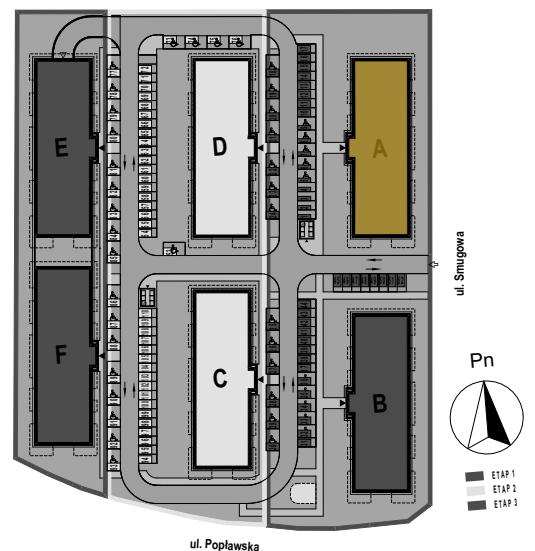

PABIANICE, UL. POPLAWSKA

BUDYNEK **B** PIETRO **3** MIESZKANIE **43**

65,5m²

001	HOL	9,9
002	SALON+KUCHNIA	20,8
003	POKÓJ	9,6
004	POKÓJ	10,9
005	ŁAZIENKA	4,4
007	POKÓJ	9,9
POWIERZCHNIA UŻYTKOWA		65,5 m²

B	BALKON	24,50 + 4,00
----------	---------------	---------------------

RZECZYWISTA POWIERZCHNIA ZOSTANIE OBLICZONA NA PODSTAWIE OBIARU POWYKONAWCZEGO

M2R Sp.z o.o.
95-200 Pabianice, ul. Piłsudskiego 7
www.levityn.pl
biuro@levityn.pl
tel. 881 600 350 510 600 200