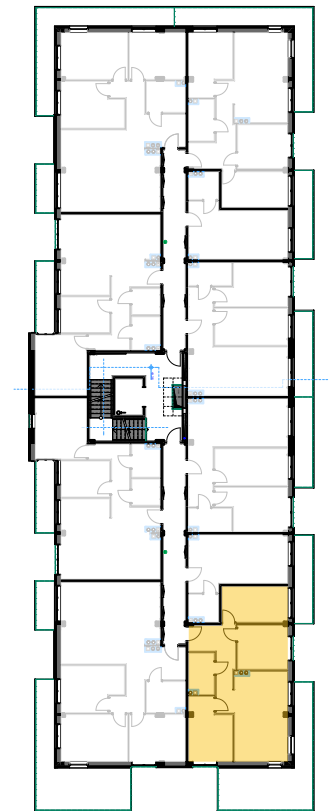

PABIANICE, UL. POPLAWSKA

BUDYNEK **B** PIETRO **3** MIESZKANIE **43**

65,5m²

001	HOL	9,9
002	SALON+KUCHNIA	20,8
003	POKÓJ	9,6
004	POKÓJ	10,9
005	ŁAZIENKA	4,4
007	POKÓJ	9,9
POWIERZCHNIA UŻYTKOWA		65,5 m²

B	BALKON	24,50 + 4,00
----------	---------------	---------------------

RZECZYWISTA POWIERZCHNIA ZOSTANIE OBLICZONA NA PODSTAWIE OBIARU POWYKONAWCZEGO

M2R Sp.z o.o.
95-200 Pabianice, ul. Piłsudskiego 7
www.levityn.pl
biuro@levityn.pl
tel. 881 600 350 510 600 200