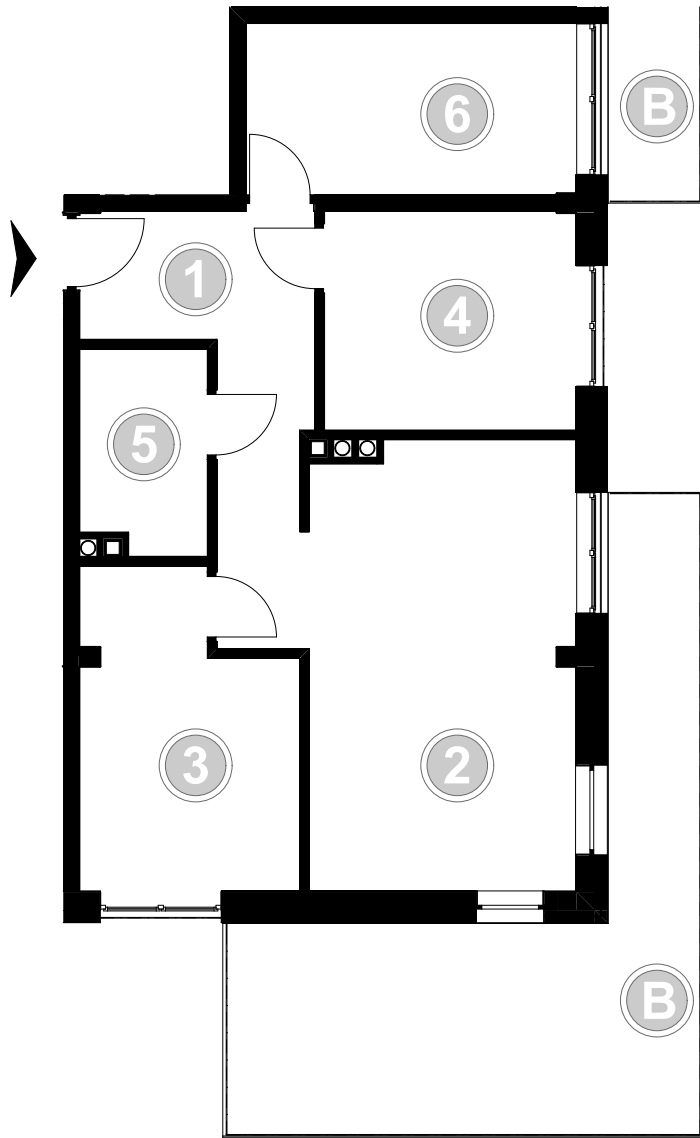

PABIANICE, UL. POPLAWSKA

BUDYNEK **B** PIETRO **3** MIESZKANIE **43**

65,5m²

001	HOL	9,9
002	SALON+KUCHNIA	20,8
003	POKÓJ	9,6
004	POKÓJ	10,9
005	ŁAZIENKA	4,4
007	POKÓJ	9,9
POWIERZCHNIA UŻYTKOWA		65,5 m²

B	BALKON	24,50 + 4,00
----------	---------------	---------------------