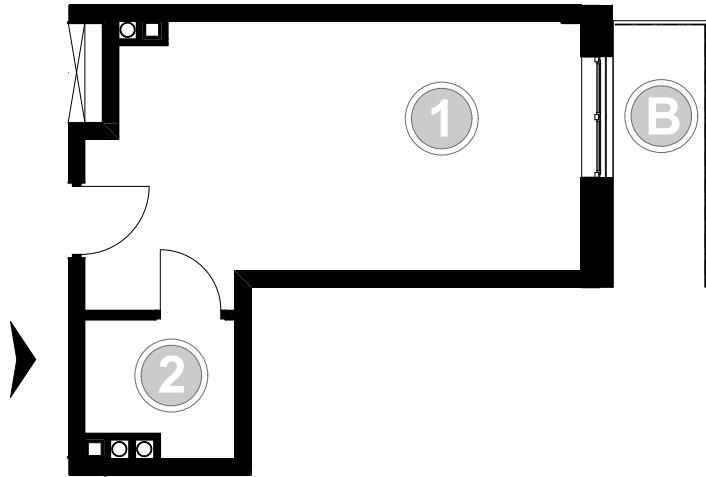

PABIANICE, UL. POPLAWSKA

BUDYNEK **A** PIETRO **3** MIESZKANIE **42**

25,0m²

| | | |
|-----------------------|---------------|---------------------------|
| 001 | SALON+KUCHNIA | 21,7 |
| 002 | ŁAZIENKA | 3,3 |
| POWIERZCHNIA UŻYTKOWA | | 25,0 m² |

| | | |
|---|--------|------|
| B | BALKON | 4,00 |
|---|--------|------|

RZECZYWISTA POWIERZCHNIA ZOSTANIE OBLICZONA NA PODSTAWIE OBIARU POWYKONAWCZEGO

M2R Sp.z o.o.
 95-200 Pabianice, ul. Piłsudskiego 7
 www.levityn.pl
 biuro@levityn.pl
 tel. 881 600 350 510 600 200