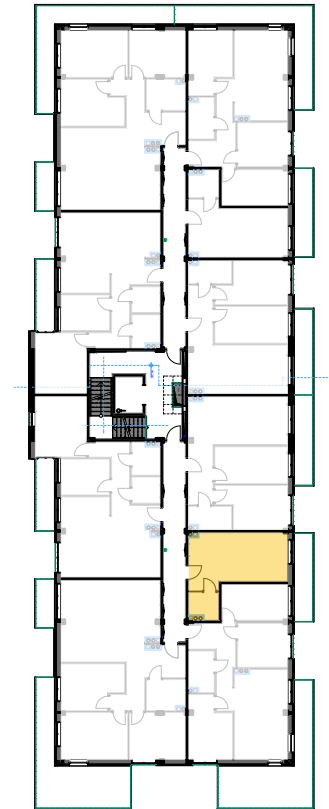

PABIANICE, UL. POPLAWSKA

BUDYNEK **A** PIETRO **3** MIESZKANIE **42**

25,0m²

| | | |
|-----------------------|---------------|---------------------------|
| 001 | SALON+KUCHNIA | 21,7 |
| 002 | ŁAZIENKA | 3,3 |
| POWIERZCHNIA UŻYTKOWA | | 25,0 m² |

| | | |
|---|--------|------|
| B | BALKON | 4,00 |
|---|--------|------|

RZECZYWISTA POWIERZCHNIA ZOSTANIE OBLICZONA NA PODSTAWIE OBIARU POWYKONAWCZEGO

M2R Sp.z o.o.
 95-200 Pabianice, ul. Piłsudskiego 7
 www.levityn.pl
 biuro@levityn.pl
 tel. 881 600 350 510 600 200