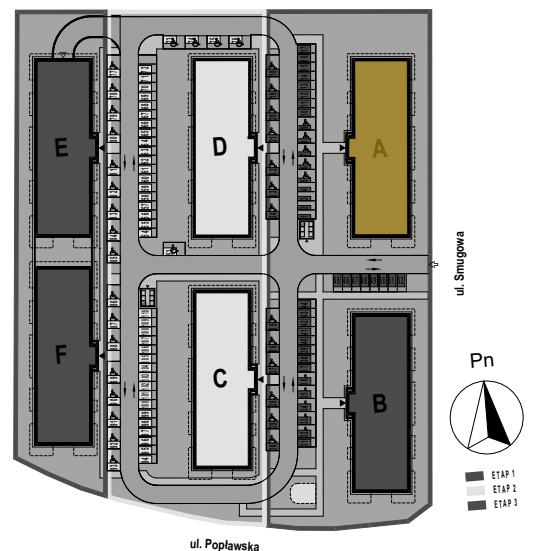

PABIANICE, UL. POPLAWSKA

BUDYNEK **A** PIETRO **3** MIESZKANIE **42**

25,0m²

| | | |
|-----------------------|---------------|---------------------------|
| 001 | SALON+KUCHNIA | 21,7 |
| 002 | ŁAZIENKA | 3,3 |
| POWIERZCHNIA UŻYTKOWA | | 25,0 m² |

| | | |
|---|--------|------|
| B | BALKON | 4,00 |
|---|--------|------|

RZECZYWISTA POWIERZCHNIA ZOSTANIE OBLICZONA NA PODSTAWIE OBIARU POWYKONAWCZEGO

M2R Sp.z o.o.
 95-200 Pabianice, ul. Piłsudskiego 7
 www.levityn.pl
 biuro@levityn.pl
 tel. 881 600 350 510 600 200