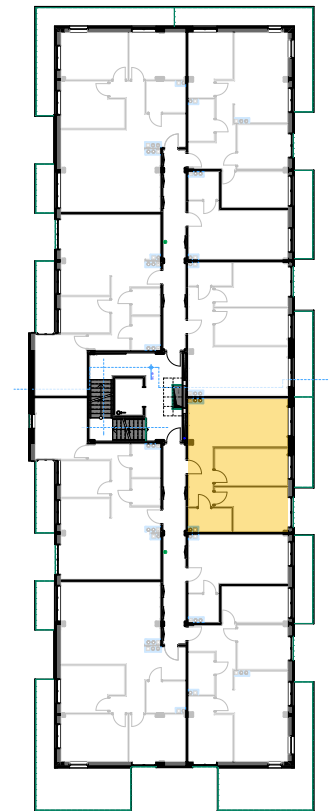

PABIANICE, UL. POPLAWSKA

BUDYNEK **B** PIETRO **3** MIESZKANIE **41**

53,9m²

001	HOL	6,3
002	SALON+KUCHNIA	20,5
003	POKÓJ	11,7
004	POKÓJ	12,0
005	ŁAZIENKA	3,4
POWIERZCHNIA UŻYTKOWA		53,9 m²

B	BALKON	6,80
----------	--------	------

RZECZYWISTA POWIERZCHNIA ZOSTANIE OBLICZONA NA PODSTAWIE OBIARU POWYKONAWCZEGO

M2R Sp.z o.o.
 95-200 Pabianice, ul. Piłsudskiego 7
 www.levityn.pl
 biuro@levityn.pl
 tel. 881 600 350 510 600 200