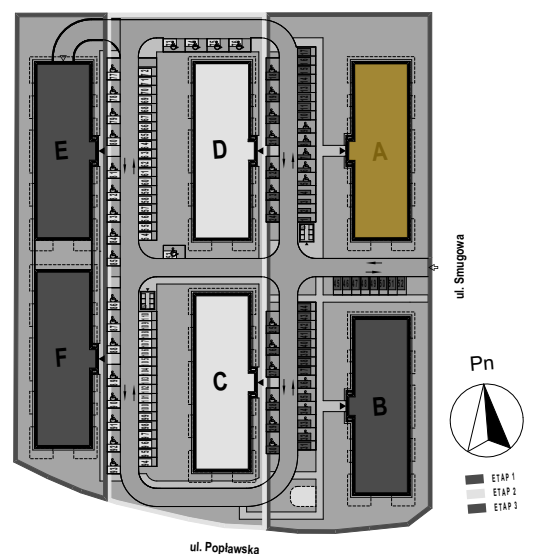

PABIANICE, UL. POPLAWSKA

BUDYNEK **B** PIETRO **3** MIESZKANIE **41**

53,9m²

001	HOL	6,3
002	SALON+KUCHNIA	20,5
003	POKÓJ	11,7
004	POKÓJ	12,0
005	ŁAZIENKA	3,4
POWIERZCHNIA UŻYTKOWA		53,9 m²

B	BALKON	6,80
----------	--------	------