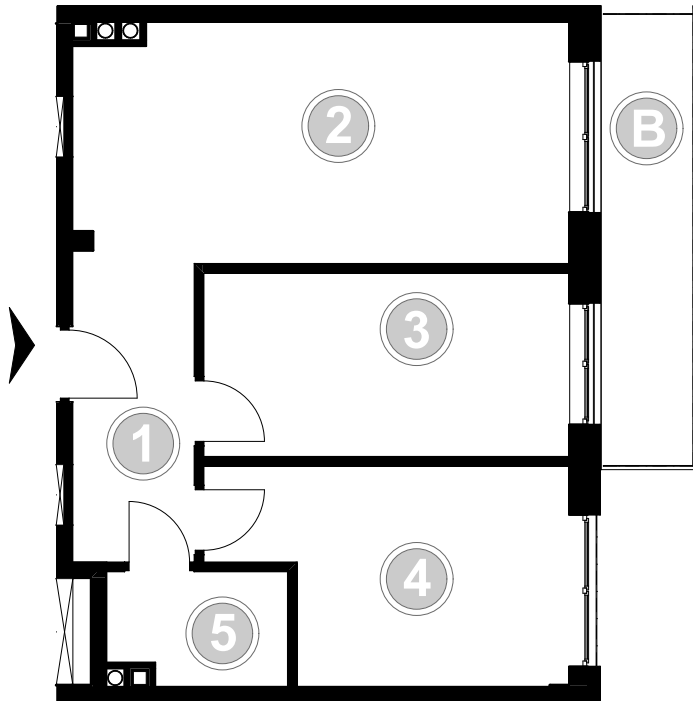

PABIANICE, UL. POPLAWSKA

BUDYNEK **B** PIETRO **3** MIESZKANIE **41**

53,9m²

001	HOL	6,3
002	SALON+KUCHNIA	20,5
003	POKÓJ	11,7
004	POKÓJ	12,0
005	ŁAZIENKA	3,4
POWIERZCHNIA UŻYTKOWA		53,9 m²

B	BALKON	6,80
----------	--------	------