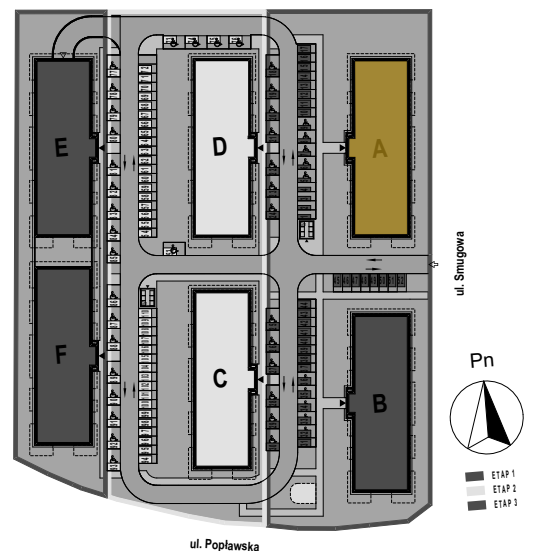

PABIANICE, UL. POPLAWSKA

BUDYNEK **B** PIETRO **3** MIESZKANIE **40**

53,9m²

001	HOL	6,3
002	SALON+KUCHNIA	20,5
003	POKÓJ	11,7
004	POKÓJ	12,0
005	ŁAZIENKA	3,4
POWIERZCHNIA UŻYTKOWA		53,9 m²

B	BALKON	7,10
----------	---------------	-------------

RZECZYWISTA POWIERZCHNIA ZOSTANIE OBLICZONA NA PODSTAWIE OBIARU POWYKONAWCZEGO

M2R Sp.z o.o.
95-200 Pabianice, ul. Piłsudskiego 7
www.levityn.pl
biuro@levityn.pl
tel. 881 600 350 510 600 200