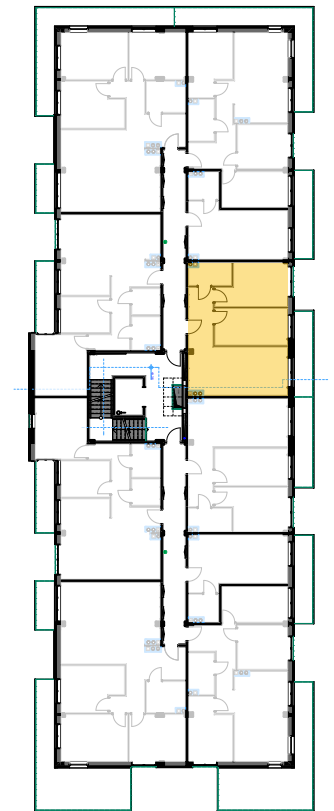

PABIANICE, UL. POPLAWSKA

BUDYNEK **B** PIETRO **3** MIESZKANIE **40**

53,9m²

001	HOL	6,3
002	SALON+KUCHNIA	20,5
003	POKÓJ	11,7
004	POKÓJ	12,0
005	ŁAZIENKA	3,4
POWIERZCHNIA UŻYTKOWA		53,9 m²

B	BALKON	7,10
----------	---------------	-------------

RZECZYWISTA POWIERZCHNIA ZOSTANIE OBLICZONA NA PODSTAWIE OBIARU POWYKONAWCZEGO

M2R Sp.z o.o.
95-200 Pabianice, ul. Piłsudskiego 7
www.levityn.pl
biuro@levityn.pl
tel. 881 600 350 510 600 200