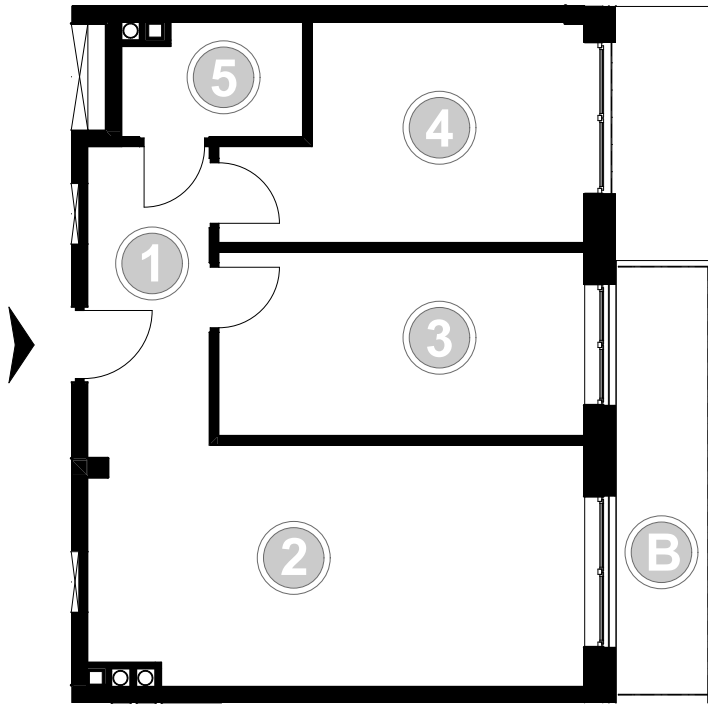

PABIANICE, UL. POPLAWSKA

BUDYNEK **B** PIETRO **3** MIESZKANIE **40**

53,9m²

001	HOL	6,3
002	SALON+KUCHNIA	20,5
003	POKÓJ	11,7
004	POKÓJ	12,0
005	ŁAZIENKA	3,4
POWIERZCHNIA UŻYTKOWA		53,9 m²

B	BALKON	7,10
----------	---------------	-------------