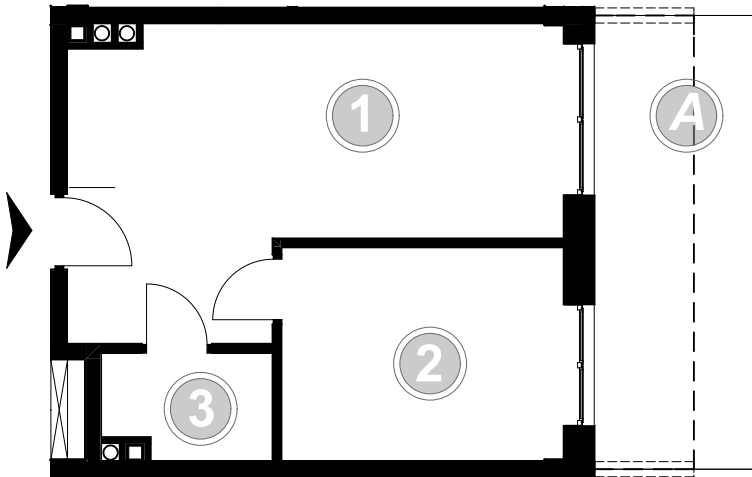

PABIANICE, UL. POPLAWSKA

BUDYNEK **A** PIETRO **0** MIESZKANIE **4**

35,5m²

001	SALON+KUCHNIA	22,0
002	POKÓJ	10,5
003	ŁAZIENKA	3,0
POWIERZCHNIA UŻYTKOWA		35,5 m²

A	OGRÓDEK	27,1m²
----------	----------------	--------------------------