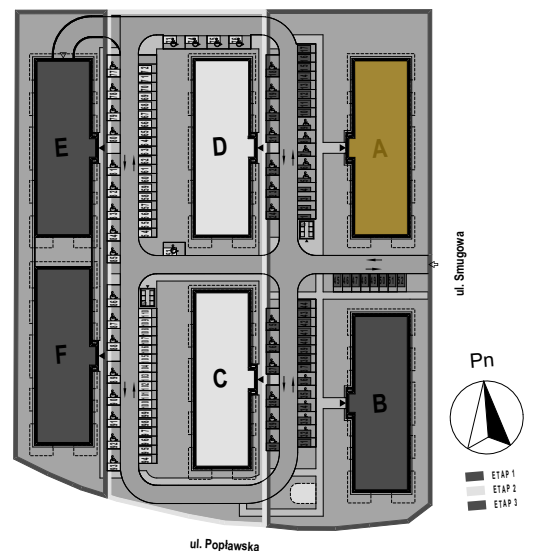

PABIANICE, UL. POPLAWSKA

BUDYNEK **A** PIETRO **0** MIESZKANIE **4**

35,5m²

001	SALON+KUCHNIA	22,0
002	POKÓJ	10,5
003	ŁAZIENKA	3,0
POWIERZCHNIA UŻYTKOWA		35,5 m²

A	OGRÓDEK	27,1m²
----------	----------------	--------------------------

RZECZYWISTA POWIERZCHNIA ZOSTANIE OBLICZONA NA PODSTAWIE OBIARU POWYKONAWCZEGO

M2R Sp.z o.o.
 95-200 Pabianice, ul. Piłsudskiego 7
 www.levityn.pl
 biuro@levityn.pl
 tel. 881 600 350 510 600 200