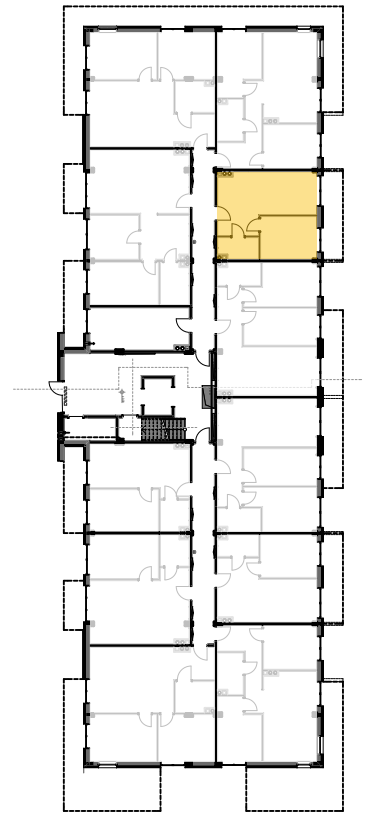

PABIANICE, UL. POPLAWSKA

BUDYNEK **A** PIETRO **0** MIESZKANIE **4**

35,5m²

001	SALON+KUCHNIA	22,0
002	POKÓJ	10,5
003	ŁAZIENKA	3,0
POWIERZCHNIA UŻYTKOWA		35,5 m²

A	OGRÓDEK	27,1m²
----------	----------------	--------------------------