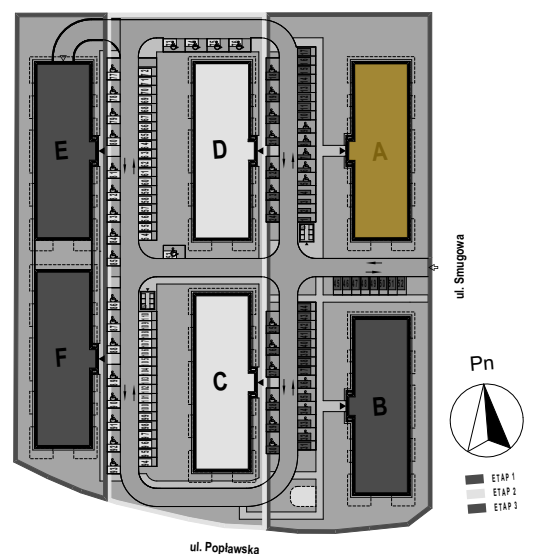

PABIANICE, UL. POPLAWSKA

BUDYNEK **A** PIETRO **3** MIESZKANIE **39**

25,0m²

001	SALON+KUCHNIA	21,7
002	ŁAZIENKA	3,3
POWIERZCHNIA UŻYTKOWA		25,0 m²

B	BALKON	4,00
---	--------	------

RZECZYWISTA POWIERZCHNIA ZOSTANIE OBLICZONA NA PODSTAWIE OBIARU POWYKONAWCZEGO