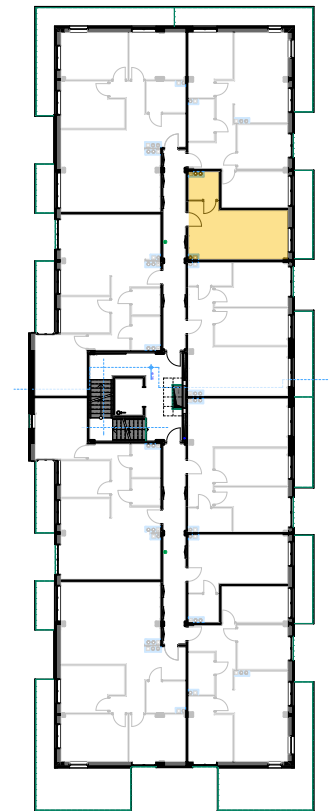

PABIANICE, UL. POPLAWSKA

BUDYNEK **A** PIETRO **3** MIESZKANIE **39**

25,0m²

001	SALON+KUCHNIA	21,7
002	ŁAZIENKA	3,3
POWIERZCHNIA UŻYTKOWA		25,0 m²

B	BALKON	4,00
---	--------	------

RZECZYWISTA POWIERZCHNIA ZOSTANIE OBLICZONA NA PODSTAWIE OBIARU POWYKONAWCZEGO