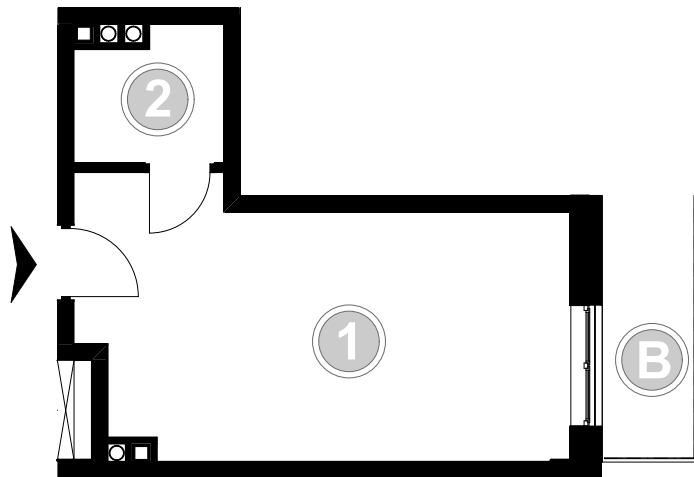

PABIANICE, UL. POPLAWSKA

BUDYNEK **A** PIETRO **3** MIESZKANIE **39**

25,0m²

001	SALON+KUCHNIA	21,7
002	ŁAZIENKA	3,3
POWIERZCHNIA UŻYTKOWA		25,0 m²

B	BALKON	4,00
---	--------	------

RZECZYWISTA POWIERZCHNIA ZOSTANIE OBLICZONA NA PODSTAWIE OBIARU POWYKONAWCZEGO