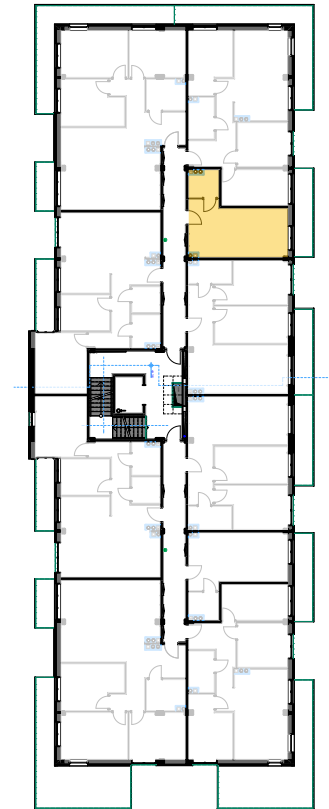

PABIANICE, UL. POPLAWSKA

BUDYNEK **B** PIETRO **3** MIESZKANIE **39**

**25,0m<sup>2</sup>**

001	SALON+KUCHNIA	21,7
002	ŁAZIENKA	3,3
<b>POWIERZCHNIA UŻYTKOWA</b>		<b>25,0 m<sup>2</sup></b>

<b>B</b>	BALKON	4,00
----------	--------	------