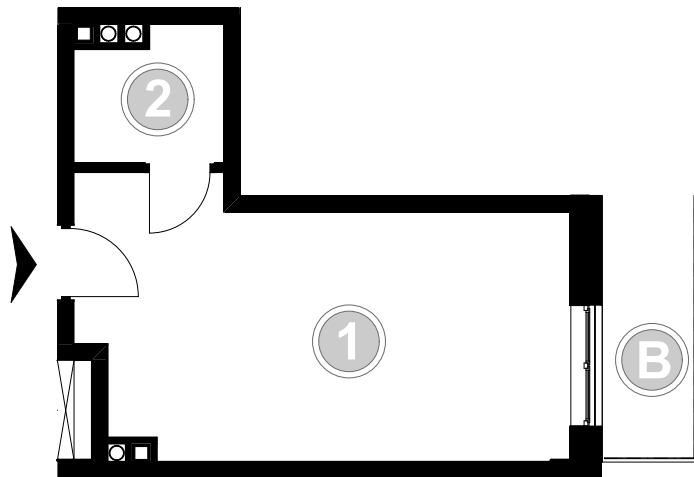

PABIANICE, UL. POPLAWSKA

BUDYNEK **B** PIETRO **3** MIESZKANIE **39**

**25,0m<sup>2</sup>**

001	SALON+KUCHNIA	21,7
002	ŁAZIENKA	3,3
<b>POWIERZCHNIA UŻYTKOWA</b>		<b>25,0 m<sup>2</sup></b>

<b>B</b>	BALKON	4,00
----------	--------	------