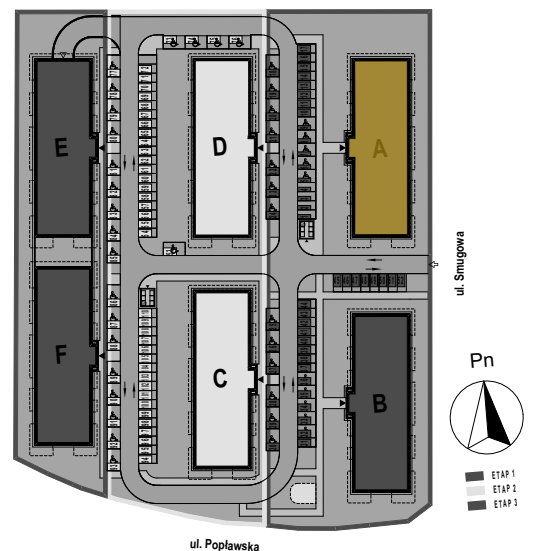

PABIANICE, UL. POPLAWSKA

BUDYNEK **B** PIETRO **3** MIESZKANIE **39**

**25,0m<sup>2</sup>**

001	SALON+KUCHNIA	21,7
002	ŁAZIENKA	3,3
<b>POWIERZCHNIA UŻYTKOWA</b>		<b>25,0 m<sup>2</sup></b>

<b>B</b>	BALKON	4,00
----------	--------	------

RZECZYWISTA POWIERZCHNIA ZOSTANIE OBLICZONA NA PODSTAWIE OBIARU POWYKONAWCZEGO

M2R Sp.z o.o.  
 95-200 Pabianice, ul. Piłsudskiego 7  
 www.levityn.pl  
 biuro@levityn.pl  
 tel. 881 600 350      510 600 200