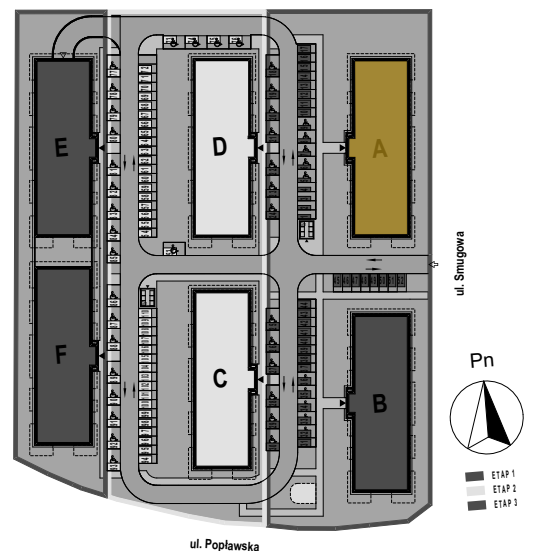

PABIANICE, UL. POPLAWSKA

BUDYNEK **B** PIETRO **3** MIESZKANIE **37**

**86,0m<sup>2</sup>**

001	HOL	11,4
002	SALON+KUCHNIA	32,6
003	POKÓJ	11,4
004	POKÓJ	13,9
005	POKÓJ	11,6
006	ŁAZIENKA	5,1
<b>POWIERZCHNIA UŻYTKOWA</b>		<b>86,0 m<sup>2</sup></b>

<b>B</b>	BALKON	18,50 + 4,00
----------	--------	--------------

RZECZYWISTA POWIERZCHNIA ZOSTANIE OBLICZONA NA PODSTAWIE OBIARU POWYKONAWCZEGO

M2R Sp.z o.o.  
 95-200 Pabianice, ul. Piłsudskiego 7  
 www.levityn.pl  
 biuro@levityn.pl  
 tel. 881 600 350 510 600 200