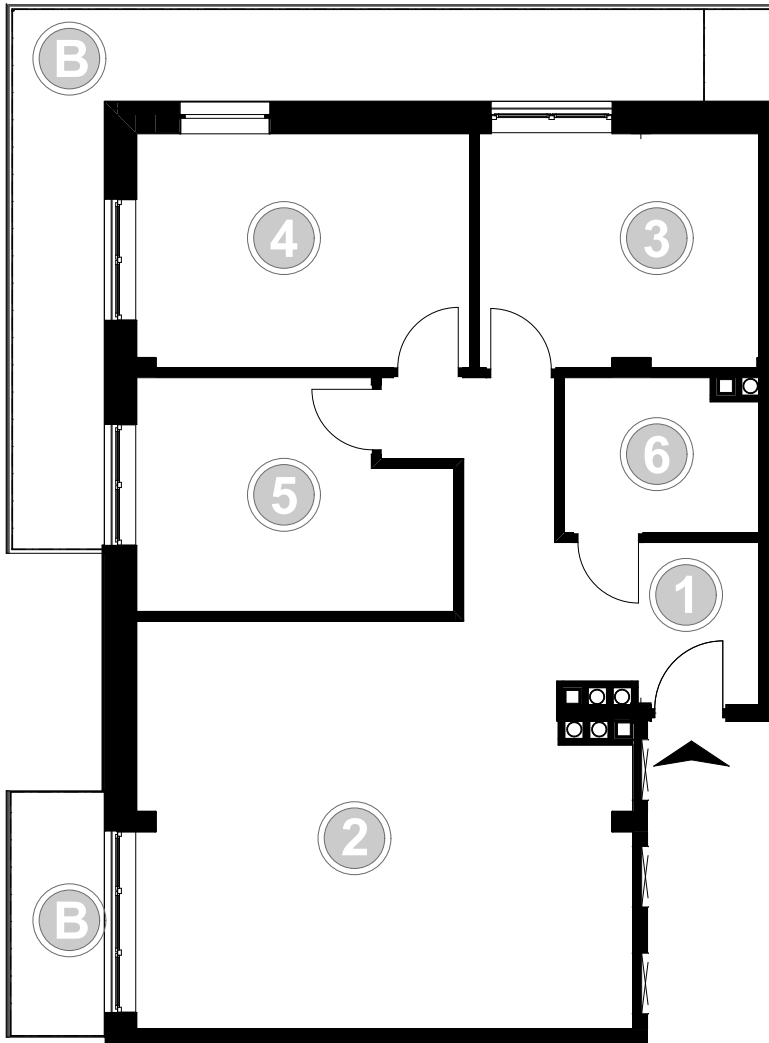

PABIANICE, UL. POPLAWSKA

BUDYNEK **B** PIETRO **3** MIESZKANIE **37**

**86,0m<sup>2</sup>**

001	HOL	11,4
002	SALON+KUCHNIA	32,6
003	POKÓJ	11,4
004	POKÓJ	13,9
005	POKÓJ	11,6
006	ŁAZIENKA	5,1
<b>POWIERZCHNIA UŻYTKOWA</b>		<b>86,0 m<sup>2</sup></b>

<b>B</b>	BALKON	18,50 + 4,00
----------	--------	--------------

RZECZYWISTA POWIERZCHNIA ZOSTANIE OBLICZONA NA PODSTAWIE OBIARU POWYKONAWCZEGO

M2R Sp.z o.o.  
 95-200 Pabianice, ul. Piłsudskiego 7  
 www.levityn.pl  
 biuro@levityn.pl  
 tel. 881 600 350 510 600 200