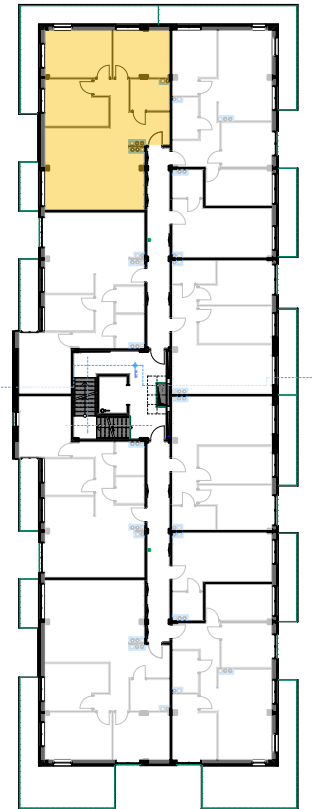

PABIANICE, UL. POPLAWSKA

BUDYNEK **B** PIETRO **3** MIESZKANIE **37**

**86,0m<sup>2</sup>**

001	HOL	11,4
002	SALON+KUCHNIA	32,6
003	POKÓJ	11,4
004	POKÓJ	13,9
005	POKÓJ	11,6
006	ŁAZIENKA	5,1
<b>POWIERZCHNIA UŻYTKOWA</b>		<b>86,0 m<sup>2</sup></b>

<b>B</b>	BALKON	18,50 + 4,00
----------	--------	--------------

RZECZYWISTA POWIERZCHNIA ZOSTANIE OBLICZONA NA PODSTAWIE OBIARU POWYKONAWCZEGO

M2R Sp.z o.o.  
 95-200 Pabianice, ul. Piłsudskiego 7  
 www.levityn.pl  
 biuro@levityn.pl  
 tel. 881 600 350 510 600 200