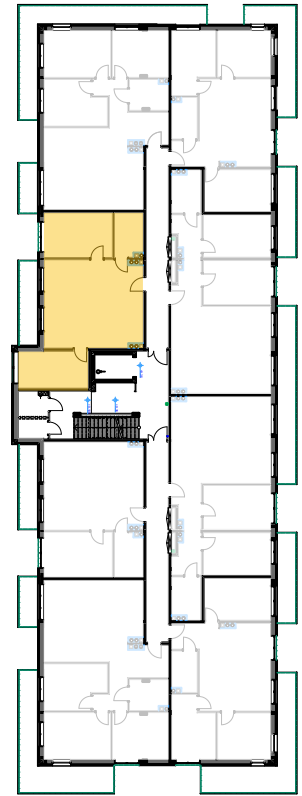

PABIANICE, UL. POPLAWSKA

BUDYNEK **B** PIETRO **3** MIESZKANIE **36**

**67,5m<sup>2</sup>**

001	SALON+KUCHNIA	37,5
002	POKÓJ	13,4
003	POKÓJ	11,2
004	ŁAZIENKA	5,4
<b>POWIERZCHNIA UŻYTKOWA</b>		<b>67,5 m<sup>2</sup></b>

<b>B</b>	BALKON	5,90
----------	--------	------

RZECZYWISTA POWIERZCHNIA ZOSTANIE OBLICZONA NA PODSTAWIE OBIARU POWYKONAWCZEGO

M2R Sp.z o.o.  
 95-200 Pabianice, ul. Piłsudskiego 7  
 www.levityn.pl  
 biuro@levityn.pl  
 tel. 881 600 350      510 600 200