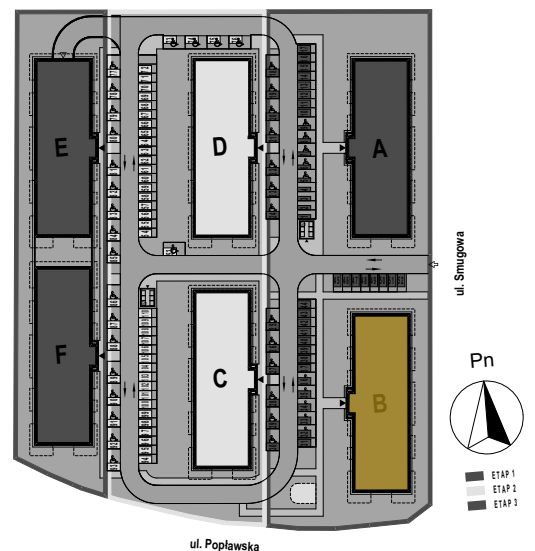

PABIANICE, UL. POPLAWSKA

BUDYNEK **B** PIETRO **3** MIESZKANIE **36**

**67,5m<sup>2</sup>**

001	SALON+KUCHNIA	37,5
002	POKÓJ	13,4
003	POKÓJ	11,2
004	ŁAZIENKA	5,4
<b>POWIERZCHNIA UŻYTKOWA</b>		<b>67,5 m<sup>2</sup></b>

<b>B</b>	BALKON	5,90
----------	--------	------

RZECZYWISTA POWIERZCHNIA ZOSTANIE OBLICZONA NA PODSTAWIE OBIARU POWYKONAWCZEGO

M2R Sp.z o.o.  
 95-200 Pabianice, ul. Piłsudskiego 7  
 www.levityn.pl  
 biuro@levityn.pl  
 tel. 881 600 350      510 600 200