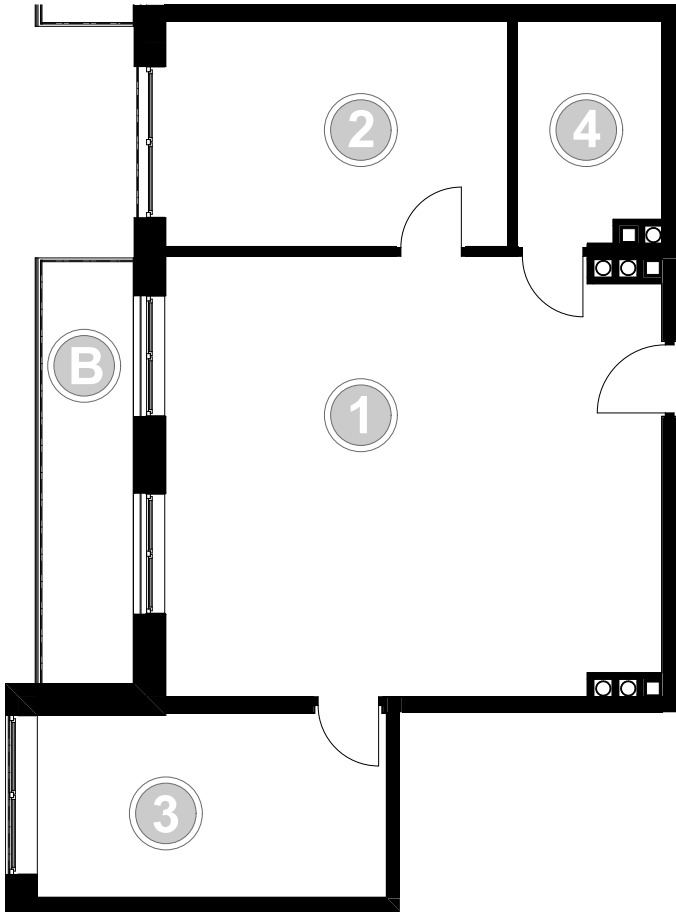

PABIANICE, UL. POPLAWSKA

BUDYNEK **B** PIETRO **3** MIESZKANIE **36**

**67,5m<sup>2</sup>**

001	SALON+KUCHNIA	37,5
002	POKÓJ	13,4
003	POKÓJ	11,2
004	ŁAZIENKA	5,4
<b>POWIERZCHNIA UŻYTKOWA</b>		<b>67,5 m<sup>2</sup></b>

<b>B</b>	BALKON	5,90
----------	--------	------

RZECZYWISTA POWIERZCHNIA ZOSTANIE OBLICZONA NA PODSTAWIE OBIARU POWYKONAWCZEGO

M2R Sp.z o.o.  
 95-200 Pabianice, ul. Piłsudskiego 7  
 www.levityn.pl  
 biuro@levityn.pl  
 tel. 881 600 350      510 600 200