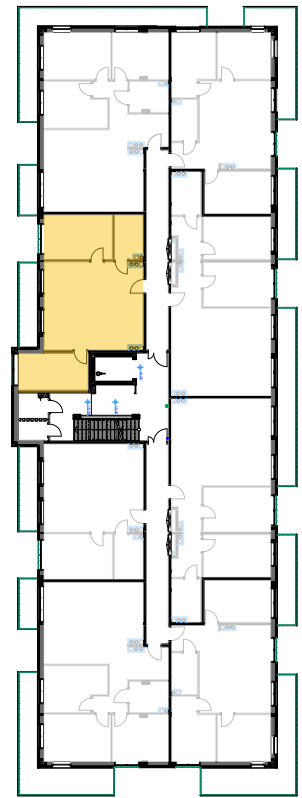

PABIANICE, UL. POPLAWSKA

BUDYNEK **A** PIETRO **3** MIESZKANIE **36**

**67,5m<sup>2</sup>**

001	SALON+KUCHNIA	37,5
002	POKÓJ	13,4
003	POKÓJ	11,2
004	ŁAZIENKA	5,4
<b>POWIERZCHNIA UŻYTKOWA</b>		<b>67,5 m<sup>2</sup></b>

<b>B</b>	BALKON	5,90
----------	--------	------

RZECZYWISTA POWIERZCHNIA ZOSTANIE OBLICZONA NA PODSTAWIE OBIARU POWYKONAWCZEGO

M2R Sp.z o.o.  
 95-200 Pabianice, ul. Piłsudskiego 7  
 www.levityn.pl  
 biuro@levityn.pl  
 tel. 881 600 350 510 600 200