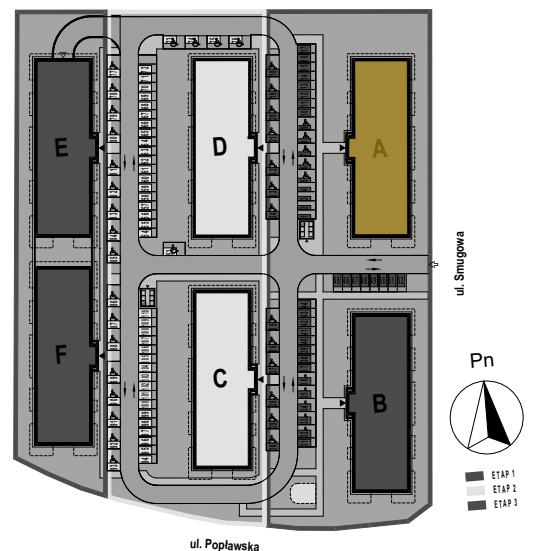

PABIANICE, UL. POPLAWSKA

BUDYNEK **A** PIETRO **3** MIESZKANIE **36**

**67,5m<sup>2</sup>**

001	SALON+KUCHNIA	37,5
002	POKÓJ	13,4
003	POKÓJ	11,2
004	ŁAZIENKA	5,4
<b>POWIERZCHNIA UŻYTKOWA</b>		<b>67,5 m<sup>2</sup></b>

<b>B</b>	BALKON	5,90
----------	--------	------

RZECZYWISTA POWIERZCHNIA ZOSTANIE OBLICZONA NA PODSTAWIE OBIARU POWYKONAWCZEGO

M2R Sp.z o.o.  
 95-200 Pabianice, ul. Piłsudskiego 7  
 www.levityn.pl  
 biuro@levityn.pl  
 tel. 881 600 350 510 600 200