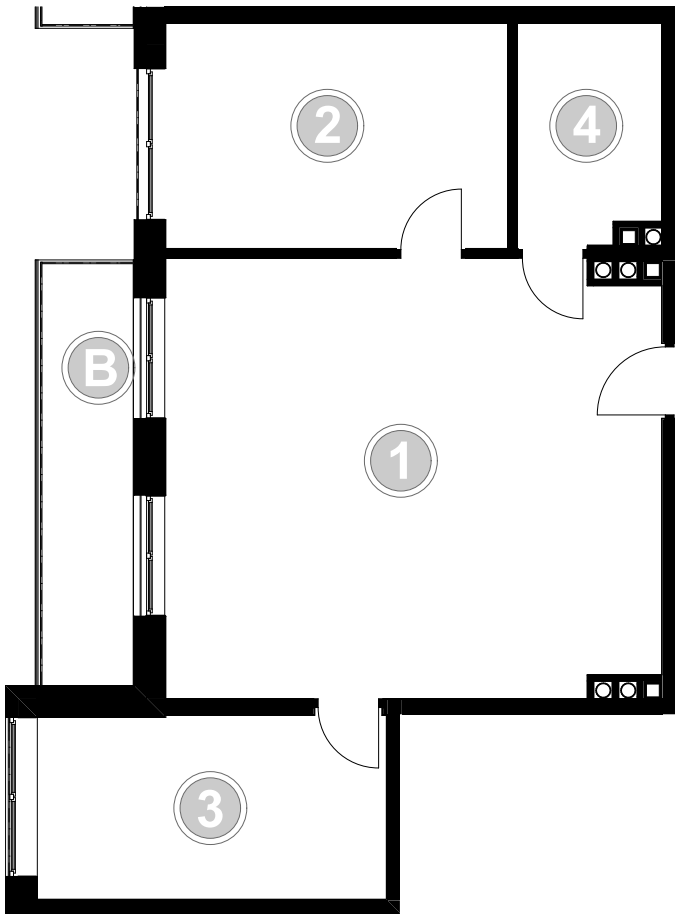

PABIANICE, UL. POPLAWSKA

BUDYNEK **A** PIETRO **3** MIESZKANIE **36**

**67,5m<sup>2</sup>**

001	SALON+KUCHNIA	37,5
002	POKÓJ	13,4
003	POKÓJ	11,2
004	ŁAZIENKA	5,4
<b>POWIERZCHNIA UŻYTKOWA</b>		<b>67,5 m<sup>2</sup></b>

<b>B</b>	BALKON	5,90
----------	--------	------

RZECZYWISTA POWIERZCHNIA ZOSTANIE OBLICZONA NA PODSTAWIE OBIARU POWYKONAWCZEGO

M2R Sp.z o.o.  
 95-200 Pabianice, ul. Piłsudskiego 7  
 www.levityn.pl  
 biuro@levityn.pl  
 tel. 881 600 350 510 600 200