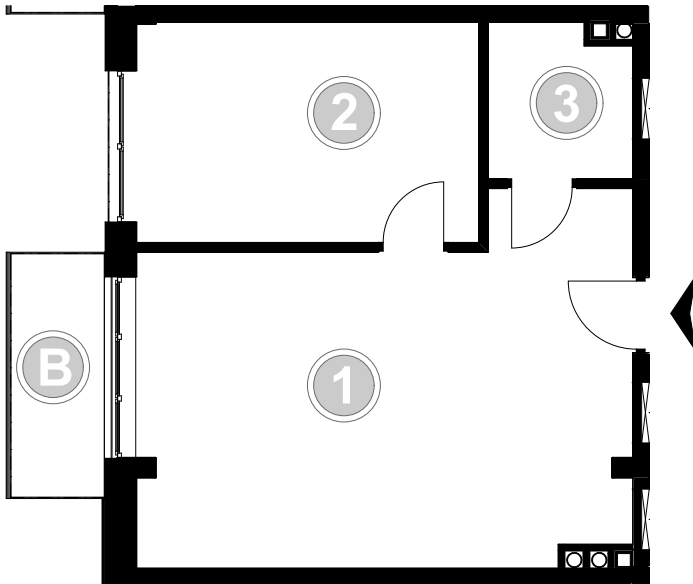

PABIANICE, UL. POPLAWSKA

BUDYNEK **B** PIETRO **2** MIESZKANIE **34**

45,3m²

001	SALON+KUCHNIA	28,5
002	POKÓJ	13,1
003	ŁAZIENKA	3,7
POWIERZCHNIA UŻYTKOWA		45,3 m²

<i>B</i>	BALKON	4,10
----------	--------	------