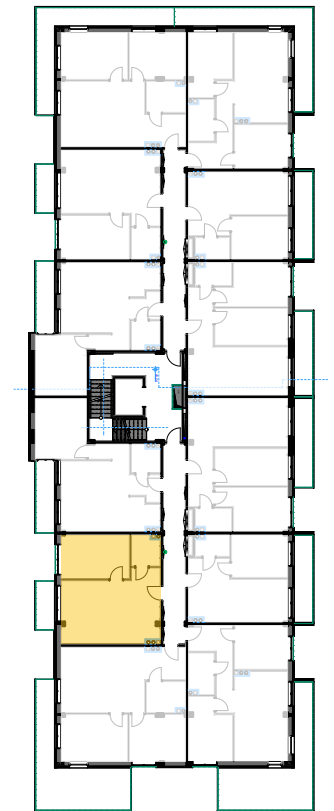

PABIANICE, UL. POPLAWSKA

BUDYNEK **B** PIETRO **2** MIESZKANIE **34**

45,3m²

001	SALON+KUCHNIA	28,5
002	POKÓJ	13,1
003	ŁAZIENKA	3,7
POWIERZCHNIA UŻYTKOWA		45,3 m²

<i>B</i>	BALKON	4,10
----------	--------	------

RZECZYWISTA POWIERZCHNIA ZOSTANIE OBLICZONA NA PODSTAWIE OBIARU POWYKONAWCZEGO

M2R Sp.z o.o.
 95-200 Pabianice, ul. Piłsudskiego 7
 www.levityn.pl
 biuro@levityn.pl
 tel. 881 600 350 510 600 200