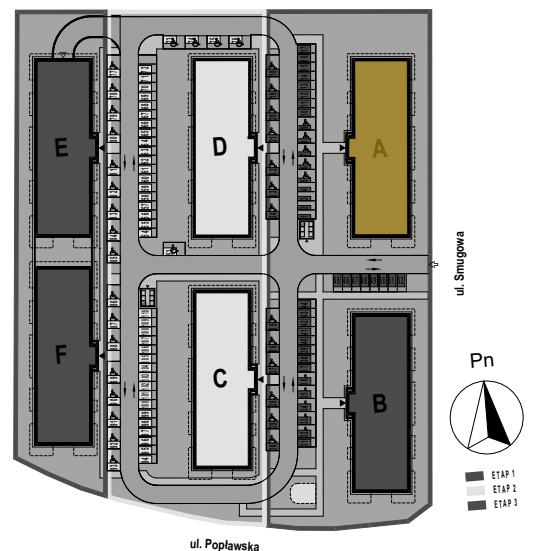

PABIANICE, UL. POPLAWSKA

BUDYNEK **B** PIETRO **2** MIESZKANIE **34**

45,3m²

001	SALON+KUCHNIA	28,5
002	POKÓJ	13,1
003	ŁAZIENKA	3,7
POWIERZCHNIA UŻYTKOWA		45,3 m²

<i>B</i>	BALKON	4,10
----------	--------	------

RZECZYWISTA POWIERZCHNIA ZOSTANIE OBLICZONA NA PODSTAWIE OBIARU POWYKONAWCZEGO

M2R Sp.z o.o.
 95-200 Pabianice, ul. Piłsudskiego 7
 www.levityn.pl
 biuro@levityn.pl
 tel. 881 600 350 510 600 200