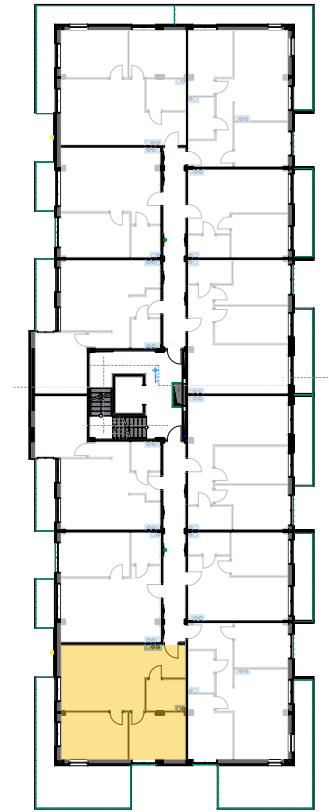

PABIANICE, UL. POPLAWSKA

BUDYNEK **A** PIETRO **2** MIESZKANIE **33**

**59,7m<sup>2</sup>**

001	HOL	3,4
002	SALON+KUCHNIA	25,9
003	POKÓJ	11,4
004	POKÓJ	13,9
005	ŁAZIENKA	5,1
<b>POWIERZCHNIA UŻYTKOWA</b>		<b>59,7 m<sup>2</sup></b>

<b>B</b>	<b>BALKON</b>	<b>24,50</b>
----------	---------------	--------------

RZECZYWISTA POWIERZCHNIA ZOSTANIE OBLICZONA NA PODSTAWIE OBIARU POWYKONAWCZEGO

M2R Sp.z o.o.  
 95-200 Pabianice, ul. Piłsudskiego 7  
 www.levityn.pl  
 biuro@levityn.pl  
 tel. 881 600 350      510 600 200