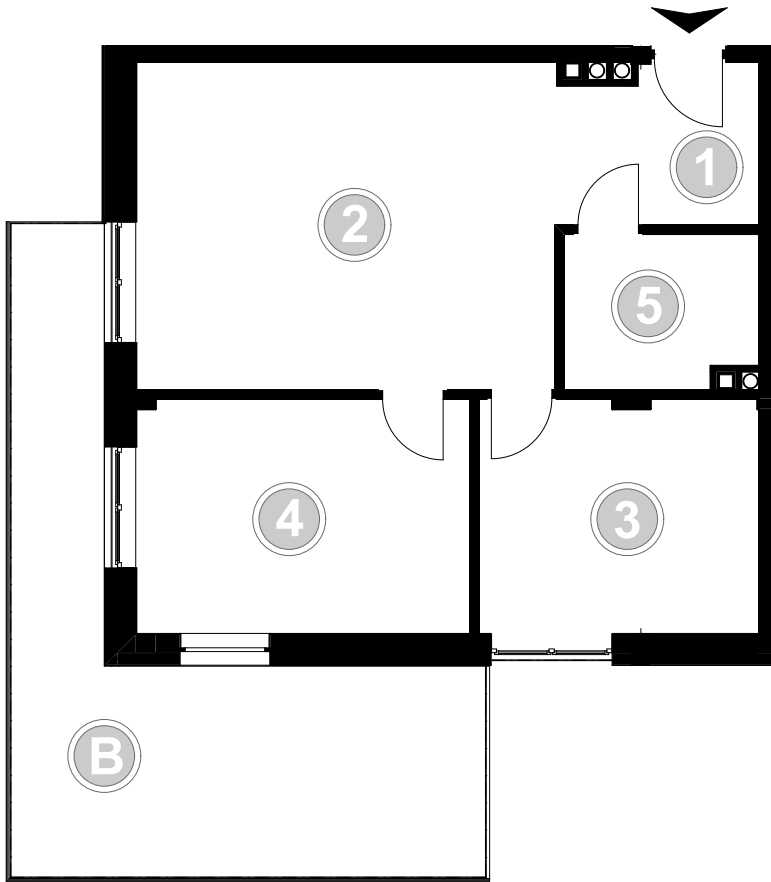

PABIANICE, UL. POPLAWSKA

BUDYNEK **A** PIETRO **2** MIESZKANIE **33**

**59,7m<sup>2</sup>**

001	HOL	3,4
002	SALON+KUCHNIA	25,9
003	POKÓJ	11,4
004	POKÓJ	13,9
005	ŁAZIENKA	5,1
<b>POWIERZCHNIA UŻYTKOWA</b>		<b>59,7 m<sup>2</sup></b>

<b>B</b>	<b>BALKON</b>	<b>24,50</b>
----------	---------------	--------------

RZECZYWISTA POWIERZCHNIA ZOSTANIE OBLICZONA NA PODSTAWIE OBIARU POWYKONAWCZEGO

M2R Sp.z o.o.  
 95-200 Pabianice, ul. Piłsudskiego 7  
 www.levityn.pl  
 biuro@levityn.pl  
 tel. 881 600 350      510 600 200