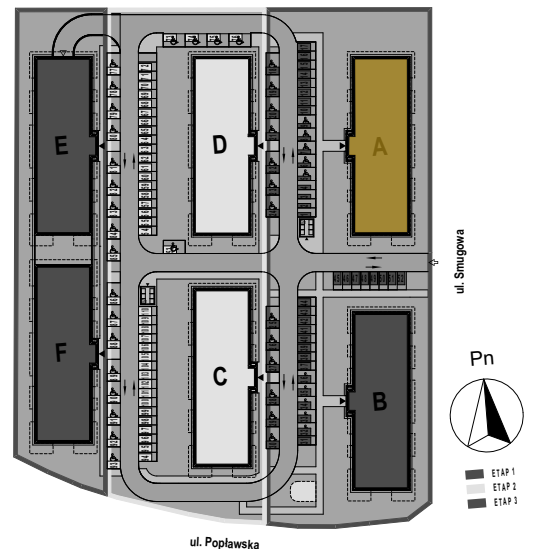

PABIANICE, UL. POPLAWSKA

BUDYNEK **A** PIETRO **2** MIESZKANIE **33**

**59,7m<sup>2</sup>**

001	HOL	3,4
002	SALON+KUCHNIA	25,9
003	POKÓJ	11,4
004	POKÓJ	13,9
005	ŁAZIENKA	5,1
<b>POWIERZCHNIA UŻYTKOWA</b>		<b>59,7 m<sup>2</sup></b>

<b>B</b>	<b>BALKON</b>	<b>24,50</b>
----------	---------------	--------------

RZECZYWISTA POWIERZCHNIA ZOSTANIE OBLICZONA NA PODSTAWIE OBIARU POWYKONAWCZEGO

M2R Sp.z o.o.  
 95-200 Pabianice, ul. Piłsudskiego 7  
 www.levityn.pl  
 biuro@levityn.pl  
 tel. 881 600 350      510 600 200