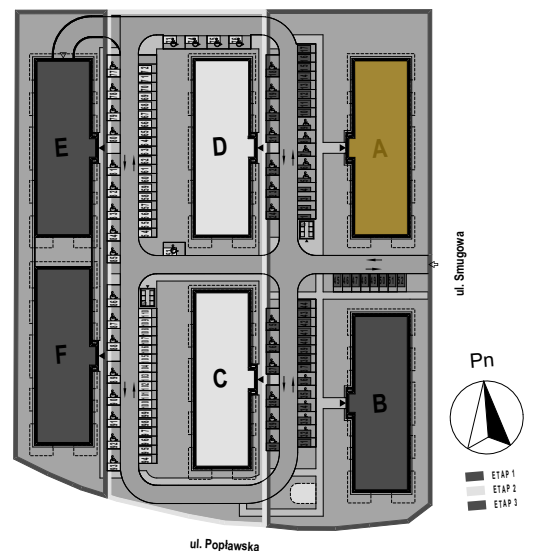

PABIANICE, UL. POPLAWSKA

BUDYNEK **B** PIETRO **2** MIESZKANIE **33**

**59,7m<sup>2</sup>**

001	HOL	3,4
002	SALON+KUCHNIA	25,9
003	POKÓJ	11,4
004	POKÓJ	13,9
005	ŁAZIENKA	5,1
<b>POWIERZCHNIA UŻYTKOWA</b>		<b>59,7 m<sup>2</sup></b>

<b>B</b>	<b>BALKON</b>	<b>24,50</b>
----------	---------------	--------------

RZECZYWISTA POWIERZCHNIA ZOSTANIE OBLICZONA NA PODSTAWIE OBIARU POWYKONAWCZEGO

M2R Sp.z o.o.  
 95-200 Pabianice, ul. Piłsudskiego 7  
 www.levityn.pl  
 biuro@levityn.pl  
 tel. 881 600 350      510 600 200