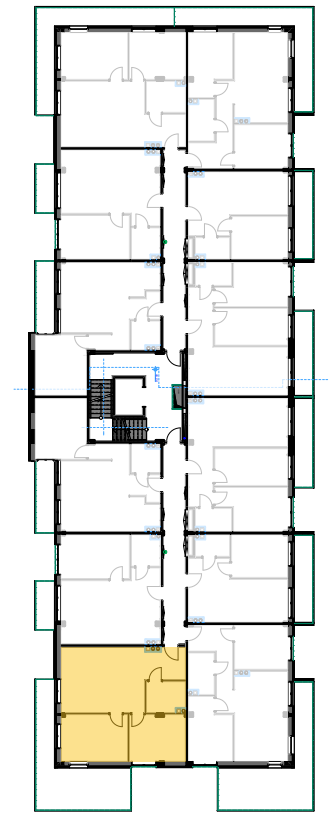

PABIANICE, UL. POPLAWSKA

BUDYNEK **B** PIETRO **2** MIESZKANIE **33**

**59,7m<sup>2</sup>**

001	HOL	3,4
002	SALON+KUCHNIA	25,9
003	POKÓJ	11,4
004	POKÓJ	13,9
005	ŁAZIENKA	5,1
<b>POWIERZCHNIA UŻYTKOWA</b>		<b>59,7 m<sup>2</sup></b>

<b>B</b>	<b>BALKON</b>	<b>24,50</b>
----------	---------------	--------------

RZECZYWISTA POWIERZCHNIA ZOSTANIE OBLICZONA NA PODSTAWIE OBIARU POWYKONAWCZEGO

M2R Sp.z o.o.  
 95-200 Pabianice, ul. Piłsudskiego 7  
 www.levityn.pl  
 biuro@levityn.pl  
 tel. 881 600 350      510 600 200