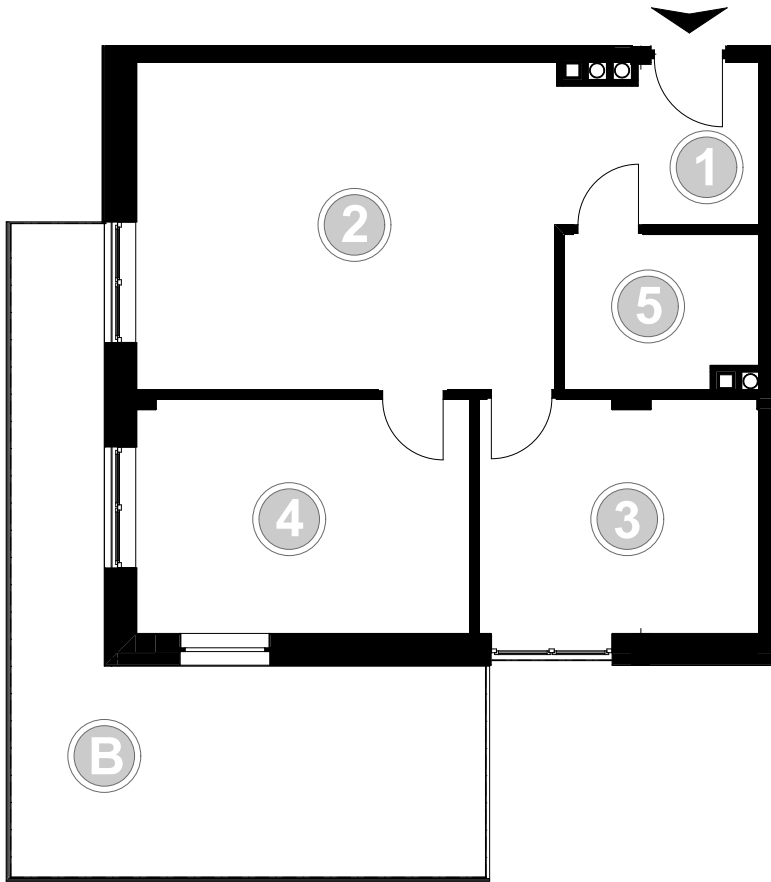

PABIANICE, UL. POPLAWSKA

BUDYNEK **B** PIETRO **2** MIESZKANIE **33**

**59,7m<sup>2</sup>**

001	HOL	3,4
002	SALON+KUCHNIA	25,9
003	POKÓJ	11,4
004	POKÓJ	13,9
005	ŁAZIENKA	5,1
<b>POWIERZCHNIA UŻYTKOWA</b>		<b>59,7 m<sup>2</sup></b>

<b>B</b>	<b>BALKON</b>	<b>24,50</b>
----------	---------------	--------------

RZECZYWISTA POWIERZCHNIA ZOSTANIE OBLICZONA NA PODSTAWIE OBIARU POWYKONAWCZEGO

M2R Sp.z o.o.  
 95-200 Pabianice, ul. Piłsudskiego 7  
 www.levityn.pl  
 biuro@levityn.pl  
 tel. 881 600 350      510 600 200