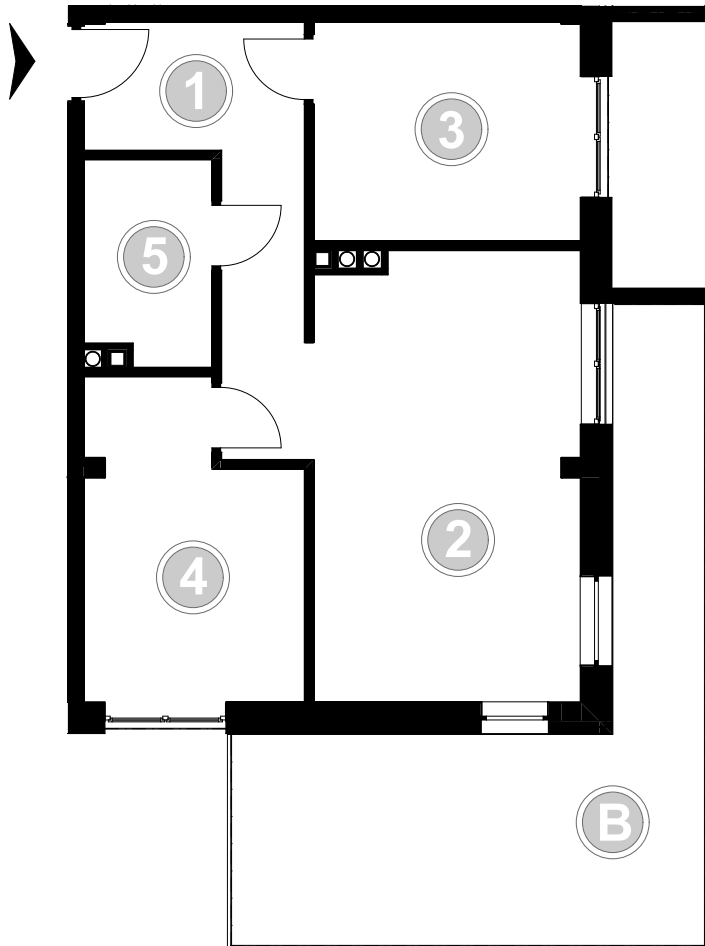

PABIANICE, UL. POPLAWSKA

BUDYNEK **B** PIETRO **2** MIESZKANIE **32**

55,7m²

001	HOL	9,4
002	SALON+KUCHNIA	20,8
003	POKÓJ	10,2
004	POKÓJ	10,9
005	ŁAZIENKA	4,4
POWIERZCHNIA UŻYTKOWA		55,7 m²

B	BALKON	24,50
----------	---------------	--------------