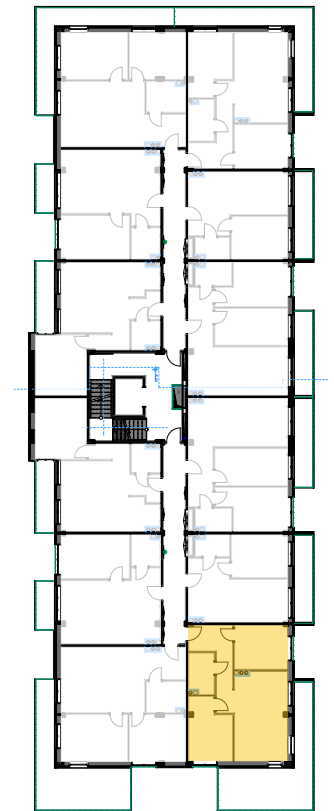

PABIANICE, UL. POPLAWSKA

BUDYNEK **B** PIETRO **2** MIESZKANIE **32**

55,7m²

001	HOL	9,4
002	SALON+KUCHNIA	20,8
003	POKÓJ	10,2
004	POKÓJ	10,9
005	ŁAZIENKA	4,4
POWIERZCHNIA UŻYTKOWA		55,7 m²

B	BALKON	24,50
----------	---------------	--------------

RZECZYWISTA POWIERZCHNIA ZOSTANIE OBLICZONA NA PODSTAWIE OBIARU POWYKONAWCZEGO

M2R Sp.z o.o.
 95-200 Pabianice, ul. Piłsudskiego 7
 www.levityn.pl
 biuro@levityn.pl
 tel. 881 600 350 510 600 200