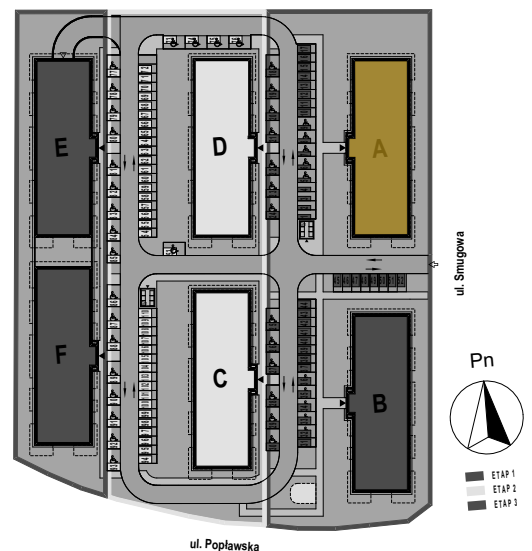

PABIANICE, UL. POPLAWSKA

BUDYNEK **B** PIETRO **2** MIESZKANIE **32**

55,7m²

001	HOL	9,4
002	SALON+KUCHNIA	20,8
003	POKÓJ	10,2
004	POKÓJ	10,9
005	ŁAZIENKA	4,4
POWIERZCHNIA UŻYTKOWA		55,7 m²

B	BALKON	24,50
----------	---------------	--------------