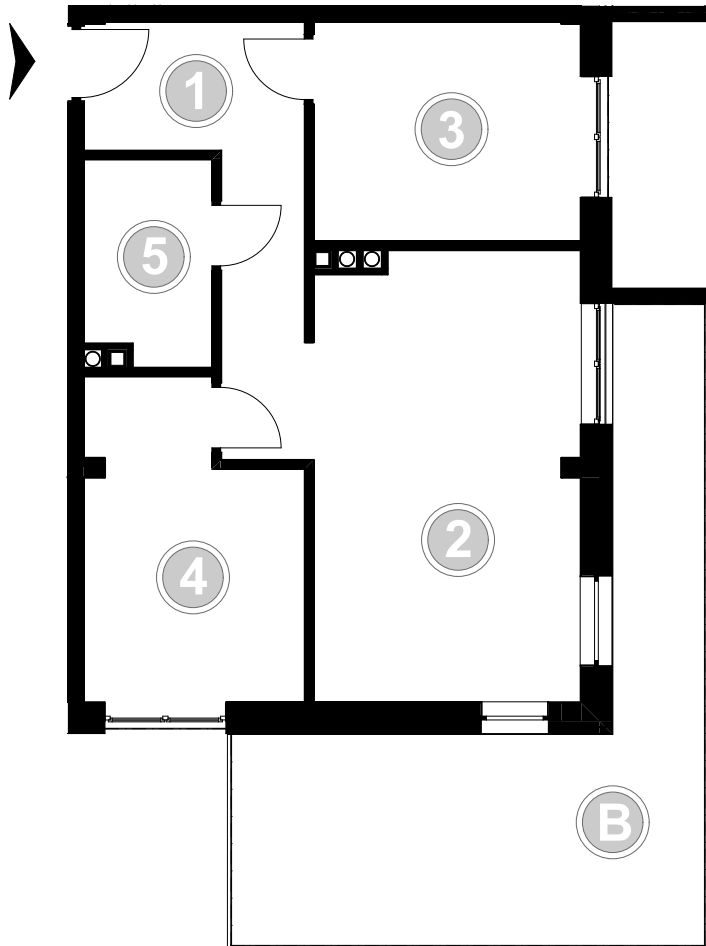

PABIANICE, UL. POPLAWSKA

BUDYNEK **A** PIETRO **2** MIESZKANIE **32**

55,7m²

001	HOL	9,4
002	SALON+KUCHNIA	20,8
003	POKÓJ	10,2
004	POKÓJ	10,9
005	ŁAZIENKA	4,4
POWIERZCHNIA UŻYTKOWA		55,7 m²

B	BALKON	24,50
----------	---------------	--------------