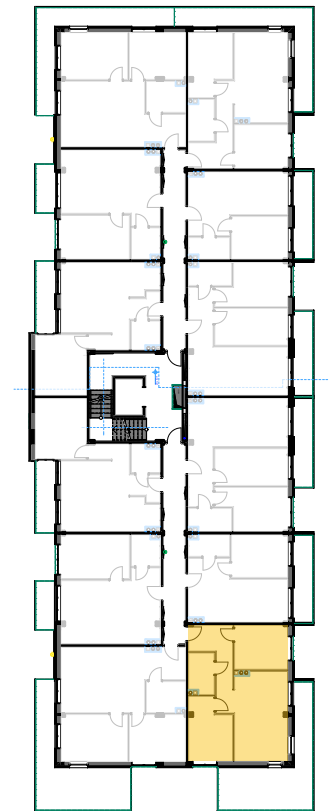

PABIANICE, UL. POPLAWSKA

BUDYNEK **A** PIETRO **2** MIESZKANIE **32**

55,7m²

001	HOL	9,4
002	SALON+KUCHNIA	20,8
003	POKÓJ	10,2
004	POKÓJ	10,9
005	ŁAZIENKA	4,4
POWIERZCHNIA UŻYTKOWA		55,7 m²

B	BALKON	24,50
----------	---------------	--------------

RZECZYWISTA POWIERZCHNIA ZOSTANIE OBLICZONA NA PODSTAWIE OBIARU POWYKONAWCZEGO

M2R Sp.z o.o.
 95-200 Pabianice, ul. Piłsudskiego 7
 www.levityn.pl
 biuro@levityn.pl
 tel. 881 600 350 510 600 200