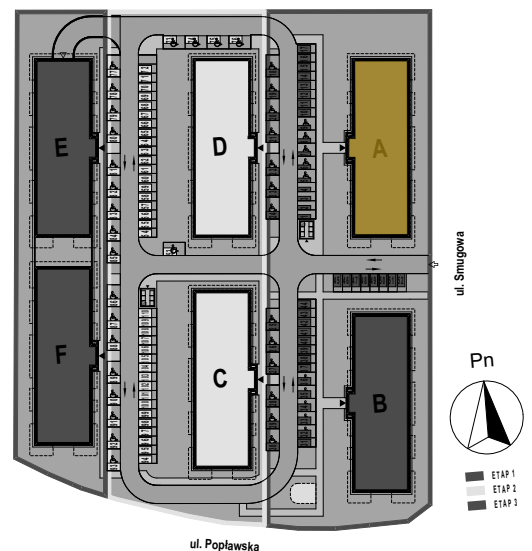

PABIANICE, UL. POPLAWSKA

BUDYNEK **A** PIETRO **2** MIESZKANIE **32**

55,7m²

001	HOL	9,4
002	SALON+KUCHNIA	20,8
003	POKÓJ	10,2
004	POKÓJ	10,9
005	ŁAZIENKA	4,4
POWIERZCHNIA UŻYTKOWA		55,7 m²

B	BALKON	24,50
----------	---------------	--------------