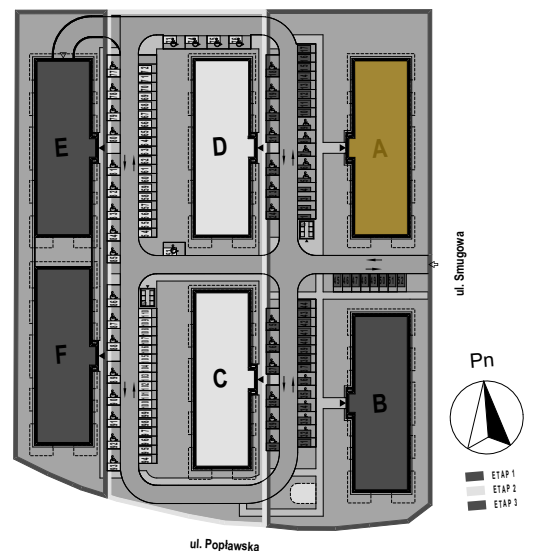

PABIANICE, UL. POPLAWSKA

BUDYNEK **B** PIETRO **2** MIESZKANIE **31**

35,5m²

001	SALON+KUCHNIA	22,0
002	POKÓJ	10,5
003	ŁAZIENKA	3,0
POWIERZCHNIA UŻYTKOWA		35,5 m²

B	BALKON	7,10
----------	--------	------

RZECZYWISTA POWIERZCHNIA ZOSTANIE OBLICZONA NA PODSTAWIE OBIARU POWYKONAWCZEGO