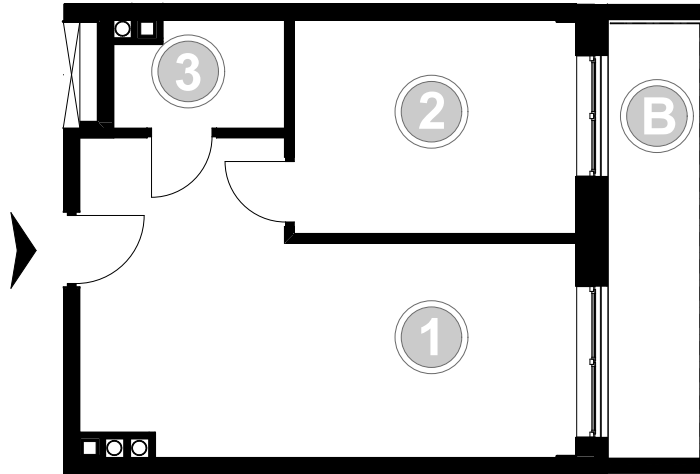

PABIANICE, UL. POPLAWSKA

BUDYNEK **B** PIETRO **2** MIESZKANIE **31**

35,5m²

001	SALON+KUCHNIA	22,0
002	POKÓJ	10,5
003	ŁAZIENKA	3,0
POWIERZCHNIA UŻYTKOWA		35,5 m²

B	BALKON	7,10
----------	--------	------

RZECZYWISTA POWIERZCHNIA ZOSTANIE OBLICZONA NA PODSTAWIE OBIARU POWYKONAWCZEGO