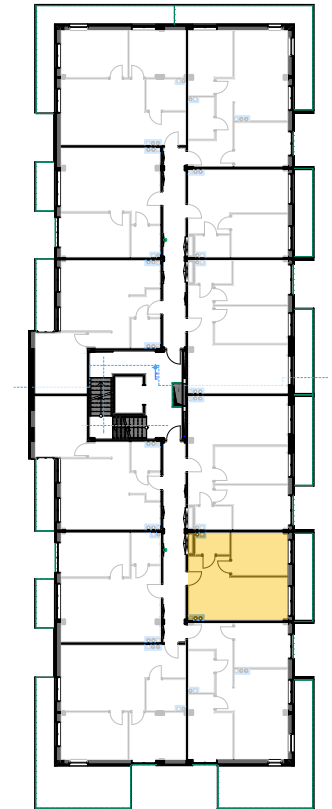

PABIANICE, UL. POPLAWSKA

BUDYNEK **B** PIETRO **2** MIESZKANIE **31**

35,5m²

001	SALON+KUCHNIA	22,0
002	POKÓJ	10,5
003	ŁAZIENKA	3,0
POWIERZCHNIA UŻYTKOWA		35,5 m²

B	BALKON	7,10
----------	--------	------

RZECZYWISTA POWIERZCHNIA ZOSTANIE OBLICZONA NA PODSTAWIE OBIARU POWYKONAWCZEGO